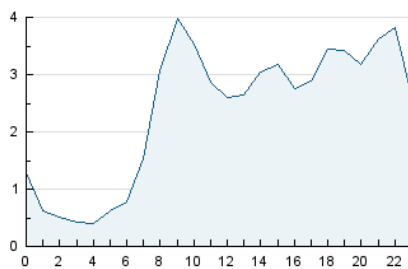

2. Seccions (Nacional)

| | PÀGINES | % |
|--------------|---------|---------|
| HOME | 17.301 | 24.24 % |
| RESTA | 54.069 | 75.76 % |

3. Per dia del mes (Nacional)

| Dia | N. únics | Visites | Pàgines | Dia | N. únics | Visites | Pàgines | Dia | N. únics | Visites | Pàgines |
|-----|----------|---------|---------|-----|----------|---------|---------|-----|----------|---------|---------|
| 1 | 2.278 | 2.436 | 3.417 | 11 | 2.030 | 2.237 | 3.144 | 21 | 2.439 | 2.612 | 3.404 |
| 2 | 1.440 | 1.584 | 2.325 | 12 | 1.238 | 1.384 | 2.199 | 22 | 1.179 | 1.344 | 1.825 |
| 3 | 2.065 | 2.314 | 3.375 | 13 | 1.431 | 1.610 | 2.403 | 23 | 1.280 | 1.449 | 2.174 |
| 4 | 2.041 | 2.277 | 3.354 | 14 | 866 | 996 | 1.472 | 24 | 1.133 | 1.237 | 1.842 |
| 5 | 1.391 | 1.514 | 2.067 | 15 | 780 | 909 | 1.298 | 25 | 962 | 1.073 | 1.567 |
| 6 | 732 | 821 | 1.216 | 16 | 2.106 | 2.371 | 3.335 | 26 | 671 | 775 | 1.159 |
| 7 | 1.055 | 1.170 | 1.680 | 17 | 1.799 | 1.977 | 2.809 | 27 | 1.378 | 1.522 | 2.087 |
| 8 | 836 | 913 | 1.312 | 18 | 1.500 | 1.723 | 2.557 | 28 | 1.803 | 1.997 | 2.767 |
| 9 | 2.014 | 2.258 | 3.367 | 19 | 1.375 | 1.595 | 2.505 | 29 | 847 | 933 | 1.388 |
| 10 | 1.889 | 2.111 | 3.138 | 20 | 2.298 | 2.650 | 3.961 | 30 | 704 | 809 | 1.247 |
| | | | | | | | | 31 | 563 | 648 | 976 |

4. Gràfiques (Nacional)

4.1 Per dia de la setmana (promig)

N. únics / Visites (x 100)

Pàgines (x 100)

4.2 Per franja horària (promig)

Visites (x 1000)

Pàgines (x 1000)

4.3 Per mesos