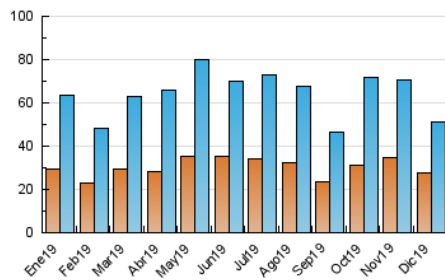

4.3 Per mesos

N. únics / Visites (x 1000)