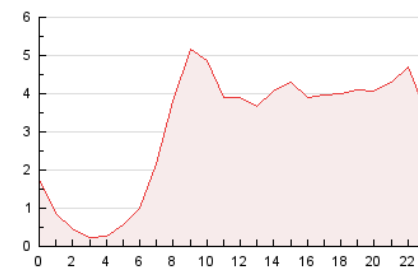

2. Seccions (Nacional i Internacional)

| | PÀGINES | % |
|--------------|---------|---------|
| HOME | 17.535 | 23.80 % |
| RESTA | 56.154 | 76.20 % |

3. Per dia del mes (Nacional i Internacional)

| Dia | N. únics | Visites | Pàgines | Dia | N. únics | Visites | Pàgines | Dia | N. únics | Visites | Pàgines |
|-----|----------|---------|---------|-----|----------|---------|---------|-----|----------|---------|---------|
| 1 | 2.340 | 2.500 | 3.490 | 11 | 2.141 | 2.349 | 3.271 | 21 | 2.502 | 2.676 | 3.473 |
| 2 | 1.502 | 1.649 | 2.407 | 12 | 1.325 | 1.472 | 2.305 | 22 | 1.227 | 1.393 | 1.883 |
| 3 | 2.124 | 2.376 | 3.447 | 13 | 1.510 | 1.691 | 2.494 | 23 | 1.350 | 1.519 | 2.248 |
| 4 | 2.137 | 2.375 | 3.465 | 14 | 933 | 1.063 | 1.555 | 24 | 1.189 | 1.293 | 1.904 |
| 5 | 1.458 | 1.582 | 2.157 | 15 | 830 | 960 | 1.351 | 25 | 1.014 | 1.126 | 1.623 |
| 6 | 788 | 878 | 1.284 | 16 | 2.184 | 2.452 | 3.425 | 26 | 704 | 808 | 1.192 |
| 7 | 1.112 | 1.232 | 1.752 | 17 | 1.857 | 2.036 | 2.881 | 27 | 1.439 | 1.585 | 2.156 |
| 8 | 878 | 955 | 1.358 | 18 | 1.559 | 1.783 | 2.621 | 28 | 1.892 | 2.087 | 2.863 |
| 9 | 2.091 | 2.337 | 3.458 | 19 | 1.436 | 1.659 | 2.579 | 29 | 898 | 984 | 1.450 |
| 10 | 1.982 | 2.211 | 3.251 | 20 | 2.369 | 2.721 | 4.036 | 30 | 745 | 851 | 1.291 |
| | | | | | | | | 31 | 603 | 688 | 1.019 |

4. Gràfiques (Nacional i Internacional)

4.1 Per dia de la setmana (promig)

N. únics / Visites (x 100)

Pàgines (x 100)

4.2 Per franja horària (promig)

Visites (x 1000)

Pàgines (x 1000)

4.3 Per mesos