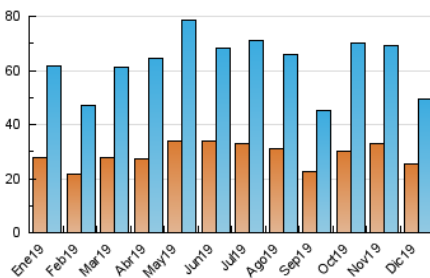

4.3 Per mesos

N. únics / Visites (x 1000)