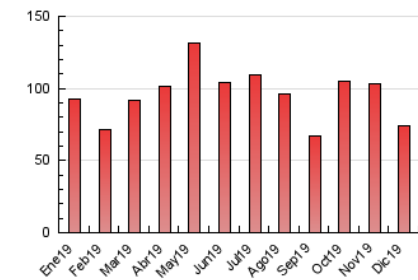

Pàgines (x 1000)