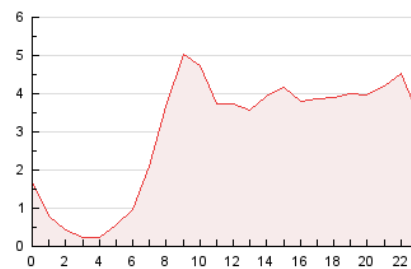

2. Seccions (Nacional)

| | PÀGINES | % |
|--------------|---------|---------|
| HOME | 17.301 | 24.24 % |
| RESTA | 54.069 | 75.76 % |

3. Per dia del mes (Nacional)

| Dia | N. únics | Visites | Pàgines | Dia | N. únics | Visites | Pàgines | Dia | N. únics | Visites | Pàgines |
|-----|----------|---------|---------|-----|----------|---------|---------|-----|----------|---------|---------|
| 1 | 2.278 | 2.436 | 3.417 | 11 | 2.030 | 2.237 | 3.144 | 21 | 2.439 | 2.612 | 3.404 |
| 2 | 1.440 | 1.584 | 2.325 | 12 | 1.238 | 1.384 | 2.199 | 22 | 1.179 | 1.344 | 1.825 |
| 3 | 2.065 | 2.314 | 3.375 | 13 | 1.431 | 1.610 | 2.403 | 23 | 1.280 | 1.449 | 2.174 |
| 4 | 2.041 | 2.277 | 3.354 | 14 | 866 | 996 | 1.472 | 24 | 1.133 | 1.237 | 1.842 |
| 5 | 1.391 | 1.514 | 2.067 | 15 | 780 | 909 | 1.298 | 25 | 962 | 1.073 | 1.567 |
| 6 | 732 | 821 | 1.216 | 16 | 2.106 | 2.371 | 3.335 | 26 | 671 | 775 | 1.159 |
| 7 | 1.055 | 1.170 | 1.680 | 17 | 1.799 | 1.977 | 2.809 | 27 | 1.378 | 1.522 | 2.087 |
| 8 | 836 | 913 | 1.312 | 18 | 1.500 | 1.723 | 2.557 | 28 | 1.803 | 1.997 | 2.767 |
| 9 | 2.014 | 2.258 | 3.367 | 19 | 1.375 | 1.595 | 2.505 | 29 | 847 | 933 | 1.388 |
| 10 | 1.889 | 2.111 | 3.138 | 20 | 2.298 | 2.650 | 3.961 | 30 | 704 | 809 | 1.247 |
| | | | | | | | | 31 | 563 | 648 | 976 |

4. Gràfiques (Nacional)

4.1 Per dia de la setmana (promig)

N. únics / Visites (x 100)

Pàgines (x 100)

4.2 Per franja horària (promig)

Visites (x 1000)

Pàgines (x 1000)

4.3 Per mesos