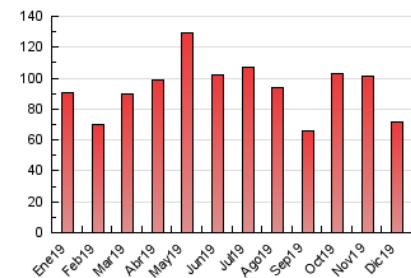

Pàgines (x 1000)