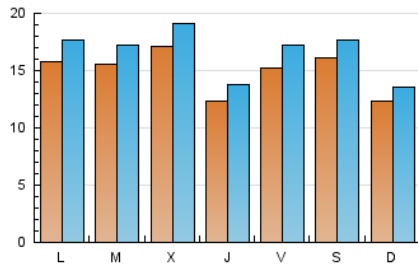

4. Gràfiques (Nacional i Internacional)

4.1 Per dia de la setmana (promig)

N. únics / Visites (x 100)