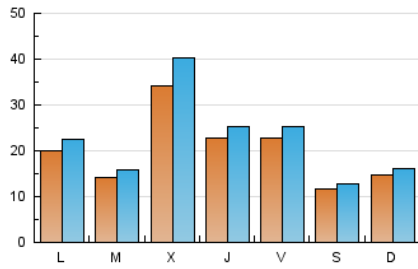

4. Gràfiques (Nacional i Internacional)

4.1 Per dia de la setmana (promig)

N. únics / Visites (x 100)