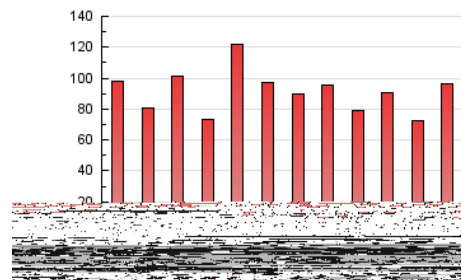

Pàgines (x 1000)