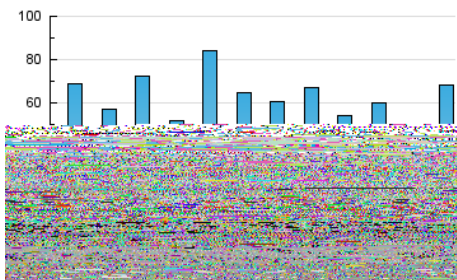

4.2 Per franja horària (promig)

Visites (x 1000)

Pàgines (x 1000)

4.3 Per mesos

N. únics / Visites (x 1000)