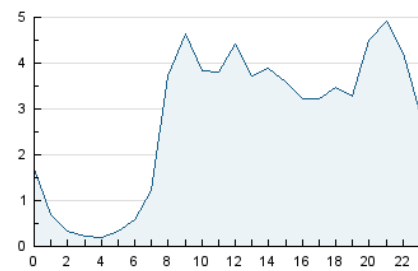

2. Seccions (Nacional)

	PÀGINES	%
HOME	18.444	19.64 %
RESTA	75.475	80.36 %

3. Per dia del mes (Nacional)

Dia	N. únics	Visites	Pàgines	Dia	N. únics	Visites	Pàgines	Dia	N. únics	Visites	Pàgines
1	1.299	1.417	2.027	11	2.095	2.357	3.554	21	1.555	1.779	2.625
2	919	1.024	1.575	12	2.359	2.661	3.710	22	866	973	1.357
3	1.229	1.416	2.367	13	2.048	2.330	3.426	23	1.178	1.285	1.834
4	1.169	1.343	2.128	14	1.942	2.189	3.009	24	918	1.008	1.516
5	1.675	1.884	2.857	15	1.096	1.214	1.757	25	702	801	1.168
6	1.026	1.129	1.648	16	3.226	3.477	4.429	26	7.868	9.532	11.940
7	1.769	1.922	2.800	17	2.321	2.561	3.553	27	3.485	3.781	5.156
8	645	727	1.036	18	1.432	1.623	2.540	28	3.538	3.912	5.151
9	801	898	1.265	19	1.493	1.727	2.768	29	1.777	1.914	2.587
10	3.798	4.453	6.672	20	2.336	2.613	3.497	30	1.091	1.197	1.745
								31	1.382	1.542	2.222

4. Gràfiques (Nacional)

4.1 Per dia de la setmana (promig)

N. únics / Visites (x 100)

Pàgines (x 100)

4.2 Per franja horària (promig)

Visites (x 1000)

Pàgines (x 1000)

4.3 Per mesos