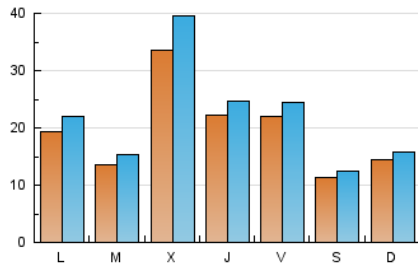

4. Gràfiques (Nacional)

4.1 Per dia de la setmana (promig)

N. únics / Visites (x 100)