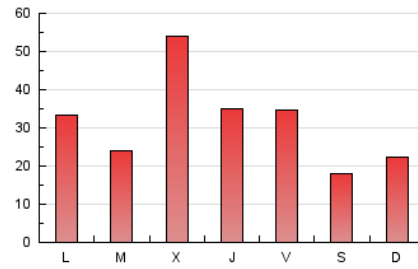

Pàgines (x 100)