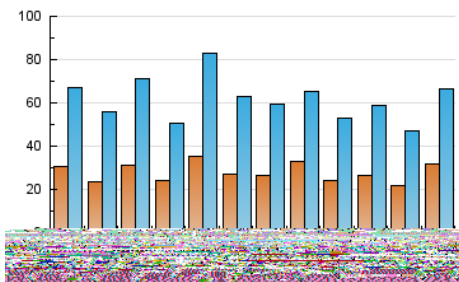

4.3 Per mesos

N. únics / Visites (x 1000)