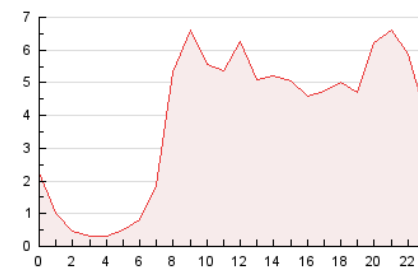

2. Seccions (Nacional)

	PÀGINES	%
HOME	18.444	19.64 %
RESTA	75.475	80.36 %

3. Per dia del mes (Nacional)

Dia	N. únics	Visites	Pàgines	Dia	N. únics	Visites	Pàgines	Dia	N. únics	Visites	Pàgines
1	1.299	1.417	2.027	11	2.095	2.357	3.554	21	1.555	1.779	2.625
2	919	1.024	1.575	12	2.359	2.661	3.710	22	866	973	1.357
3	1.229	1.416	2.367	13	2.048	2.330	3.426	23	1.178	1.285	1.834
4	1.169	1.343	2.128	14	1.942	2.189	3.009	24	918	1.008	1.516
5	1.675	1.884	2.857	15	1.096	1.214	1.757	25	702	801	1.168
6	1.026	1.129	1.648	16	3.226	3.477	4.429	26	7.868	9.532	11.940
7	1.769	1.922	2.800	17	2.321	2.561	3.553	27	3.485	3.781	5.156
8	645	727	1.036	18	1.432	1.623	2.540	28	3.538	3.912	5.151
9	801	898	1.265	19	1.493	1.727	2.768	29	1.777	1.914	2.587
10	3.798	4.453	6.672	20	2.336	2.613	3.497	30	1.091	1.197	1.745
								31	1.382	1.542	2.222

4. Gràfiques (Nacional)

4.1 Per dia de la setmana (promig)

N. únics / Visites (x 100)

Pàgines (x 100)

4.2 Per franja horària (promig)

Visites (x 1000)

Pàgines (x 1000)

4.3 Per mesos