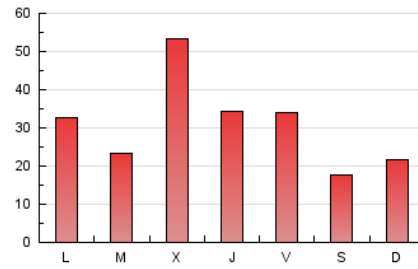

Pàgines (x 100)