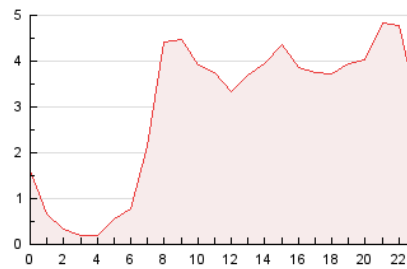

#### 3. Per dia del mes (Nacional)

Dia	N. únics	Visites	Pàgines	Dia	N. únics	Visites	Pàgines	Dia	N. únics	Visites	Pàgines
1	740	835	1.338	11	899	984	1.449	21	1.263	1.432	2.291
2	720	819	1.293	12	1.810	2.086	3.340	22	1.446	1.624	2.378
3	566	639	1.004	13	1.545	1.781	2.931	23	998	1.138	1.778
4	738	823	1.255	14	1.813	2.028	3.014	24	594	658	944
5	1.639	1.856	2.567	15	3.608	4.208	6.076	25	984	1.104	1.521
6	1.807	2.061	3.119	16	1.828	2.008	3.003	26	1.834	2.081	2.974
7	1.379	1.528	2.389	17	886	976	1.525	27	1.847	2.119	3.003
8	1.041	1.196	1.830	18	959	1.085	1.685	28	1.380	1.571	2.369
9	2.152	2.352	3.201	19	990	1.140	1.971	29	1.813	2.067	3.237
10	1.518	1.660	2.311	20	1.379	1.559	2.475	30	1.357	1.509	2.204

4. Gràfiques (Nacional)

4.1 Per dia de la setmana (promig)

N. únics / Visites (x 100)

Pàgines (x 100)

4.2 Per franja horària (promig)

Visites (x 1000)

Pàgines (x 1000)

4.3 Per mesos