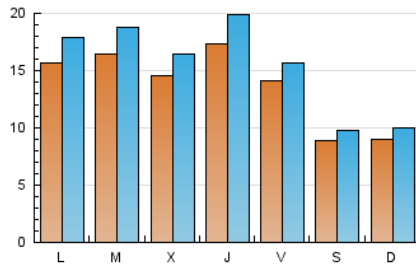

4. Gràfiques (Nacional)

4.1 Per dia de la setmana (promig)

N. únics / Visites (x 100)