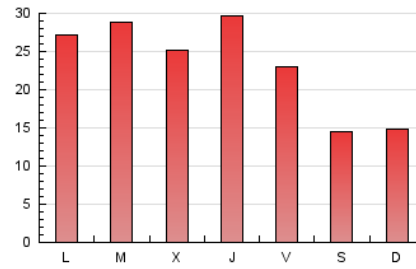

Pàgines (x 100)