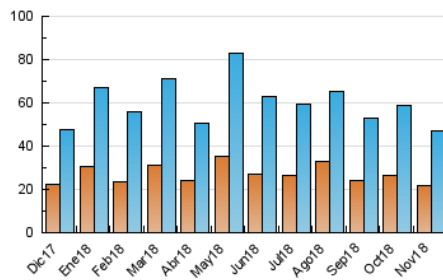

4.3 Per mesos

N. únics / Visites (x 1000)