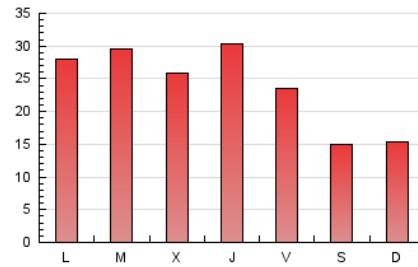

Pàgines (x 100)