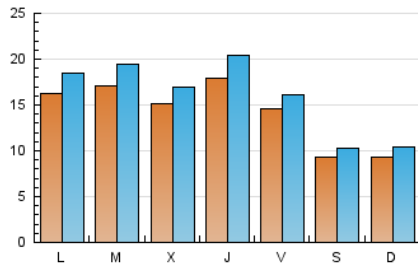

4. Gràfiques (Nacional i Internacional)

4.1 Per dia de la setmana (promig)

N. únics / Visites (x 100)