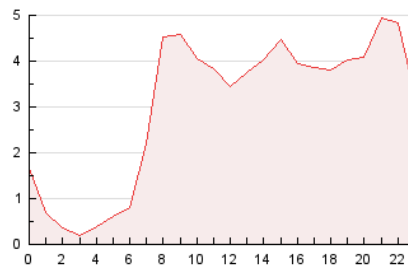

### 3. Per dia del mes (Nacional i Internacional)

Dia	N. únics	Visites	Pàgines	Dia	N. únics	Visites	Pàgines	Dia	N. únics	Visites	Pàgines
1	770	868	1.376	11	928	1.013	1.492	21	1.317	1.491	2.364
2	742	841	1.319	12	1.869	2.149	3.411	22	1.526	1.704	2.469
3	618	692	1.063	13	1.604	1.843	3.014	23	1.055	1.197	1.844
4	795	881	1.330	14	1.862	2.078	3.077	24	636	700	990
5	1.686	1.903	2.620	15	3.686	4.290	6.176	25	1.020	1.141	1.561
6	1.859	2.114	3.184	16	1.889	2.070	3.078	26	1.902	2.151	3.059
7	1.450	1.601	2.469	17	920	1.012	1.566	27	1.915	2.189	3.079
8	1.082	1.238	1.876	18	1.001	1.128	1.740	28	1.438	1.631	2.434
9	2.189	2.391	3.247	19	1.039	1.190	2.077	29	1.876	2.132	3.308
10	1.562	1.705	2.365	20	1.433	1.616	2.551	30	1.409	1.564	2.265

4. Gràfiques (Nacional i Internacional)

4.1 Per dia de la setmana (promig)

N. únics / Visites (x 100)

Pàgines (x 100)

4.2 Per franja horària (promig)

Visites (x 1000)

Pàgines (x 1000)

4.3 Per mesos