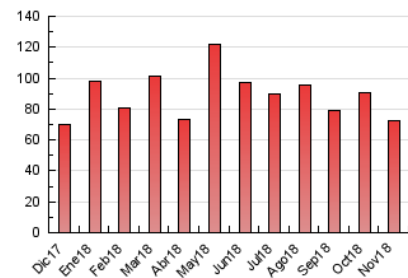

Pàgines (x 1000)