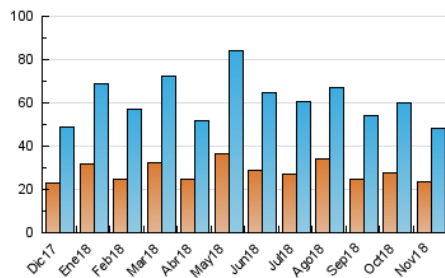

4.3 Per mesos

N. únics / Visites (x 1000)