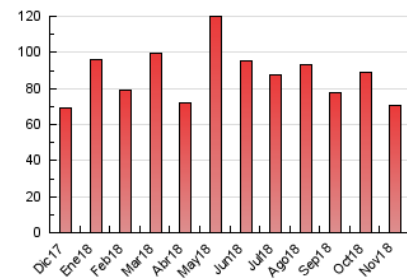

Pàgines (x 1000)