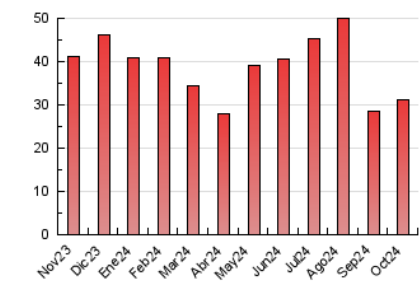

##### 4.2 Per franja horària (promig)

Visites\_ (x 1000)

Pàgines (x 1000)

##### 4.3 Per mesos

N. únics / Visites (x 1000)

Pàgines (x 1000)