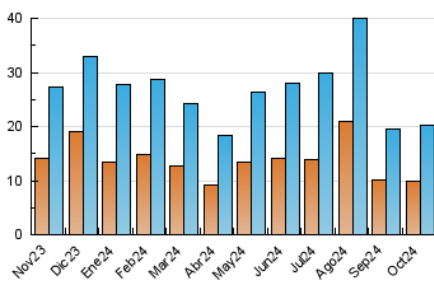

##### 4.1 Per dia de la setmana (promig)

N. únics / Visites (x 100)

Pàgines (x 100)

##### 4.2 Per franja horària (promig)

Visites\_ (x 1000)

Pàgines (x 1000)

##### 4.3 Per mesos

N. únics / Visites (x 1000)

Pàgines (x 1000)