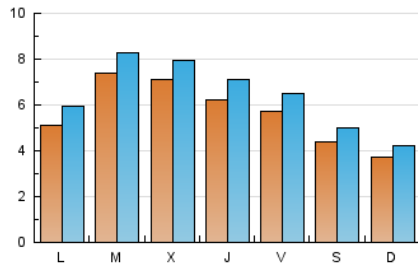

4. Gràfiques (Nacional i Internacional)

4.1 Per dia de la setmana (promig)

N. únics / Visites (x 100)