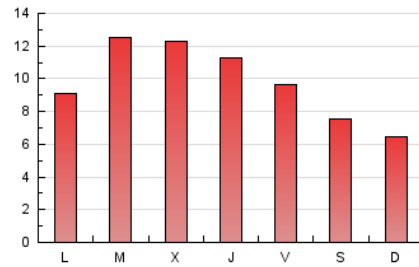

Pàgines (x 100)