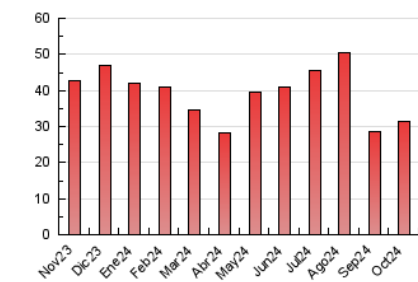

### 3. Per dia del mes (Nacional i Internacional)

Dia	N. únics	Visites	Pàgines	Dia	N. únics	Visites	Pàgines	Dia	N. únics	Visites	Pàgines
<b>1</b>	471	538	826	<b>11</b>	413	461	679	<b>21</b>	475	556	884
<b>2</b>	494	565	862	<b>12</b>	332	377	611	<b>22</b>	907	1.031	1.620
<b>3</b>	388	459	767	<b>13</b>	288	327	542	<b>23</b>	611	676	1.033
<b>4</b>	410	469	699	<b>14</b>	475	561	899	<b>24</b>	485	548	936
<b>5</b>	412	468	707	<b>15</b>	533	607	971	<b>25</b>	1.003	1.137	1.639
<b>6</b>	448	504	707	<b>16</b>	533	610	921	<b>26</b>	690	790	1.146
<b>7</b>	595	670	939	<b>17</b>	515	604	1.043	<b>27</b>	448	497	771
<b>8</b>	909	983	1.358	<b>18</b>	474	535	850	<b>28</b>	501	587	938
<b>9</b>	558	630	999	<b>19</b>	330	361	563	<b>29</b>	866	976	1.528
<b>10</b>	548	610	980	<b>20</b>	311	365	564	<b>30</b>	1.352	1.490	2.363
								<b>31</b>	1.166	1.326	1.955

#### 4.2 Per franja horària (promig)

Visites\_ (x 1000)

Pàgines (x 1000)

#### 4.3 Per mesos

N. únics / Visites (x 1000)

Pàgines (x 1000)