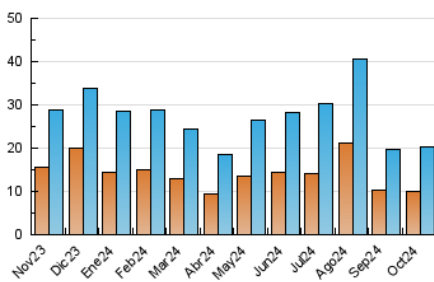

#### 4.1 Per dia de la setmana (promig)

N. únics / Visites (x 100)

Pàgines (x 100)

#### 4.2 Per franja horària (promig)

Visites\_ (x 1000)

Pàgines (x 1000)

#### 4.3 Per mesos

N. únics / Visites (x 1000)

Pàgines (x 1000)