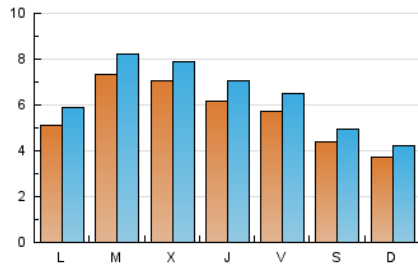

4. Gràfiques (Nacional)

4.1 Per dia de la setmana (promig)

N. únics / Visites (x 100)