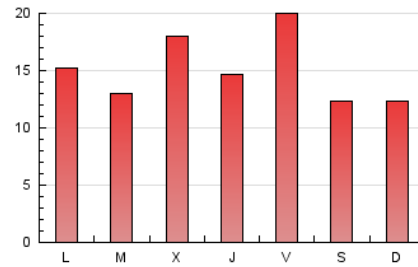

Pàgines (x 100)