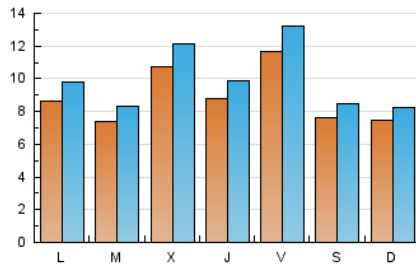

4. Gràfiques (Nacional)

4.1 Per dia de la setmana (promig)

N. únics / Visites (x 100)