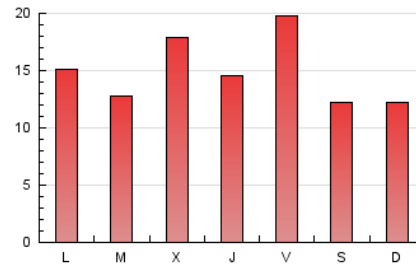

Pàgines (x 100)