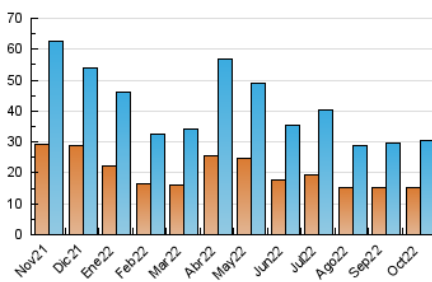

4.3 Per mesos

N. únics / Visites (x 1000)