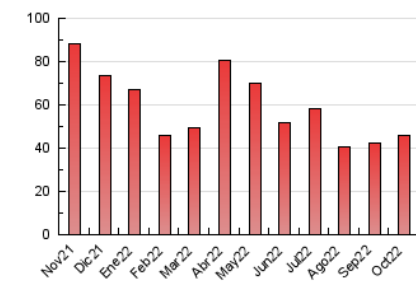

Pàgines (x 1000)