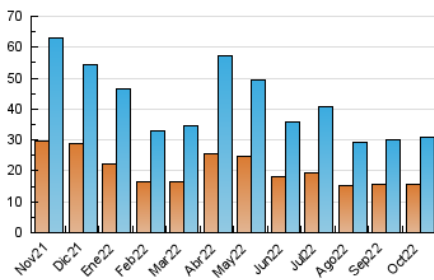

4.3 Per mesos

N. únics / Visites (x 1000)