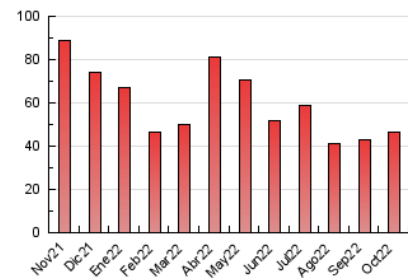

Pàgines (x 1000)