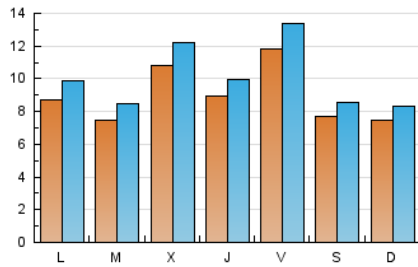

4. Gràfiques (Nacional i Internacional)

4.1 Per dia de la setmana (promig)

N. únics / Visites (x 100)