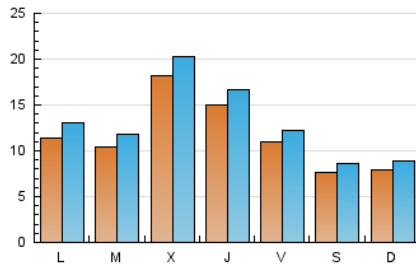

4. Gràfiques (Nacional)

4.1 Per dia de la setmana (promig)

N. únics / Visites (x 100)