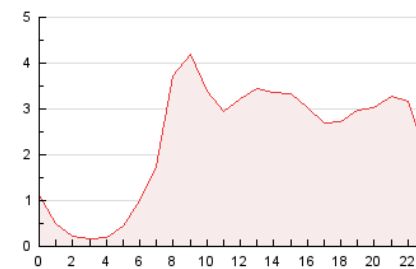

2. Seccions (Nacional)

	PÀGINES	%
HOME	15.719	28.09 %
RESTA	40.241	71.91 %

3. Per dia del mes (Nacional)

Dia	N. únics	Visites	Pàgines	Dia	N. únics	Visites	Pàgines	Dia	N. únics	Visites	Pàgines
1	1.001	1.111	1.680	11	1.469	1.688	2.332	21	1.600	1.794	2.494
2	797	884	1.281	12	1.434	1.582	2.065	22	1.144	1.268	1.699
3	1.460	1.613	2.261	13	1.201	1.367	2.021	23	553	631	870
4	1.027	1.188	1.878	14	911	1.034	1.502	24	662	743	1.015
5	954	1.070	1.550	15	860	975	1.518	25	933	1.065	1.700
6	4.286	4.673	5.833	16	687	771	1.115	26	690	799	1.172
7	2.501	2.755	3.642	17	618	710	1.031	27	838	945	1.410
8	1.297	1.445	1.962	18	1.143	1.307	1.908	28	988	1.106	1.624
9	666	766	1.213	19	1.081	1.248	1.870	29	1.200	1.346	1.857
10	485	556	867	20	980	1.099	1.651	30	1.148	1.250	1.805
								31	761	839	1.134

4. Gràfiques (Nacional)

4.1 Per dia de la setmana (promig)

N. únics / Visites (x 100)

Pàgines (x 100)

4.2 Per franja horària (promig)

Visites (x 1000)

Pàgines (x 1000)

4.3 Per mesos