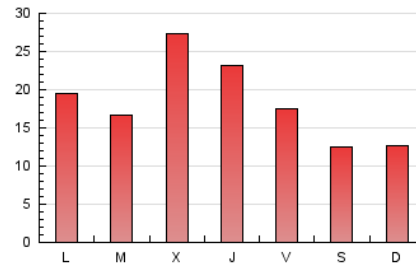

Pàgines (x 100)