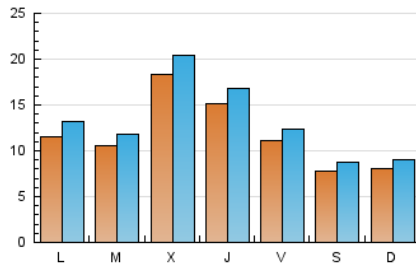

4. Gràfiques (Nacional i Internacional)

4.1 Per dia de la setmana (promig)

N. únics / Visites (x 100)