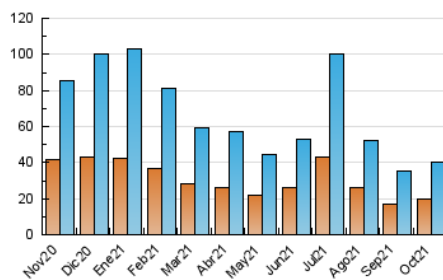

4.3 Per mesos

N. únics / Visites (x 1000)