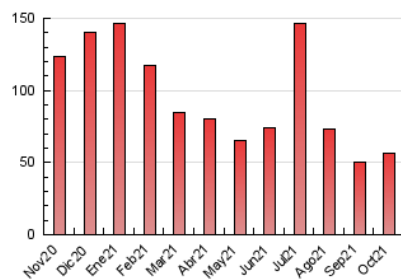

Pàgines (x 1000)