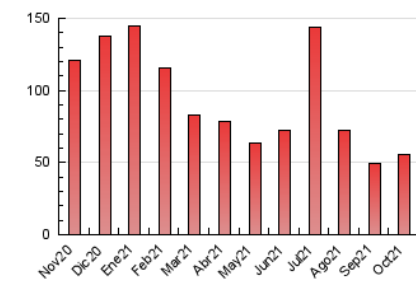

Pàgines (x 1000)