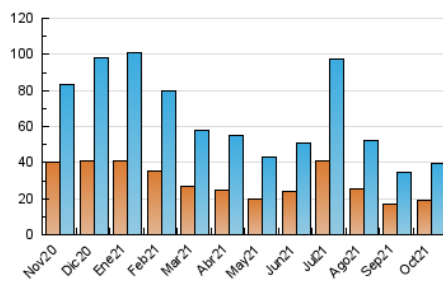

4.3 Per mesos

N. únics / Visites (x 1000)