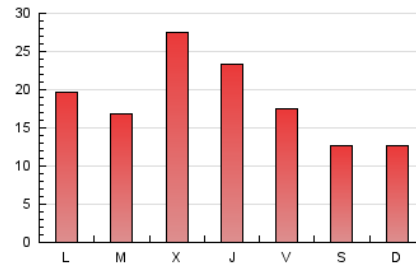

Pàgines (x 100)