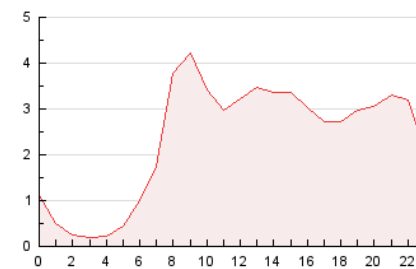

2. Seccions (Nacional i Internacional)

	PÀGINES	%
HOME	15.794	28.01 %
RESTA	40.584	71.99 %

3. Per dia del mes (Nacional i Internacional)

Dia	N. únics	Visites	Pàgines	Dia	N. únics	Visites	Pàgines	Dia	N. únics	Visites	Pàgines
1	1.010	1.120	1.693	11	1.490	1.712	2.373	21	1.616	1.815	2.516
2	805	892	1.294	12	1.445	1.593	2.077	22	1.159	1.284	1.717
3	1.473	1.626	2.274	13	1.210	1.376	2.030	23	560	638	877
4	1.036	1.197	1.887	14	919	1.042	1.513	24	672	753	1.026
5	961	1.077	1.557	15	867	983	1.526	25	939	1.071	1.708
6	4.314	4.703	5.872	16	693	778	1.122	26	702	811	1.187
7	2.516	2.771	3.658	17	619	711	1.033	27	846	954	1.421
8	1.302	1.450	1.967	18	1.151	1.315	1.917	28	999	1.118	1.638
9	673	773	1.223	19	1.092	1.259	1.881	29	1.208	1.355	1.871
10	490	562	877	20	991	1.110	1.663	30	1.163	1.265	1.831
								31	775	854	1.149

4. Gràfiques (Nacional i Internacional)

4.1 Per dia de la setmana (promig)

N. únics / Visites (x 100)

Pàgines (x 100)

4.2 Per franja horària (promig)

Visites (x 1000)

Pàgines (x 1000)

4.3 Per mesos