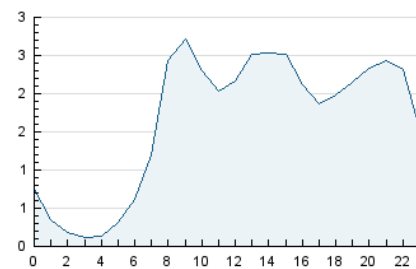

2. Seccions (Nacional)

	PÀGINES	%
HOME	15.719	28.09 %
RESTA	40.241	71.91 %

3. Per dia del mes (Nacional)

Dia	N. únics	Visites	Pàgines	Dia	N. únics	Visites	Pàgines	Dia	N. únics	Visites	Pàgines
1	1.001	1.111	1.680	11	1.469	1.688	2.332	21	1.600	1.794	2.494
2	797	884	1.281	12	1.434	1.582	2.065	22	1.144	1.268	1.699
3	1.460	1.613	2.261	13	1.201	1.367	2.021	23	553	631	870
4	1.027	1.188	1.878	14	911	1.034	1.502	24	662	743	1.015
5	954	1.070	1.550	15	860	975	1.518	25	933	1.065	1.700
6	4.286	4.673	5.833	16	687	771	1.115	26	690	799	1.172
7	2.501	2.755	3.642	17	618	710	1.031	27	838	945	1.410
8	1.297	1.445	1.962	18	1.143	1.307	1.908	28	988	1.106	1.624
9	666	766	1.213	19	1.081	1.248	1.870	29	1.200	1.346	1.857
10	485	556	867	20	980	1.099	1.651	30	1.148	1.250	1.805
								31	761	839	1.134

4. Gràfiques (Nacional)

4.1 Per dia de la setmana (promig)

N. únics / Visites (x 100)

Pàgines (x 100)

4.2 Per franja horària (promig)

Visites (x 1000)

Pàgines (x 1000)

4.3 Per mesos