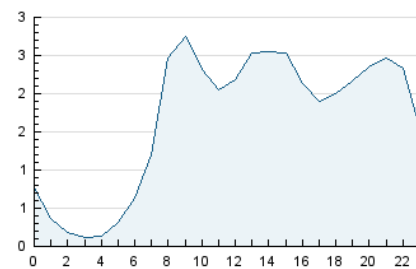

2. Seccions (Nacional i Internacional)

	PÀGINES	%
HOME	15.794	28.01 %
RESTA	40.584	71.99 %

3. Per dia del mes (Nacional i Internacional)

Dia	N. únics	Visites	Pàgines	Dia	N. únics	Visites	Pàgines	Dia	N. únics	Visites	Pàgines
1	1.010	1.120	1.693	11	1.490	1.712	2.373	21	1.616	1.815	2.516
2	805	892	1.294	12	1.445	1.593	2.077	22	1.159	1.284	1.717
3	1.473	1.626	2.274	13	1.210	1.376	2.030	23	560	638	877
4	1.036	1.197	1.887	14	919	1.042	1.513	24	672	753	1.026
5	961	1.077	1.557	15	867	983	1.526	25	939	1.071	1.708
6	4.314	4.703	5.872	16	693	778	1.122	26	702	811	1.187
7	2.516	2.771	3.658	17	619	711	1.033	27	846	954	1.421
8	1.302	1.450	1.967	18	1.151	1.315	1.917	28	999	1.118	1.638
9	673	773	1.223	19	1.092	1.259	1.881	29	1.208	1.355	1.871
10	490	562	877	20	991	1.110	1.663	30	1.163	1.265	1.831
								31	775	854	1.149

4. Gràfiques (Nacional i Internacional)

4.1 Per dia de la setmana (promig)

N. únics / Visites (x 100)

Pàgines (x 100)

4.2 Per franja horària (promig)

Visites (x 1000)

Pàgines (x 1000)

4.3 Per mesos