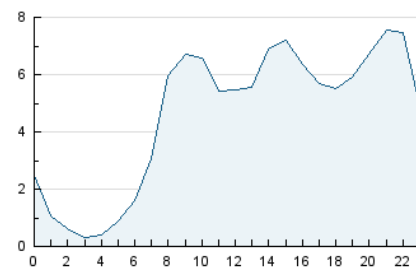

2. Seccions (Nacional i Internacional)

	PÀGINES	%
HOME	32.609	20.70 %
RESTA	124.910	79.30 %

3. Per dia del mes (Nacional i Internacional)

Dia	N. únics	Visites	Pàgines	Dia	N. únics	Visites	Pàgines	Dia	N. únics	Visites	Pàgines
1	4.099	4.518	6.027	11	831	953	1.529	21	2.835	3.176	4.396
2	2.678	2.985	4.263	12	945	1.071	1.755	22	4.798	5.266	7.257
3	1.881	2.092	3.112	13	6.722	7.745	10.799	23	2.137	2.372	3.252
4	3.293	3.626	5.031	14	4.621	5.222	7.325	24	2.426	2.659	3.609
5	2.795	3.136	4.570	15	4.789	5.454	7.739	25	4.128	4.557	6.027
6	2.216	2.522	3.711	16	2.744	3.052	4.422	26	2.489	2.831	4.021
7	1.937	2.184	3.346	17	4.344	4.745	6.329	27	2.791	3.110	4.243
8	1.816	2.058	3.171	18	1.955	2.162	3.059	28	7.335	9.189	14.068
9	1.257	1.426	2.266	19	4.173	4.799	6.783	29	4.877	5.723	8.600
10	890	1.021	1.610	20	5.267	5.704	7.525	30	2.732	3.168	4.812
								31	1.607	1.811	2.862

4. Gràfiques (Nacional i Internacional)

4.1 Per dia de la setmana (promig)

N. únics / Visites (x 100)

Pàgines (x 100)

4.2 Per franja horària (promig)

Visites (x 1000)

Pàgines (x 1000)

4.3 Per mesos