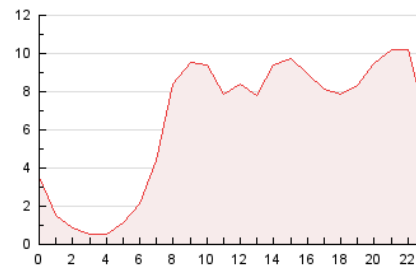

2. Seccions (Nacional)

	PÀGINES	%
HOME	32.363	20.86 %
RESTA	122.778	79.14 %

3. Per dia del mes (Nacional)

Dia	N. únics	Visites	Pàgines	Dia	N. únics	Visites	Pàgines	Dia	N. únics	Visites	Pàgines
1	4.052	4.470	5.967	11	806	927	1.503	21	2.775	3.114	4.320
2	2.617	2.921	4.194	12	897	1.020	1.692	22	4.703	5.167	7.148
3	1.837	2.046	3.059	13	6.634	7.657	10.688	23	2.057	2.292	3.154
4	3.246	3.575	4.974	14	4.529	5.128	7.225	24	2.371	2.604	3.554
5	2.749	3.089	4.518	15	4.684	5.345	7.620	25	4.060	4.485	5.952
6	2.164	2.469	3.654	16	2.679	2.986	4.348	26	2.434	2.776	3.959
7	1.881	2.125	3.280	17	4.284	4.683	6.258	27	2.742	3.060	4.186
8	1.765	2.006	3.115	18	1.903	2.109	2.993	28	7.195	9.033	13.878
9	1.223	1.392	2.229	19	4.089	4.710	6.680	29	4.757	5.598	8.454
10	861	989	1.572	20	5.197	5.630	7.444	30	2.660	3.090	4.726
								31	1.559	1.762	2.797

4. Gràfiques (Nacional)

4.1 Per dia de la setmana (promig)

N. únics / Visites (x 100)

Pàgines (x 100)

4.2 Per franja horària (promig)

Visites (x 1000)

Pàgines (x 1000)

4.3 Per mesos