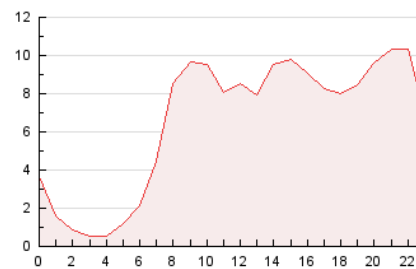

2. Seccions (Nacional i Internacional)

	PÀGINES	%
HOME	32.609	20.70 %
RESTA	124.910	79.30 %

3. Per dia del mes (Nacional i Internacional)

Dia	N. únics	Visites	Pàgines	Dia	N. únics	Visites	Pàgines	Dia	N. únics	Visites	Pàgines
1	4.099	4.518	6.027	11	831	953	1.529	21	2.835	3.176	4.396
2	2.678	2.985	4.263	12	945	1.071	1.755	22	4.798	5.266	7.257
3	1.881	2.092	3.112	13	6.722	7.745	10.799	23	2.137	2.372	3.252
4	3.293	3.626	5.031	14	4.621	5.222	7.325	24	2.426	2.659	3.609
5	2.795	3.136	4.570	15	4.789	5.454	7.739	25	4.128	4.557	6.027
6	2.216	2.522	3.711	16	2.744	3.052	4.422	26	2.489	2.831	4.021
7	1.937	2.184	3.346	17	4.344	4.745	6.329	27	2.791	3.110	4.243
8	1.816	2.058	3.171	18	1.955	2.162	3.059	28	7.335	9.189	14.068
9	1.257	1.426	2.266	19	4.173	4.799	6.783	29	4.877	5.723	8.600
10	890	1.021	1.610	20	5.267	5.704	7.525	30	2.732	3.168	4.812
								31	1.607	1.811	2.862

4. Gràfiques (Nacional i Internacional)

4.1 Per dia de la setmana (promig)

N. únics / Visites (x 100)

Pàgines (x 100)

4.2 Per franja horària (promig)

Visites (x 1000)

Pàgines (x 1000)

4.3 Per mesos