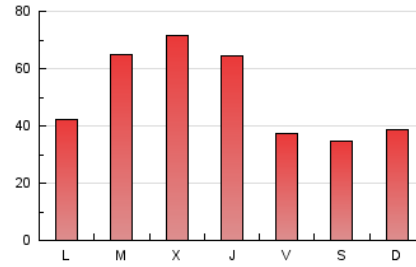

Pàgines (x 100)