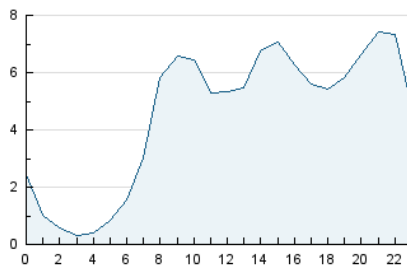

2. Seccions (Nacional)

	PÀGINES	%
HOME	32.363	20.86 %
RESTA	122.778	79.14 %

3. Per dia del mes (Nacional)

Dia	N. únics	Visites	Pàgines	Dia	N. únics	Visites	Pàgines	Dia	N. únics	Visites	Pàgines
1	4.052	4.470	5.967	11	806	927	1.503	21	2.775	3.114	4.320
2	2.617	2.921	4.194	12	897	1.020	1.692	22	4.703	5.167	7.148
3	1.837	2.046	3.059	13	6.634	7.657	10.688	23	2.057	2.292	3.154
4	3.246	3.575	4.974	14	4.529	5.128	7.225	24	2.371	2.604	3.554
5	2.749	3.089	4.518	15	4.684	5.345	7.620	25	4.060	4.485	5.952
6	2.164	2.469	3.654	16	2.679	2.986	4.348	26	2.434	2.776	3.959
7	1.881	2.125	3.280	17	4.284	4.683	6.258	27	2.742	3.060	4.186
8	1.765	2.006	3.115	18	1.903	2.109	2.993	28	7.195	9.033	13.878
9	1.223	1.392	2.229	19	4.089	4.710	6.680	29	4.757	5.598	8.454
10	861	989	1.572	20	5.197	5.630	7.444	30	2.660	3.090	4.726
								31	1.559	1.762	2.797

4. Gràfiques (Nacional)

4.1 Per dia de la setmana (promig)

N. únics / Visites (x 100)

Pàgines (x 100)

4.2 Per franja horària (promig)

Visites (x 1000)

Pàgines (x 1000)

4.3 Per mesos