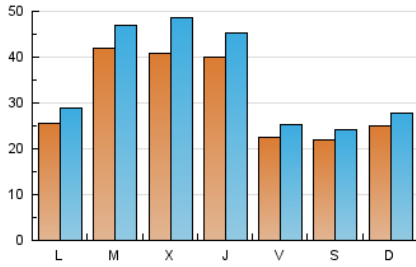

4. Gràfiques (Nacional)

4.1 Per dia de la setmana (promig)

N. únics / Visites (x 100)