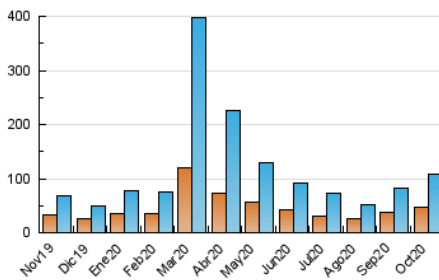

4.3 Per mesos

N. únics / Visites (x 1000)