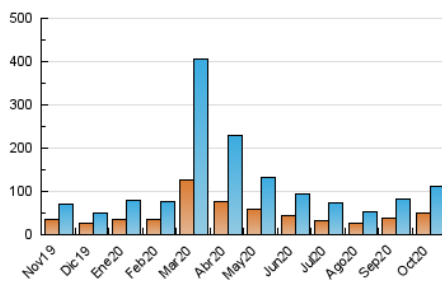

4.3 Per mesos

N. únics / Visites (x 1000)