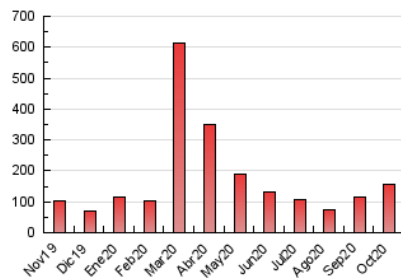

Pàgines (x 1000)