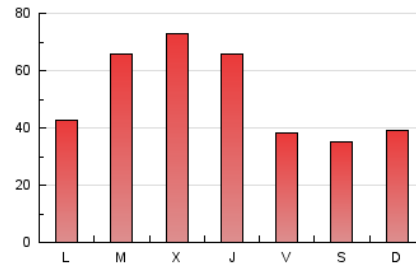

Pàgines (x 100)