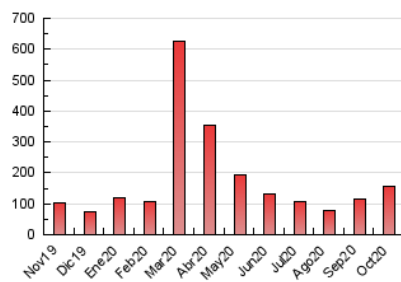

Pàgines (x 1000)