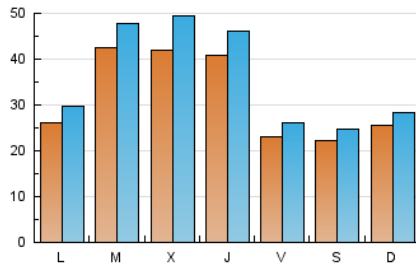

4. Gràfiques (Nacional i Internacional)

4.1 Per dia de la setmana (promig)

N. únics / Visites (x 100)