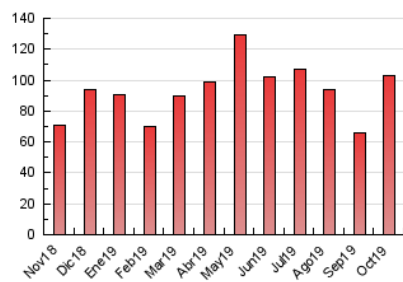

Pàgines (x 1000)