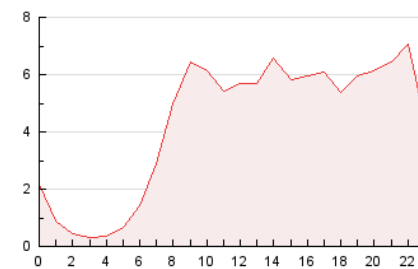

2. Seccions (Nacional)

	PÀGINES	%
HOME	23.204	22.46 %
RESTA	80.114	77.54 %

3. Per dia del mes (Nacional)

Dia	N. únics	Visites	Pàgines	Dia	N. únics	Visites	Pàgines	Dia	N. únics	Visites	Pàgines
1	1.881	2.156	3.354	11	1.813	2.029	2.784	21	1.771	2.000	3.024
2	2.869	3.231	4.504	12	1.648	1.810	2.311	22	3.528	3.941	5.658
3	2.443	2.758	3.685	13	2.185	2.413	3.317	23	2.590	2.946	4.471
4	2.076	2.349	3.216	14	3.671	4.414	6.672	24	1.584	1.787	2.749
5	1.641	1.835	2.578	15	2.850	3.402	4.975	25	1.059	1.186	1.871
6	1.219	1.375	1.980	16	5.973	7.955	12.974	26	981	1.097	1.605
7	1.406	1.568	2.324	17	2.697	3.189	4.988	27	1.975	2.172	3.013
8	1.200	1.339	1.886	18	1.624	1.928	3.024	28	1.612	1.785	2.617
9	1.033	1.138	1.578	19	766	862	1.289	29	1.693	1.890	2.716
10	884	1.007	1.532	20	1.376	1.548	2.117	30	1.656	1.853	2.772
								31	1.046	1.164	1.734

4. Gràfiques (Nacional)

4.1 Per dia de la setmana (promig)

N. únics / Visites (x 100)

Pàgines (x 100)

4.2 Per franja horària (promig)

Visites (x 1000)

Pàgines (x 1000)

4.3 Per mesos