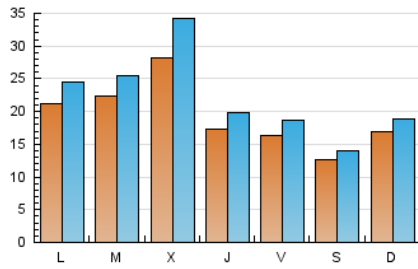

4. Gràfiques (Nacional)

4.1 Per dia de la setmana (promig)

N. únics / Visites (x 100)