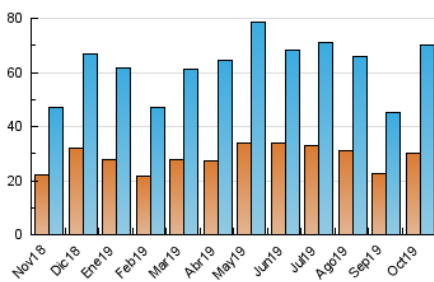

4.3 Per mesos

N. únics / Visites (x 1000)