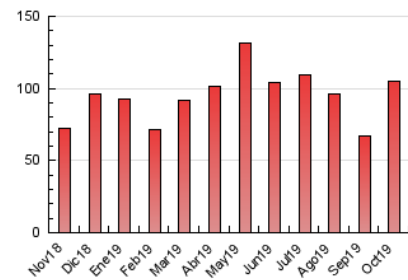

Pàgines (x 1000)