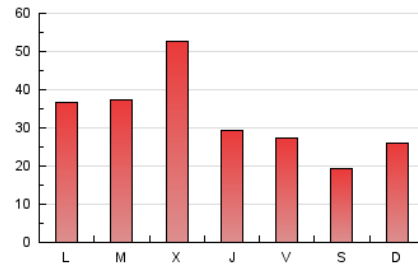

Pàgines (x 100)