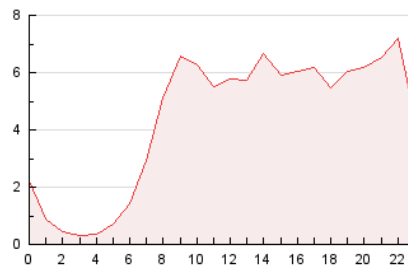

2. Seccions (Nacional i Internacional)

	PÀGINES	%
HOME	23.516	22.37 %
RESTA	81.629	77.63 %

3. Per dia del mes (Nacional i Internacional)

Dia	N. únics	Visites	Pàgines	Dia	N. únics	Visites	Pàgines	Dia	N. únics	Visites	Pàgines
1	1.922	2.198	3.407	11	1.858	2.076	2.841	21	1.799	2.028	3.059
2	2.925	3.289	4.572	12	1.679	1.843	2.346	22	3.588	4.008	5.738
3	2.488	2.808	3.751	13	2.216	2.447	3.354	23	2.634	2.991	4.527
4	2.174	2.458	3.338	14	3.722	4.468	6.763	24	1.614	1.817	2.782
5	1.711	1.907	2.664	15	2.888	3.442	5.032	25	1.102	1.230	1.945
6	1.249	1.408	2.025	16	6.057	8.049	13.097	26	1.014	1.130	1.660
7	1.465	1.629	2.392	17	2.753	3.247	5.069	27	2.014	2.214	3.069
8	1.249	1.388	1.950	18	1.660	1.966	3.069	28	1.654	1.831	2.679
9	1.068	1.182	1.628	19	793	891	1.328	29	1.719	1.916	2.755
10	906	1.032	1.559	20	1.404	1.577	2.160	30	1.680	1.877	2.807
								31	1.081	1.202	1.779

4. Gràfiques (Nacional i Internacional)

4.1 Per dia de la setmana (promig)

N. únics / Visites (x 100)

Pàgines (x 100)

4.2 Per franja horària (promig)

Visites (x 1000)

Pàgines (x 1000)

4.3 Per mesos