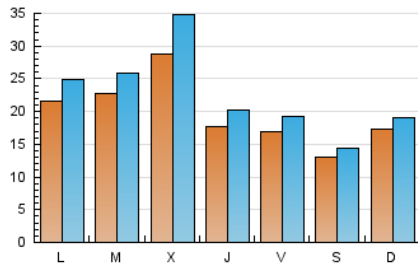

4. Gràfiques (Nacional i Internacional)

4.1 Per dia de la setmana (promig)

N. únics / Visites (x 100)