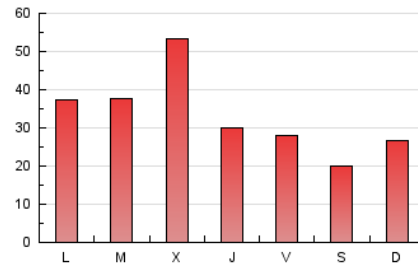

Pàgines (x 100)