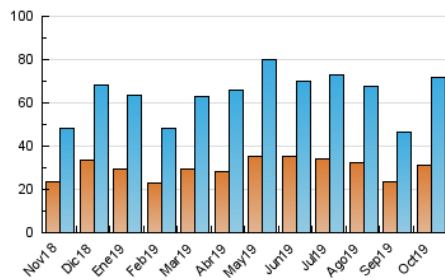

4.3 Per mesos

N. únics / Visites (x 1000)