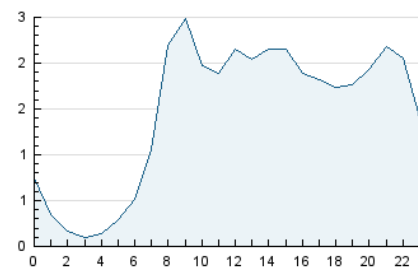

2. Seccions (Nacional i Internacional)

	PÀGINES	%
HOME	16.756	33.36 %
RESTA	33.468	66.64 %

3. Per dia del mes (Nacional i Internacional)

Dia	N. únics	Visites	Pàgines	Dia	N. únics	Visites	Pàgines	Dia	N. únics	Visites	Pàgines
1	1.453	1.650	2.313	11	548	632	883	21	851	985	1.449
2	964	1.114	1.585	12	758	859	1.139	22	781	890	1.355
3	1.150	1.342	2.081	13	1.212	1.366	2.055	23	1.497	1.632	2.179
4	624	763	1.078	14	1.711	1.854	2.400	24	1.388	1.566	2.055
5	558	707	1.000	15	1.574	1.758	2.465	25	903	1.003	1.438
6	682	838	1.256	16	1.092	1.224	1.740	26	790	897	1.203
7	900	1.062	1.607	17	817	943	1.358	27	974	1.108	1.557
8	1.239	1.367	1.968	18	929	1.044	1.486	28	1.490	1.652	2.371
9	999	1.140	1.695	19	643	737	1.049	29	1.348	1.512	2.222
10	727	842	1.286	20	1.037	1.167	1.745	30	1.349	1.528	2.206

4. Gràfiques (Nacional i Internacional)

4.1 Per dia de la setmana (promig)

N. únics / Visites (x 100)

Pàgines (x 100)

4.2 Per franja horària (promig)

Visites (x 1000)

Pàgines (x 1000)

4.3 Per mesos