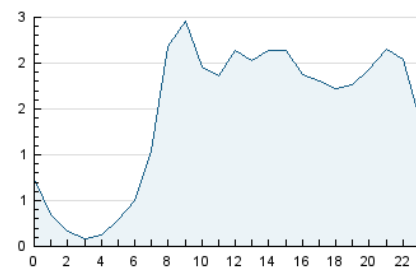

2. Seccions (Nacional)

	PÀGINES	%
HOME	16.669	33.48 %
RESTA	33.122	66.52 %

3. Per dia del mes (Nacional)

Dia	N. únics	Visites	Pàgines	Dia	N. únics	Visites	Pàgines	Dia	N. únics	Visites	Pàgines
1	1.447	1.643	2.306	11	544	628	879	21	844	976	1.434
2	955	1.104	1.575	12	753	854	1.131	22	771	880	1.339
3	1.140	1.331	2.062	13	1.200	1.353	2.035	23	1.474	1.609	2.146
4	618	757	1.070	14	1.695	1.837	2.376	24	1.373	1.550	2.034
5	555	704	997	15	1.563	1.747	2.440	25	899	998	1.433
6	674	830	1.246	16	1.080	1.211	1.717	26	786	893	1.197
7	893	1.053	1.597	17	811	936	1.350	27	961	1.094	1.537
8	1.228	1.356	1.948	18	924	1.039	1.480	28	1.470	1.631	2.346
9	992	1.133	1.687	19	640	734	1.046	29	1.334	1.498	2.196
10	721	835	1.272	20	1.029	1.159	1.727	30	1.339	1.518	2.188

4. Gràfiques (Nacional)

4.1 Per dia de la setmana (promig)

N. únics / Visites (x 100)

Pàgines (x 100)

4.2 Per franja horària (promig)

Visites (x 1000)

Pàgines (x 1000)

4.3 Per mesos