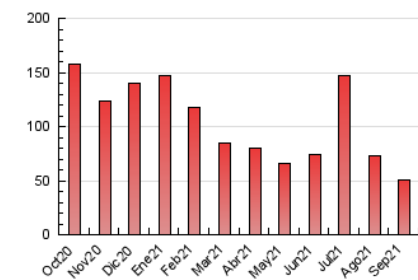

Pàgines (x 1000)