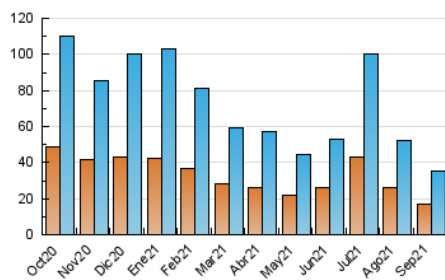

4.3 Per mesos

N. únics / Visites (x 1000)