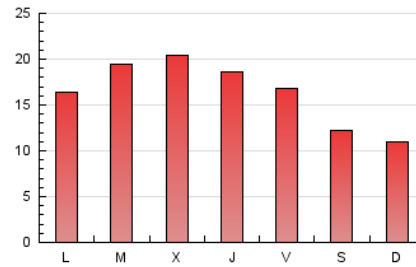

Pàgines (x 100)