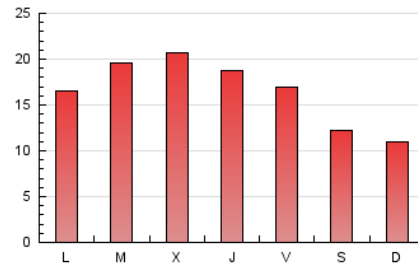

Pàgines (x 100)