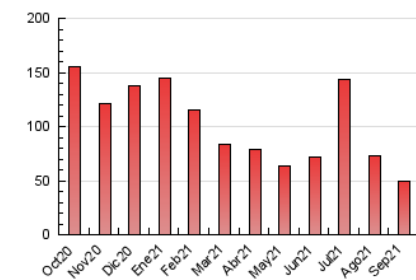

Pàgines (x 1000)