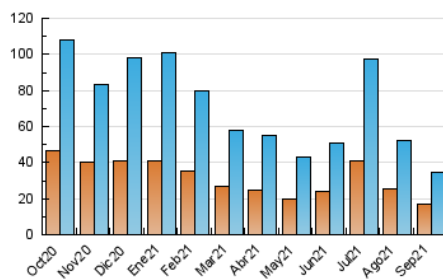

4.3 Per mesos

N. únics / Visites (x 1000)