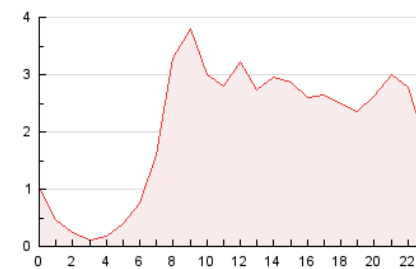

2. Seccions (Nacional)

	PÀGINES	%
HOME	16.669	33.48 %
RESTA	33.122	66.52 %

3. Per dia del mes (Nacional)

Dia	N. únics	Visites	Pàgines	Dia	N. únics	Visites	Pàgines	Dia	N. únics	Visites	Pàgines
1	1.447	1.643	2.306	11	544	628	879	21	844	976	1.434
2	955	1.104	1.575	12	753	854	1.131	22	771	880	1.339
3	1.140	1.331	2.062	13	1.200	1.353	2.035	23	1.474	1.609	2.146
4	618	757	1.070	14	1.695	1.837	2.376	24	1.373	1.550	2.034
5	555	704	997	15	1.563	1.747	2.440	25	899	998	1.433
6	674	830	1.246	16	1.080	1.211	1.717	26	786	893	1.197
7	893	1.053	1.597	17	811	936	1.350	27	961	1.094	1.537
8	1.228	1.356	1.948	18	924	1.039	1.480	28	1.470	1.631	2.346
9	992	1.133	1.687	19	640	734	1.046	29	1.334	1.498	2.196
10	721	835	1.272	20	1.029	1.159	1.727	30	1.339	1.518	2.188

4. Gràfiques (Nacional)

4.1 Per dia de la setmana (promig)

N. únics / Visites (x 100)

Pàgines (x 100)

4.2 Per franja horària (promig)

Visites (x 1000)

Pàgines (x 1000)

4.3 Per mesos