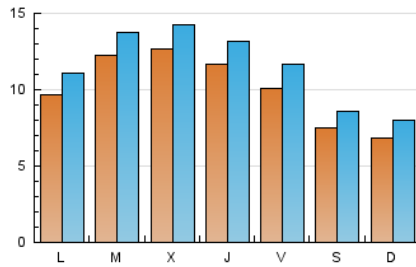

4. Gràfiques (Nacional)

4.1 Per dia de la setmana (promig)

N. únics / Visites (x 100)