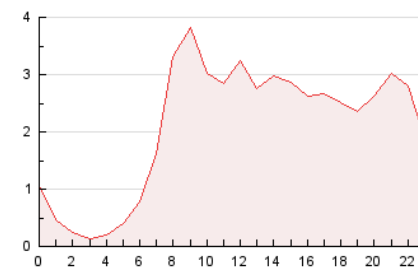

2. Seccions (Nacional i Internacional)

	PÀGINES	%
HOME	16.756	33.36 %
RESTA	33.468	66.64 %

3. Per dia del mes (Nacional i Internacional)

Dia	N. únics	Visites	Pàgines	Dia	N. únics	Visites	Pàgines	Dia	N. únics	Visites	Pàgines
1	1.453	1.650	2.313	11	548	632	883	21	851	985	1.449
2	964	1.114	1.585	12	758	859	1.139	22	781	890	1.355
3	1.150	1.342	2.081	13	1.212	1.366	2.055	23	1.497	1.632	2.179
4	624	763	1.078	14	1.711	1.854	2.400	24	1.388	1.566	2.055
5	558	707	1.000	15	1.574	1.758	2.465	25	903	1.003	1.438
6	682	838	1.256	16	1.092	1.224	1.740	26	790	897	1.203
7	900	1.062	1.607	17	817	943	1.358	27	974	1.108	1.557
8	1.239	1.367	1.968	18	929	1.044	1.486	28	1.490	1.652	2.371
9	999	1.140	1.695	19	643	737	1.049	29	1.348	1.512	2.222
10	727	842	1.286	20	1.037	1.167	1.745	30	1.349	1.528	2.206

4. Gràfiques (Nacional i Internacional)

4.1 Per dia de la setmana (promig)

N. únics / Visites (x 100)

Pàgines (x 100)

4.2 Per franja horària (promig)

Visites (x 1000)

Pàgines (x 1000)

4.3 Per mesos