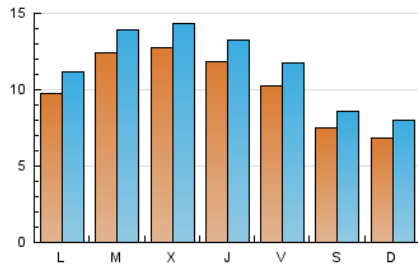

4. Gràfiques (Nacional i Internacional)

4.1 Per dia de la setmana (promig)

N. únics / Visites (x 100)