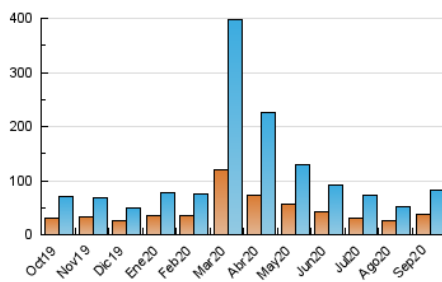

4.3 Per mesos

N. únics / Visites (x 1000)