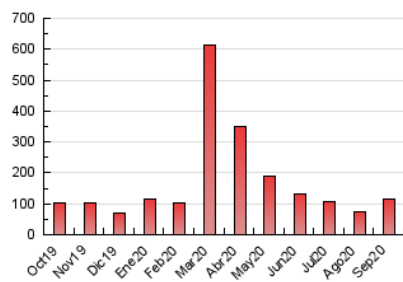

Pàgines (x 1000)