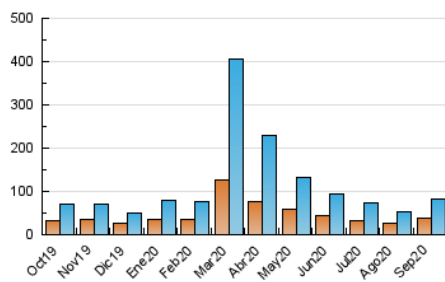

4.3 Per mesos

N. únics / Visites (x 1000)