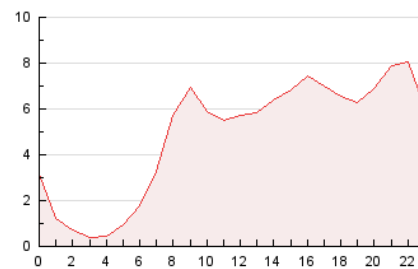

2. Seccions (Nacional i Internacional)

	PÀGINES	%
HOME	27.365	23.42 %
RESTA	89.498	76.58 %

3. Per dia del mes (Nacional i Internacional)

Dia	N. únics	Visites	Pàgines	Dia	N. únics	Visites	Pàgines	Dia	N. únics	Visites	Pàgines
1	5.752	6.415	8.815	11	936	1.064	1.631	21	1.151	1.354	2.089
2	6.812	7.641	10.333	12	773	904	1.353	22	2.630	2.949	3.959
3	5.766	6.557	9.247	13	808	949	1.407	23	2.318	2.537	3.467
4	3.136	3.451	4.766	14	3.542	3.927	5.251	24	1.766	1.998	2.843
5	1.817	1.981	2.640	15	3.481	3.790	4.933	25	1.434	1.670	2.637
6	2.033	2.242	2.965	16	1.493	1.711	2.460	26	2.565	2.915	4.331
7	1.692	1.935	2.891	17	1.262	1.481	2.177	27	2.499	2.807	4.281
8	3.250	3.690	5.253	18	1.772	2.034	2.955	28	2.927	3.320	4.728
9	2.190	2.472	3.548	19	1.140	1.272	1.784	29	2.759	3.031	4.388
10	1.432	1.636	2.508	20	826	948	1.399	30	4.015	4.339	5.824

4. Gràfiques (Nacional i Internacional)

4.1 Per dia de la setmana (promig)

N. únics / Visites (x 100)

Pàgines (x 100)

4.2 Per franja horària (promig)

Visites (x 1000)

Pàgines (x 1000)

4.3 Per mesos