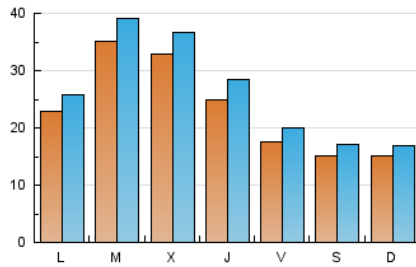

4. Gràfiques (Nacional)

4.1 Per dia de la setmana (promig)

N. únics / Visites (x 100)