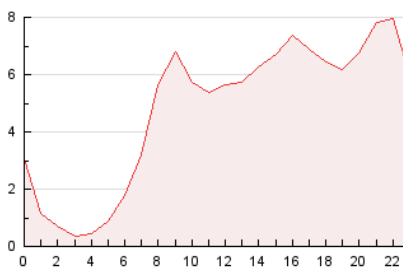

2. Seccions (Nacional)

	PÀGINES	%
HOME	27.124	23.61 %
RESTA	87.755	76.39 %

3. Per dia del mes (Nacional)

Dia	N. únics	Visites	Pàgines	Dia	N. únics	Visites	Pàgines	Dia	N. únics	Visites	Pàgines
1	5.678	6.335	8.724	11	900	1.027	1.592	21	1.113	1.316	2.047
2	6.676	7.502	10.172	12	750	879	1.324	22	2.572	2.889	3.892
3	5.651	6.437	9.115	13	790	929	1.384	23	2.257	2.475	3.393
4	3.063	3.378	4.678	14	3.490	3.873	5.192	24	1.712	1.943	2.781
5	1.758	1.921	2.574	15	3.417	3.726	4.865	25	1.369	1.604	2.547
6	1.991	2.200	2.920	16	1.450	1.667	2.410	26	2.477	2.827	4.218
7	1.648	1.891	2.846	17	1.220	1.438	2.125	27	2.443	2.750	4.216
8	3.190	3.628	5.182	18	1.724	1.983	2.900	28	2.883	3.273	4.677
9	2.122	2.403	3.468	19	1.098	1.230	1.737	29	2.696	2.967	4.315
10	1.388	1.592	2.451	20	801	921	1.370	30	3.964	4.287	5.764

4. Gràfiques (Nacional)

4.1 Per dia de la setmana (promig)

N. únics / Visites (x 100)

Pàgines (x 100)

4.2 Per franja horària (promig)

Visites (x 1000)

Pàgines (x 1000)

4.3 Per mesos