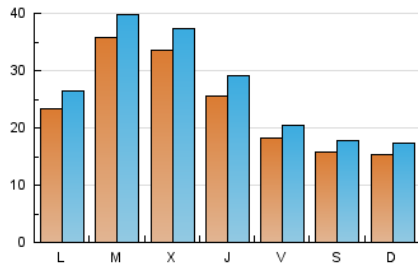

4. Gràfiques (Nacional i Internacional)

4.1 Per dia de la setmana (promig)

N. únics / Visites (x 100)