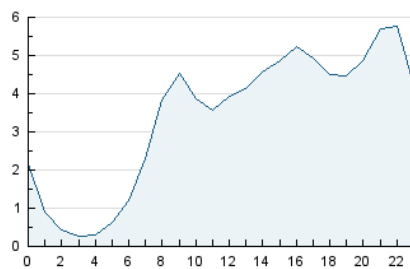

2. Seccions (Nacional)

	PÀGINES	%
HOME	27.124	23.61 %
RESTA	87.755	76.39 %

3. Per dia del mes (Nacional)

Dia	N. únics	Visites	Pàgines	Dia	N. únics	Visites	Pàgines	Dia	N. únics	Visites	Pàgines
1	5.678	6.335	8.724	11	900	1.027	1.592	21	1.113	1.316	2.047
2	6.676	7.502	10.172	12	750	879	1.324	22	2.572	2.889	3.892
3	5.651	6.437	9.115	13	790	929	1.384	23	2.257	2.475	3.393
4	3.063	3.378	4.678	14	3.490	3.873	5.192	24	1.712	1.943	2.781
5	1.758	1.921	2.574	15	3.417	3.726	4.865	25	1.369	1.604	2.547
6	1.991	2.200	2.920	16	1.450	1.667	2.410	26	2.477	2.827	4.218
7	1.648	1.891	2.846	17	1.220	1.438	2.125	27	2.443	2.750	4.216
8	3.190	3.628	5.182	18	1.724	1.983	2.900	28	2.883	3.273	4.677
9	2.122	2.403	3.468	19	1.098	1.230	1.737	29	2.696	2.967	4.315
10	1.388	1.592	2.451	20	801	921	1.370	30	3.964	4.287	5.764

4. Gràfiques (Nacional)

4.1 Per dia de la setmana (promig)

N. únics / Visites (x 100)

Pàgines (x 100)

4.2 Per franja horària (promig)

Visites (x 1000)

Pàgines (x 1000)

4.3 Per mesos