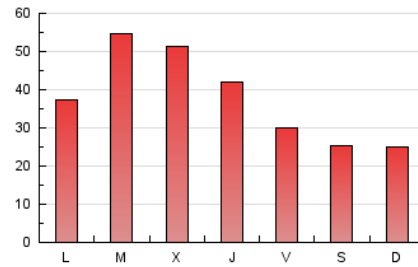

Pàgines (x 100)