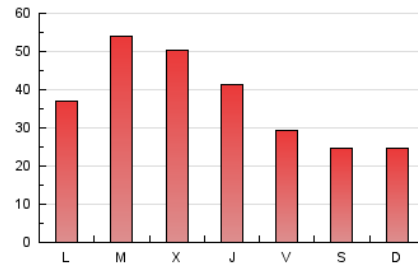

Pàgines (x 100)