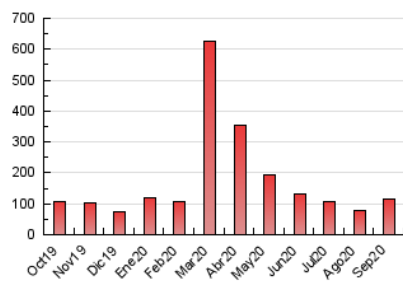

Pàgines (x 1000)