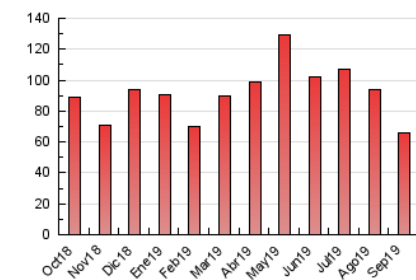

Pàgines (x 1000)