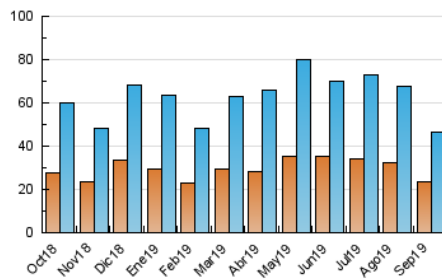

4.3 Per mesos

N. únics / Visites (x 1000)