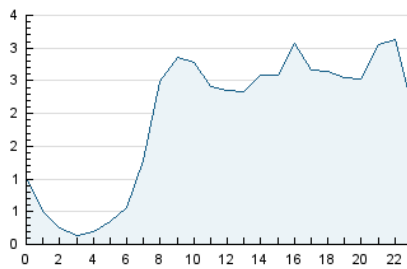

2. Seccions (Nacional i Internacional)

	PÀGINES	%
HOME	18.099	26.98 %
RESTA	48.993	73.02 %

3. Per dia del mes (Nacional i Internacional)

Dia	N. únics	Visites	Pàgines	Dia	N. únics	Visites	Pàgines	Dia	N. únics	Visites	Pàgines
1	1.246	1.404	2.024	11	1.037	1.166	1.657	21	1.334	1.506	2.429
2	1.247	1.397	2.068	12	964	1.109	1.759	22	973	1.094	1.667
3	1.060	1.210	1.783	13	830	945	1.318	23	1.656	1.935	2.952
4	1.690	1.885	2.694	14	638	721	998	24	1.919	2.176	3.254
5	874	1.001	1.507	15	861	942	1.313	25	1.595	1.765	2.648
6	1.478	1.598	2.286	16	2.297	2.536	3.415	26	1.139	1.314	2.019
7	748	840	1.293	17	2.052	2.237	2.908	27	1.245	1.421	2.101
8	576	683	1.029	18	1.443	1.600	2.281	28	854	988	1.407
9	2.636	2.781	3.435	19	2.323	2.612	3.808	29	728	843	1.383
10	1.628	1.775	2.417	20	2.726	3.051	4.353	30	1.776	1.980	2.886

4. Gràfiques (Nacional i Internacional)

4.1 Per dia de la setmana (promig)

N. únics / Visites (x 100)

Pàgines (x 100)

4.2 Per franja horària (promig)

Visites (x 1000)

Pàgines (x 1000)

4.3 Per mesos