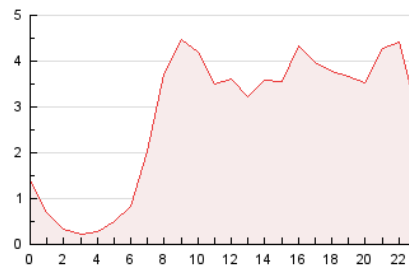

2. Seccions (Nacional i Internacional)

	PÀGINES	%
HOME	18.099	26.98 %
RESTA	48.993	73.02 %

3. Per dia del mes (Nacional i Internacional)

Dia	N. únics	Visites	Pàgines	Dia	N. únics	Visites	Pàgines	Dia	N. únics	Visites	Pàgines
1	1.246	1.404	2.024	11	1.037	1.166	1.657	21	1.334	1.506	2.429
2	1.247	1.397	2.068	12	964	1.109	1.759	22	973	1.094	1.667
3	1.060	1.210	1.783	13	830	945	1.318	23	1.656	1.935	2.952
4	1.690	1.885	2.694	14	638	721	998	24	1.919	2.176	3.254
5	874	1.001	1.507	15	861	942	1.313	25	1.595	1.765	2.648
6	1.478	1.598	2.286	16	2.297	2.536	3.415	26	1.139	1.314	2.019
7	748	840	1.293	17	2.052	2.237	2.908	27	1.245	1.421	2.101
8	576	683	1.029	18	1.443	1.600	2.281	28	854	988	1.407
9	2.636	2.781	3.435	19	2.323	2.612	3.808	29	728	843	1.383
10	1.628	1.775	2.417	20	2.726	3.051	4.353	30	1.776	1.980	2.886

4. Gràfiques (Nacional i Internacional)

4.1 Per dia de la setmana (promig)

N. únics / Visites (x 100)

Pàgines (x 100)

4.2 Per franja horària (promig)

Visites (x 1000)

Pàgines (x 1000)

4.3 Per mesos