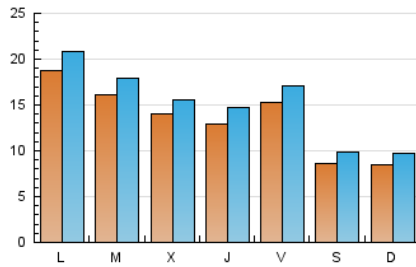

4. Gràfiques (Nacional)

4.1 Per dia de la setmana (promig)

N. únics / Visites (x 100)