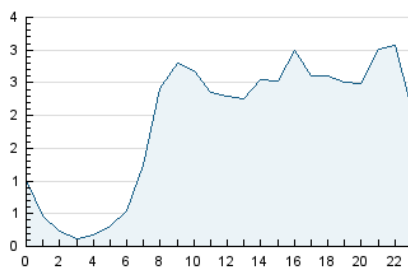

2. Seccions (Nacional)

	PÀGINES	%
HOME	17.825	27.18 %
RESTA	47.755	72.82 %

3. Per dia del mes (Nacional)

Dia	N. únics	Visites	Pàgines	Dia	N. únics	Visites	Pàgines	Dia	N. únics	Visites	Pàgines
1	1.218	1.374	1.989	11	995	1.122	1.603	21	1.279	1.448	2.347
2	1.211	1.358	2.015	12	938	1.081	1.723	22	945	1.066	1.627
3	1.020	1.169	1.739	13	796	908	1.275	23	1.621	1.900	2.910
4	1.645	1.839	2.637	14	610	691	967	24	1.859	2.113	3.183
5	852	979	1.481	15	839	918	1.266	25	1.553	1.723	2.601
6	1.444	1.564	2.242	16	2.252	2.490	3.359	26	1.100	1.271	1.963
7	733	825	1.272	17	1.994	2.176	2.830	27	1.212	1.388	2.065
8	561	666	1.010	18	1.401	1.555	2.222	28	827	961	1.380
9	2.584	2.729	3.374	19	2.268	2.550	3.735	29	708	822	1.345
10	1.580	1.723	2.349	20	2.677	2.998	4.243	30	1.726	1.928	2.828

4. Gràfiques (Nacional)

4.1 Per dia de la setmana (promig)

N. únics / Visites (x 100)

Pàgines (x 100)

4.2 Per franja horària (promig)

Visites (x 1000)

Pàgines (x 1000)

4.3 Per mesos