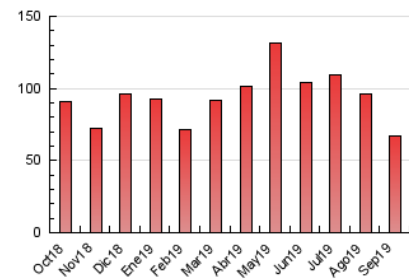

Pàgines (x 1000)