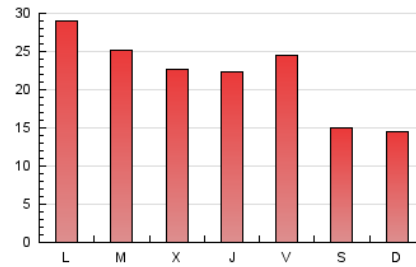

Pàgines (x 100)