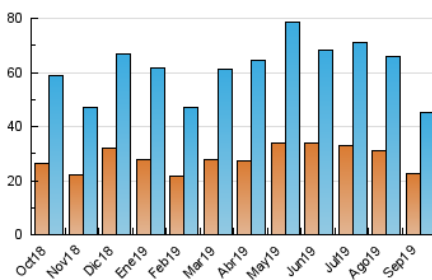

4.3 Per mesos

N. únics / Visites (x 1000)