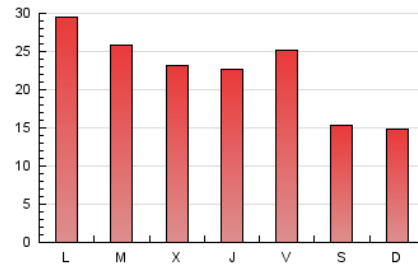

Pàgines (x 100)