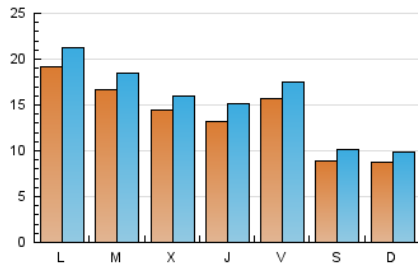

4. Gràfiques (Nacional i Internacional)

4.1 Per dia de la setmana (promig)

N. únics / Visites (x 100)