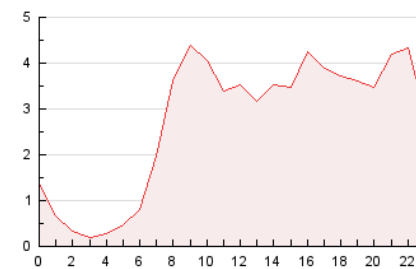

2. Seccions (Nacional)

	PÀGINES	%
HOME	17.825	27.18 %
RESTA	47.755	72.82 %

3. Per dia del mes (Nacional)

Dia	N. únics	Visites	Pàgines	Dia	N. únics	Visites	Pàgines	Dia	N. únics	Visites	Pàgines
1	1.218	1.374	1.989	11	995	1.122	1.603	21	1.279	1.448	2.347
2	1.211	1.358	2.015	12	938	1.081	1.723	22	945	1.066	1.627
3	1.020	1.169	1.739	13	796	908	1.275	23	1.621	1.900	2.910
4	1.645	1.839	2.637	14	610	691	967	24	1.859	2.113	3.183
5	852	979	1.481	15	839	918	1.266	25	1.553	1.723	2.601
6	1.444	1.564	2.242	16	2.252	2.490	3.359	26	1.100	1.271	1.963
7	733	825	1.272	17	1.994	2.176	2.830	27	1.212	1.388	2.065
8	561	666	1.010	18	1.401	1.555	2.222	28	827	961	1.380
9	2.584	2.729	3.374	19	2.268	2.550	3.735	29	708	822	1.345
10	1.580	1.723	2.349	20	2.677	2.998	4.243	30	1.726	1.928	2.828

4. Gràfiques (Nacional)

4.1 Per dia de la setmana (promig)

N. únics / Visites (x 100)

Pàgines (x 100)

4.2 Per franja horària (promig)

Visites (x 1000)

Pàgines (x 1000)

4.3 Per mesos