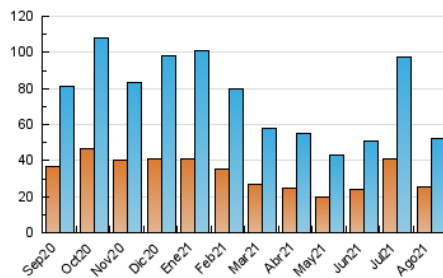

4.3 Per mesos

N. únics / Visites (x 1000)