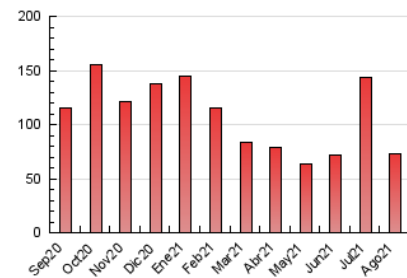

Pàgines (x 1000)