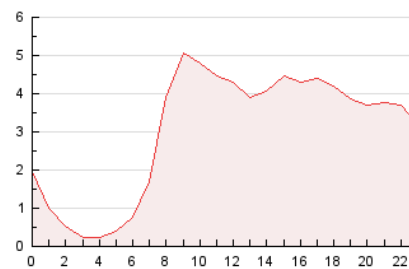

2. Seccions (Nacional i Internacional)

	PÀGINES	%
HOME	19.359	26.54 %
RESTA	53.578	73.46 %

3. Per dia del mes (Nacional i Internacional)

Dia	N. únics	Visites	Pàgines	Dia	N. únics	Visites	Pàgines	Dia	N. únics	Visites	Pàgines
1	1.402	1.576	2.225	11	1.573	1.801	2.668	21	1.502	1.694	2.398
2	1.362	1.579	2.353	12	1.954	2.246	3.339	22	1.342	1.513	2.038
3	869	1.058	1.571	13	1.171	1.344	1.934	23	1.954	2.372	3.407
4	1.234	1.433	2.011	14	675	793	1.181	24	2.129	2.640	3.420
5	1.553	1.707	2.420	15	603	716	1.057	25	1.643	2.007	2.872
6	867	992	1.644	16	741	872	1.453	26	1.535	1.814	2.379
7	720	823	1.203	17	725	871	1.304	27	2.413	2.826	3.674
8	1.036	1.171	1.636	18	826	962	1.511	28	2.044	2.441	3.063
9	1.096	1.273	1.904	19	921	1.069	1.542	29	1.998	2.444	3.247
10	1.182	1.374	2.171	20	1.883	2.212	3.036	30	2.606	3.023	3.976
								31	3.407	3.686	4.300

4. Gràfiques (Nacional i Internacional)

4.1 Per dia de la setmana (promig)

N. únics / Visites (x 100)

Pàgines (x 100)

4.2 Per franja horària (promig)

Visites (x 1000)

Pàgines (x 1000)

4.3 Per mesos