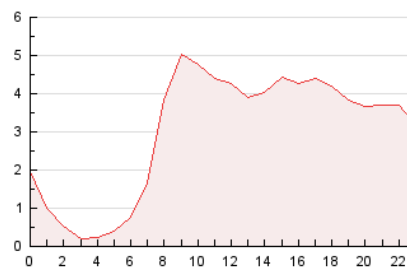

2. Seccions (Nacional)

	PÀGINES	%
HOME	19.280	26.64 %
RESTA	53.092	73.36 %

3. Per dia del mes (Nacional)

Dia	N. únics	Visites	Pàgines	Dia	N. únics	Visites	Pàgines	Dia	N. únics	Visites	Pàgines
1	1.351	1.518	2.161	11	1.566	1.798	2.661	21	1.484	1.675	2.377
2	1.324	1.537	2.308	12	1.946	2.240	3.336	22	1.334	1.503	2.024
3	832	1.016	1.483	13	1.160	1.333	1.921	23	1.942	2.359	3.392
4	1.224	1.422	1.996	14	677	797	1.183	24	2.112	2.620	3.397
5	1.543	1.697	2.406	15	603	716	1.052	25	1.631	1.993	2.854
6	864	989	1.634	16	730	860	1.439	26	1.522	1.800	2.361
7	714	817	1.194	17	720	866	1.297	27	2.397	2.809	3.654
8	1.021	1.155	1.621	18	819	955	1.502	28	2.036	2.433	3.050
9	1.085	1.261	1.892	19	905	1.053	1.523	29	1.988	2.432	3.232
10	1.177	1.371	2.175	20	1.869	2.197	3.018	30	2.596	3.010	3.959
								31	3.378	3.657	4.270

4. Gràfiques (Nacional)

4.1 Per dia de la setmana (promig)

N. únics / Visites (x 100)

Pàgines (x 100)

4.2 Per franja horària (promig)

Visites (x 1000)

Pàgines (x 1000)

4.3 Per mesos