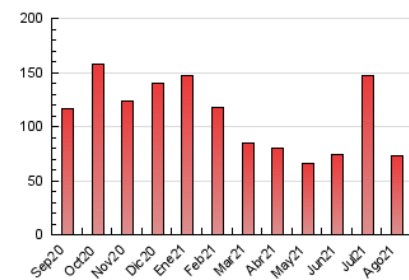

Pàgines (x 1000)