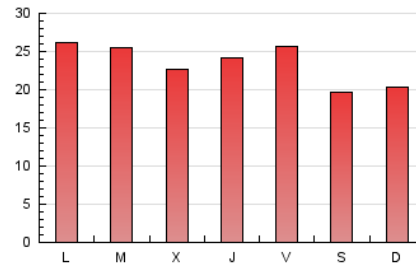

Pàgines (x 100)