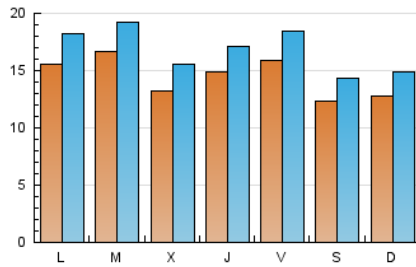

4. Gràfiques (Nacional i Internacional)

4.1 Per dia de la setmana (promig)

N. únics / Visites (x 100)