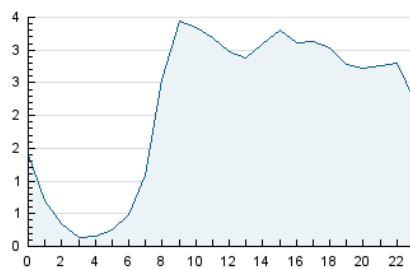

2. Seccions (Nacional)

	PÀGINES	%
HOME	19.280	26.64 %
RESTA	53.092	73.36 %

3. Per dia del mes (Nacional)

Dia	N. únics	Visites	Pàgines	Dia	N. únics	Visites	Pàgines	Dia	N. únics	Visites	Pàgines
1	1.351	1.518	2.161	11	1.566	1.798	2.661	21	1.484	1.675	2.377
2	1.324	1.537	2.308	12	1.946	2.240	3.336	22	1.334	1.503	2.024
3	832	1.016	1.483	13	1.160	1.333	1.921	23	1.942	2.359	3.392
4	1.224	1.422	1.996	14	677	797	1.183	24	2.112	2.620	3.397
5	1.543	1.697	2.406	15	603	716	1.052	25	1.631	1.993	2.854
6	864	989	1.634	16	730	860	1.439	26	1.522	1.800	2.361
7	714	817	1.194	17	720	866	1.297	27	2.397	2.809	3.654
8	1.021	1.155	1.621	18	819	955	1.502	28	2.036	2.433	3.050
9	1.085	1.261	1.892	19	905	1.053	1.523	29	1.988	2.432	3.232
10	1.177	1.371	2.175	20	1.869	2.197	3.018	30	2.596	3.010	3.959
								31	3.378	3.657	4.270

4. Gràfiques (Nacional)

4.1 Per dia de la setmana (promig)

N. únics / Visites (x 100)

Pàgines (x 100)

4.2 Per franja horària (promig)

Visites (x 1000)

Pàgines (x 1000)

4.3 Per mesos