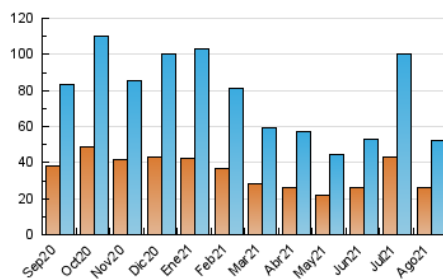

4.3 Per mesos

N. únics / Visites (x 1000)