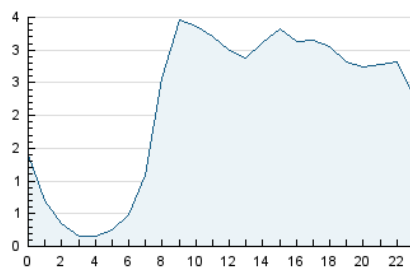

2. Seccions (Nacional i Internacional)

	PÀGINES	%
HOME	19.359	26.54 %
RESTA	53.578	73.46 %

3. Per dia del mes (Nacional i Internacional)

Dia	N. únics	Visites	Pàgines	Dia	N. únics	Visites	Pàgines	Dia	N. únics	Visites	Pàgines
1	1.402	1.576	2.225	11	1.573	1.801	2.668	21	1.502	1.694	2.398
2	1.362	1.579	2.353	12	1.954	2.246	3.339	22	1.342	1.513	2.038
3	869	1.058	1.571	13	1.171	1.344	1.934	23	1.954	2.372	3.407
4	1.234	1.433	2.011	14	675	793	1.181	24	2.129	2.640	3.420
5	1.553	1.707	2.420	15	603	716	1.057	25	1.643	2.007	2.872
6	867	992	1.644	16	741	872	1.453	26	1.535	1.814	2.379
7	720	823	1.203	17	725	871	1.304	27	2.413	2.826	3.674
8	1.036	1.171	1.636	18	826	962	1.511	28	2.044	2.441	3.063
9	1.096	1.273	1.904	19	921	1.069	1.542	29	1.998	2.444	3.247
10	1.182	1.374	2.171	20	1.883	2.212	3.036	30	2.606	3.023	3.976
								31	3.407	3.686	4.300

4. Gràfiques (Nacional i Internacional)

4.1 Per dia de la setmana (promig)

N. únics / Visites (x 100)

Pàgines (x 100)

4.2 Per franja horària (promig)

Visites (x 1000)

Pàgines (x 1000)

4.3 Per mesos