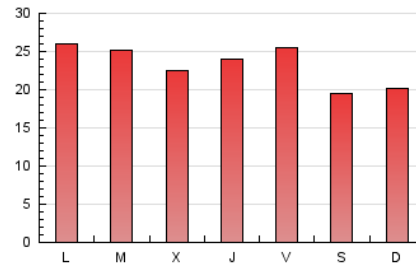

Pàgines (x 100)