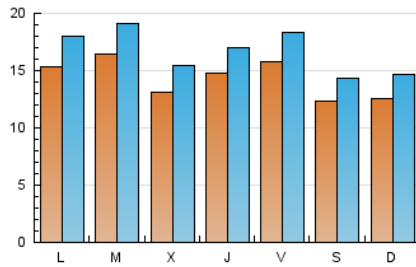

4. Gràfiques (Nacional)

4.1 Per dia de la setmana (promig)

N. únics / Visites (x 100)