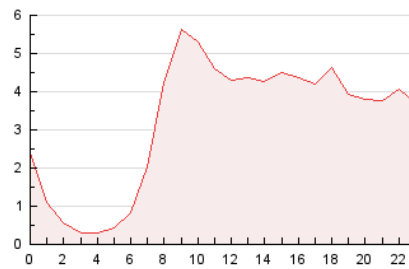

2. Seccions (Nacional i Internacional)

	PÀGINES	%
HOME	24.139	31.09 %
RESTA	53.509	68.91 %

3. Per dia del mes (Nacional i Internacional)

Dia	N. únics	Visites	Pàgines	Dia	N. únics	Visites	Pàgines	Dia	N. únics	Visites	Pàgines
1	1.214	1.365	2.109	11	1.006	1.166	1.691	21	1.586	1.791	2.559
2	1.343	1.526	2.323	12	1.112	1.286	1.933	22	972	1.117	1.677
3	1.456	1.668	2.596	13	1.468	1.655	2.324	23	1.020	1.177	1.887
4	1.528	1.768	2.652	14	1.517	1.719	2.423	24	1.815	2.045	2.820
5	1.494	1.659	2.304	15	1.591	1.734	2.357	25	1.630	1.879	2.805
6	1.600	1.809	2.658	16	3.694	3.933	5.059	26	1.909	2.215	3.276
7	1.135	1.308	2.052	17	1.551	1.754	2.502	27	1.406	1.631	2.421
8	913	1.022	1.477	18	1.300	1.469	1.951	28	982	1.190	1.797
9	807	950	1.383	19	1.022	1.213	1.892	29	1.280	1.440	2.032
10	1.126	1.325	1.823	20	3.032	3.391	4.779	30	3.141	3.358	4.334
								31	2.260	2.550	3.752

4. Gràfiques (Nacional i Internacional)

4.1 Per dia de la setmana (promig)

N. únics / Visites (x 100)

Pàgines (x 100)

4.2 Per franja horària (promig)

Visites (x 1000)

Pàgines (x 1000)

4.3 Per mesos