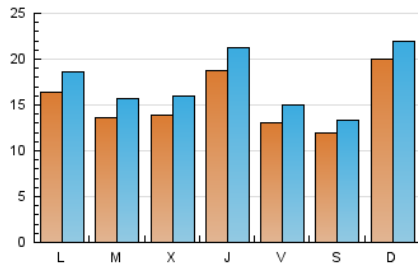

4. Gràfiques (Nacional i Internacional)

4.1 Per dia de la setmana (promig)

N. únics / Visites (x 100)