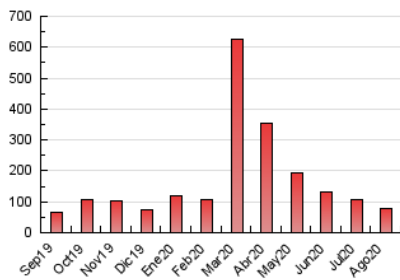

Pàgines (x 1000)