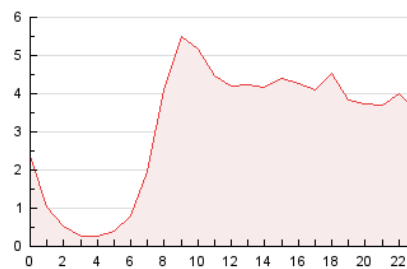

2. Seccions (Nacional)

	PÀGINES	%
HOME	23.798	31.44 %
RESTA	51.888	68.56 %

3. Per dia del mes (Nacional)

Dia	N. únics	Visites	Pàgines	Dia	N. únics	Visites	Pàgines	Dia	N. únics	Visites	Pàgines
1	1.175	1.326	2.066	11	962	1.120	1.642	21	1.515	1.718	2.481
2	1.311	1.492	2.288	12	1.070	1.244	1.890	22	935	1.078	1.635
3	1.428	1.640	2.562	13	1.419	1.602	2.250	23	992	1.143	1.834
4	1.489	1.729	2.607	14	1.451	1.646	2.340	24	1.755	1.981	2.741
5	1.448	1.613	2.257	15	1.519	1.657	2.270	25	1.561	1.804	2.721
6	1.556	1.763	2.606	16	3.587	3.820	4.915	26	1.830	2.128	3.180
7	1.094	1.266	2.005	17	1.488	1.685	2.419	27	1.324	1.548	2.331
8	873	981	1.430	18	1.249	1.414	1.882	28	939	1.147	1.748
9	780	923	1.354	19	977	1.166	1.836	29	1.250	1.406	1.986
10	1.086	1.283	1.781	20	2.937	3.295	4.660	30	3.092	3.307	4.279
								31	2.212	2.497	3.690

4. Gràfiques (Nacional)

4.1 Per dia de la setmana (promig)

N. únics / Visites (x 100)

Pàgines (x 100)

4.2 Per franja horària (promig)

Visites (x 1000)

Pàgines (x 1000)

4.3 Per mesos