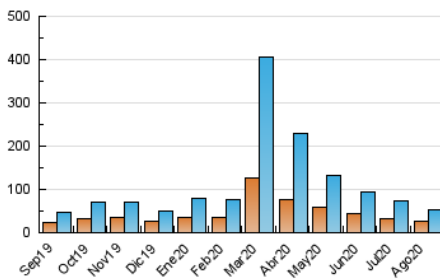

4.3 Per mesos

N. únics / Visites (x 1000)