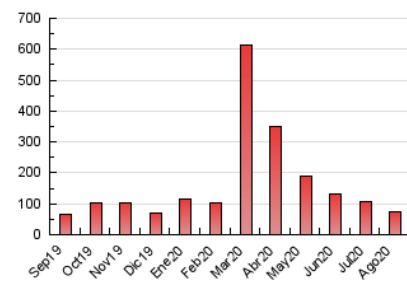

Pàgines (x 1000)