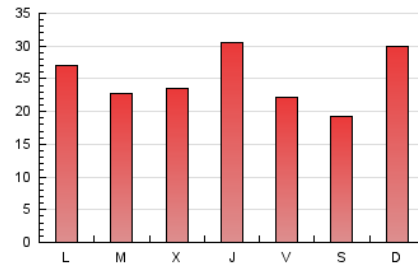

Pàgines (x 100)