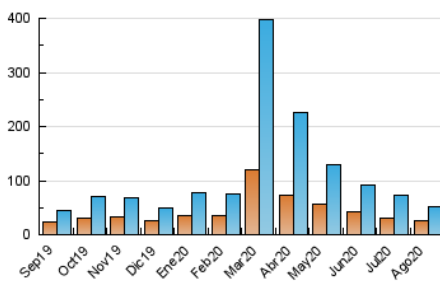

4.3 Per mesos

N. únics / Visites (x 1000)