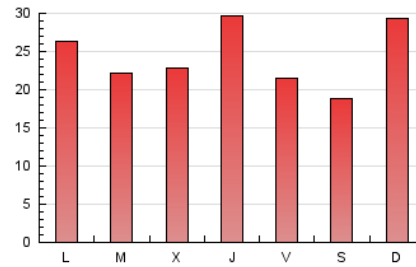

Pàgines (x 100)