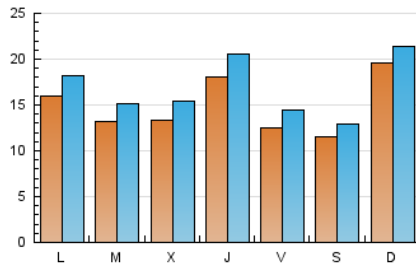

4. Gràfiques (Nacional)

4.1 Per dia de la setmana (promig)

N. únics / Visites (x 100)