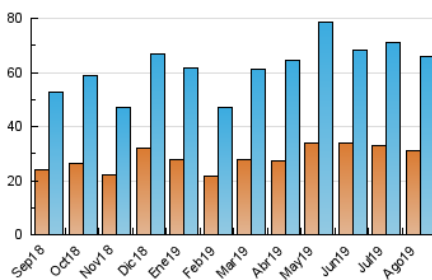

4.3 Per mesos

N. únics / Visites (x 1000)