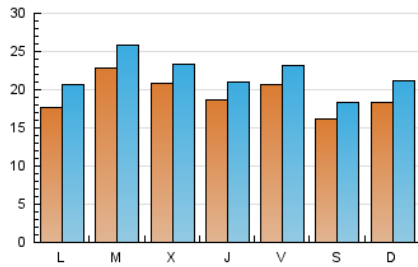

4. Gràfiques (Nacional i Internacional)

4.1 Per dia de la setmana (promig)

N. únics / Visites (x 100)