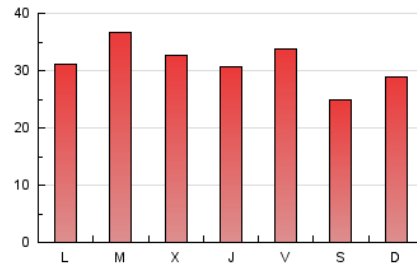

Pàgines (x 100)