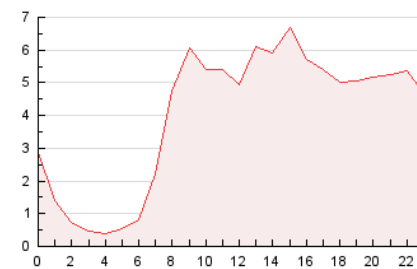

2. Seccions (Nacional i Internacional)

	PÀGINES	%
HOME	20.068	20.81 %
RESTA	76.347	79.19 %

3. Per dia del mes (Nacional i Internacional)

Dia	N. únics	Visites	Pàgines	Dia	N. únics	Visites	Pàgines	Dia	N. únics	Visites	Pàgines
1	1.727	1.967	2.933	11	2.631	3.046	4.173	21	1.646	1.893	2.706
2	1.341	1.498	2.329	12	1.730	1.933	2.981	22	2.054	2.380	3.351
3	766	852	1.218	13	924	1.027	1.611	23	3.238	3.780	5.149
4	730	817	1.155	14	1.034	1.156	1.608	24	1.904	2.294	3.029
5	1.000	1.136	1.679	15	1.485	1.654	2.388	25	1.744	2.134	2.813
6	3.113	3.614	5.117	16	2.159	2.362	3.565	26	1.360	1.637	2.250
7	1.816	1.998	2.790	17	1.394	1.505	2.072	27	2.845	3.115	4.311
8	1.219	1.367	1.965	18	2.201	2.466	3.431	28	3.806	4.266	5.998
9	1.470	1.636	2.384	19	2.981	3.568	5.569	29	2.811	3.154	4.642
10	823	922	1.325	20	2.230	2.580	3.615	30	2.089	2.324	3.486
								31	3.201	3.626	4.772

4. Gràfiques (Nacional i Internacional)

4.1 Per dia de la setmana (promig)

N. únics / Visites (x 100)

Pàgines (x 100)

4.2 Per franja horària (promig)

Visites (x 1000)

Pàgines (x 1000)

4.3 Per mesos