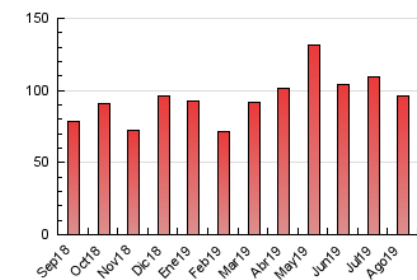

Pàgines (x 1000)