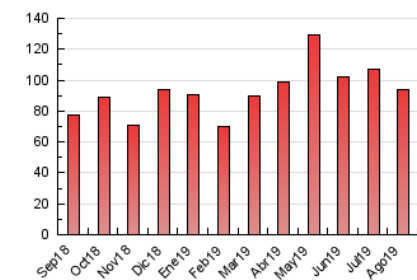

Pàgines (x 1000)