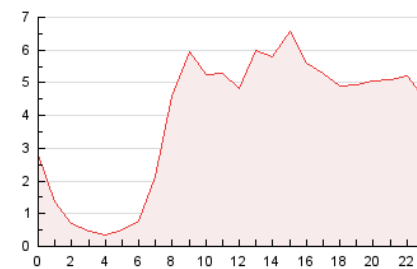

2. Seccions (Nacional)

	PÀGINES	%
HOME	19.558	20.81 %
RESTA	74.441	79.19 %

3. Per dia del mes (Nacional)

Dia	N. únics	Visites	Pàgines	Dia	N. únics	Visites	Pàgines	Dia	N. únics	Visites	Pàgines
1	1.674	1.908	2.851	11	2.548	2.953	4.063	21	1.604	1.850	2.646
2	1.302	1.458	2.271	12	1.649	1.843	2.862	22	1.996	2.318	3.259
3	731	816	1.171	13	883	982	1.544	23	3.173	3.710	5.048
4	709	793	1.125	14	991	1.112	1.550	24	1.866	2.254	2.980
5	961	1.092	1.613	15	1.440	1.606	2.323	25	1.709	2.097	2.730
6	3.013	3.502	4.990	16	2.086	2.288	3.464	26	1.332	1.605	2.216
7	1.758	1.939	2.702	17	1.339	1.447	1.996	27	2.776	3.044	4.232
8	1.174	1.316	1.899	18	2.132	2.396	3.332	28	3.731	4.180	5.882
9	1.411	1.571	2.304	19	2.891	3.476	5.435	29	2.752	3.088	4.542
10	793	890	1.285	20	2.170	2.518	3.544	30	2.039	2.273	3.428
								31	3.160	3.580	4.712

4. Gràfiques (Nacional)

4.1 Per dia de la setmana (promig)

N. únics / Visites (x 100)

Pàgines (x 100)

4.2 Per franja horària (promig)

Visites (x 1000)

Pàgines (x 1000)

4.3 Per mesos