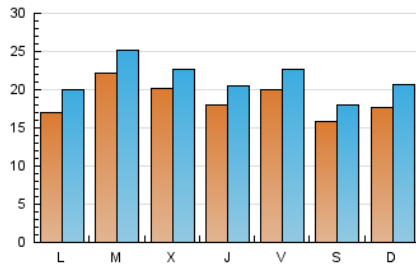

4. Gràfiques (Nacional)

4.1 Per dia de la setmana (promig)

N. únics / Visites (x 100)