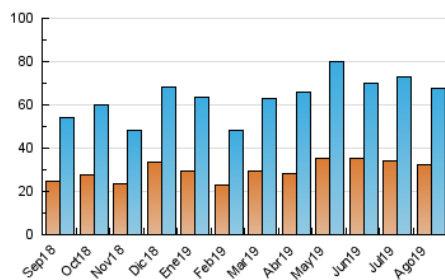

4.3 Per mesos

N. únics / Visites (x 1000)