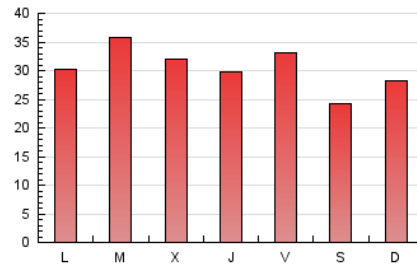

Pàgines (x 100)