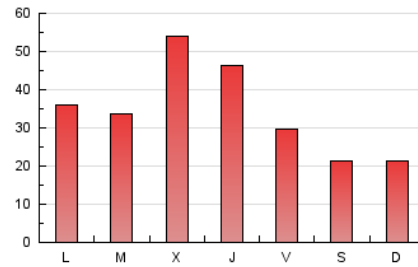

Pàgines (x 100)