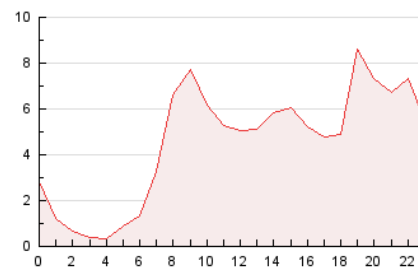

2. Seccions (Nacional i Internacional)

	PÀGINES	%
HOME	26.022	23.82 %
RESTA	83.225	76.18 %

3. Per dia del mes (Nacional i Internacional)

Dia	N. únics	Visites	Pàgines	Dia	N. únics	Visites	Pàgines	Dia	N. únics	Visites	Pàgines
1	1.499	1.710	2.855	11	1.630	1.846	2.942	21	1.101	1.208	1.656
2	1.265	1.454	2.389	12	996	1.120	1.732	22	2.910	3.182	4.140
3	1.277	1.470	2.186	13	911	1.035	1.508	23	2.936	3.293	4.581
4	1.485	1.650	2.410	14	1.068	1.186	1.798	24	7.167	8.643	13.570
5	2.625	2.877	4.084	15	1.041	1.164	1.777	25	5.325	6.985	10.687
6	1.261	1.372	1.854	16	1.217	1.365	2.149	26	2.261	2.629	4.016
7	1.426	1.568	2.244	17	1.224	1.402	2.140	27	2.227	2.504	3.467
8	2.000	2.206	3.240	18	1.585	1.777	2.509	28	1.742	1.934	2.786
9	1.586	1.865	3.077	19	1.200	1.359	2.066	29	3.285	3.817	5.937
10	3.520	4.110	6.413	20	1.059	1.166	1.677	30	2.587	2.958	4.659
								31	1.628	1.830	2.698

4. Gràfiques (Nacional i Internacional)

4.1 Per dia de la setmana (promig)

N. únics / Visites (x 100)

Pàgines (x 100)

4.2 Per franja horària (promig)

Visites (x 1000)

Pàgines (x 1000)

4.3 Per mesos