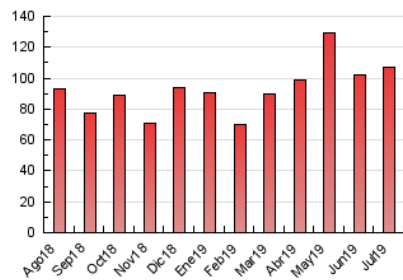

Pàgines (x 1000)