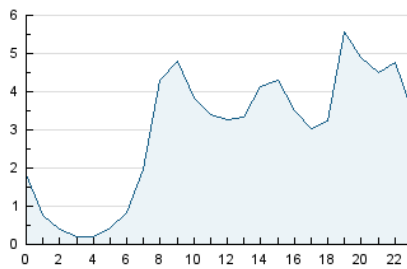

2. Seccions (Nacional)

	PÀGINES	%
HOME	25.656	23.96 %
RESTA	81.423	76.04 %

3. Per dia del mes (Nacional)

Dia	N. únics	Visites	Pàgines	Dia	N. únics	Visites	Pàgines	Dia	N. únics	Visites	Pàgines
1	1.459	1.669	2.808	11	1.593	1.807	2.891	21	1.081	1.187	1.630
2	1.230	1.419	2.349	12	968	1.092	1.699	22	2.851	3.120	4.064
3	1.210	1.400	2.101	13	896	1.019	1.490	23	2.875	3.229	4.509
4	1.406	1.568	2.315	14	1.052	1.170	1.780	24	7.045	8.513	13.397
5	2.533	2.783	3.980	15	993	1.115	1.715	25	5.215	6.861	10.533
6	1.212	1.320	1.794	16	1.137	1.282	2.050	26	2.207	2.567	3.933
7	1.355	1.496	2.155	17	1.175	1.351	2.080	27	2.172	2.444	3.385
8	1.963	2.167	3.197	18	1.543	1.733	2.453	28	1.691	1.879	2.717
9	1.555	1.833	3.039	19	1.178	1.337	2.036	29	3.227	3.758	5.869
10	3.473	4.060	6.345	20	1.036	1.142	1.646	30	2.523	2.890	4.494
								31	1.587	1.786	2.625

4. Gràfiques (Nacional)

4.1 Per dia de la setmana (promig)

N. únics / Visites (x 100)

Pàgines (x 100)

4.2 Per franja horària (promig)

Visites (x 1000)

Pàgines (x 1000)

4.3 Per mesos