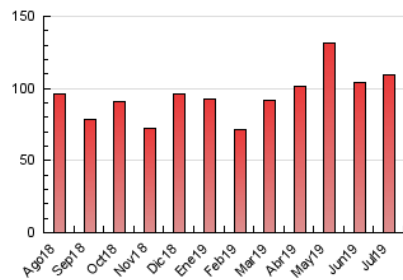

Pàgines (x 1000)