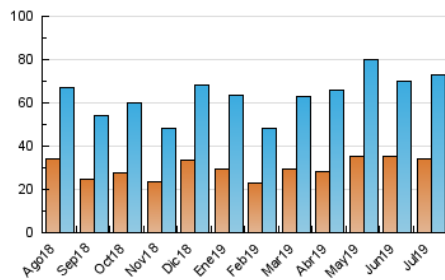

4.3 Per mesos

N. únics / Visites (x 1000)