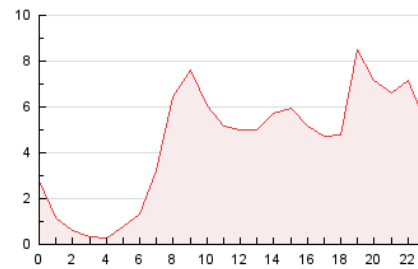

2. Seccions (Nacional)

	PÀGINES	%
HOME	25.656	23.96 %
RESTA	81.423	76.04 %

3. Per dia del mes (Nacional)

Dia	N. únics	Visites	Pàgines	Dia	N. únics	Visites	Pàgines	Dia	N. únics	Visites	Pàgines
1	1.459	1.669	2.808	11	1.593	1.807	2.891	21	1.081	1.187	1.630
2	1.230	1.419	2.349	12	968	1.092	1.699	22	2.851	3.120	4.064
3	1.210	1.400	2.101	13	896	1.019	1.490	23	2.875	3.229	4.509
4	1.406	1.568	2.315	14	1.052	1.170	1.780	24	7.045	8.513	13.397
5	2.533	2.783	3.980	15	993	1.115	1.715	25	5.215	6.861	10.533
6	1.212	1.320	1.794	16	1.137	1.282	2.050	26	2.207	2.567	3.933
7	1.355	1.496	2.155	17	1.175	1.351	2.080	27	2.172	2.444	3.385
8	1.963	2.167	3.197	18	1.543	1.733	2.453	28	1.691	1.879	2.717
9	1.555	1.833	3.039	19	1.178	1.337	2.036	29	3.227	3.758	5.869
10	3.473	4.060	6.345	20	1.036	1.142	1.646	30	2.523	2.890	4.494
								31	1.587	1.786	2.625

4. Gràfiques (Nacional)

4.1 Per dia de la setmana (promig)

N. únics / Visites (x 100)

Pàgines (x 100)

4.2 Per franja horària (promig)

Visites (x 1000)

Pàgines (x 1000)

4.3 Per mesos