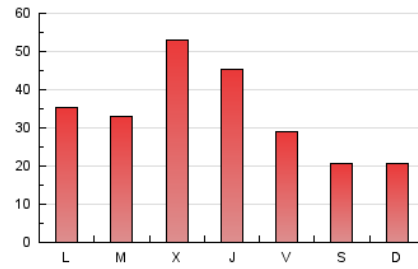

Pàgines (x 100)