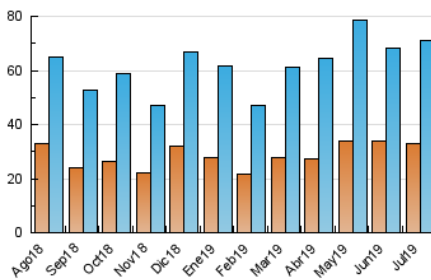

4.3 Per mesos

N. únics / Visites (x 1000)