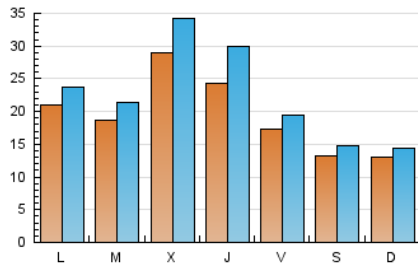

4. Gràfiques (Nacional)

4.1 Per dia de la setmana (promig)

N. únics / Visites (x 100)