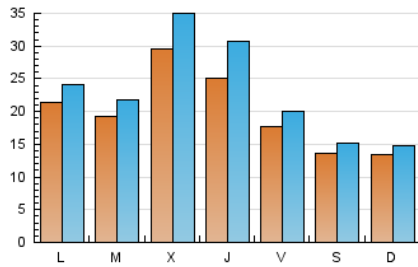

4. Gràfiques (Nacional i Internacional)

4.1 Per dia de la setmana (promig)

N. únics / Visites (x 100)