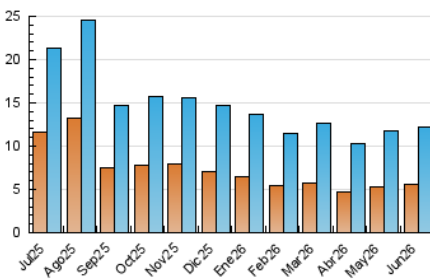

4.3 Per mesos

N. únics / Visites (x 1000)