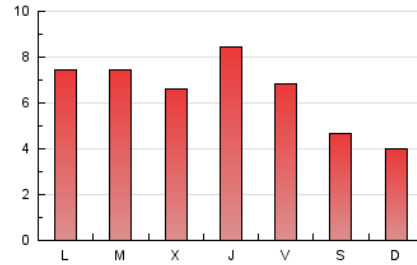

Pàgines (x 100)