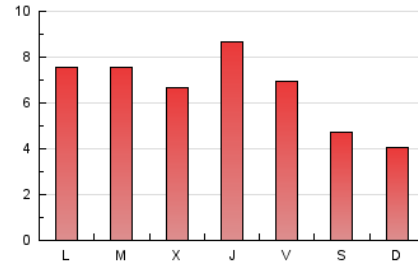

Pàgines (x 100)