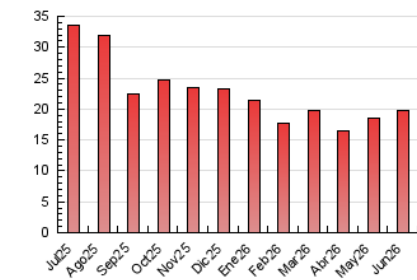

Pàgines (x 1000)