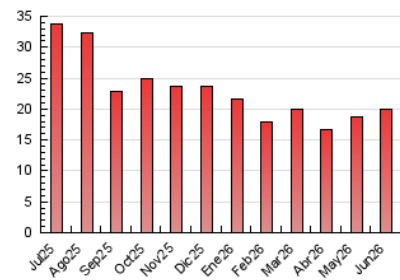

Pàgines (x 1000)