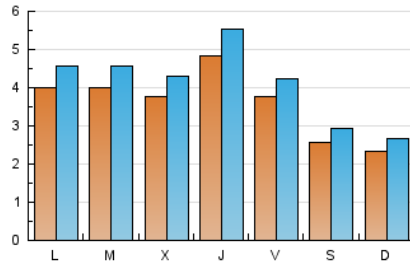

4. Gràfiques (Nacional i Internacional)

4.1 Per dia de la setmana (promig)

N. únics / Visites (x 100)