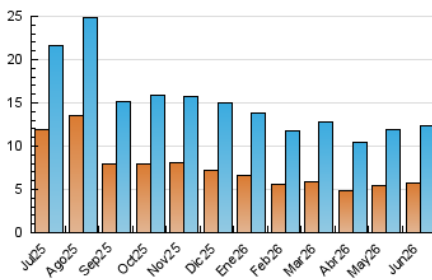

4.3 Per mesos

N. únics / Visites (x 1000)