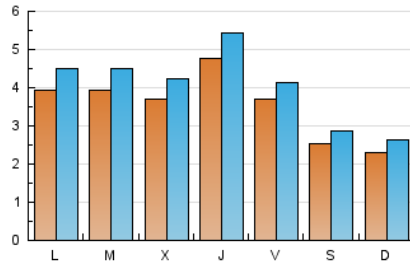

4. Gràfiques (Nacional)

4.1 Per dia de la setmana (promig)

N. únics / Visites (x 100)