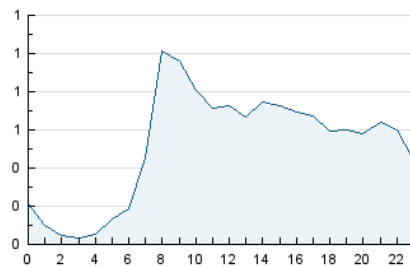

2. Seccions (Nacional)

	PÀGINES	%
HOME	8.166	41.48 %
RESTA	11.519	58.52 %

3. Per dia del mes (Nacional)

Dia	N. únics	Visites	Pàgines	Dia	N. únics	Visites	Pàgines	Dia	N. únics	Visites	Pàgines
1	462	517	816	11	306	360	559	21	242	283	407
2	352	403	655	12	287	332	631	22	439	496	851
3	450	499	818	13	190	231	465	23	411	472	758
4	339	397	665	14	239	276	437	24	301	355	547
5	397	434	692	15	315	368	634	25	454	516	796
6	389	424	635	16	342	401	676	26	310	358	598
7	238	270	397	17	342	400	637	27	200	226	366
8	375	437	717	18	806	904	1.367	28	197	220	368
9	433	495	783	19	487	537	813	29	379	428	698
10	387	443	636	20	233	269	405	30	423	477	858

4. Gràfiques (Nacional)

4.1 Per dia de la setmana (promig)

N. únics / Visites (x 100)

Pàgines (x 100)

4.2 Per franja horària (promig)

Visites_ (x 1000)

Pàgines (x 1000)

4.3 Per mesos