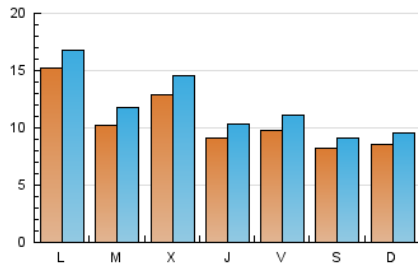

4. Gràfiques (Nacional i Internacional)

4.1 Per dia de la setmana (promig)

N. únics / Visites (x 100)