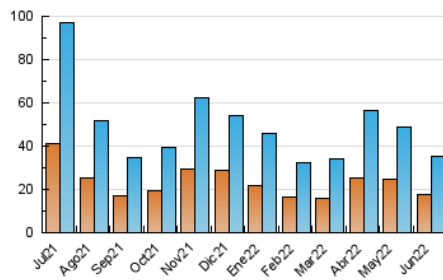

4.3 Per mesos

N. únics / Visites (x 1000)