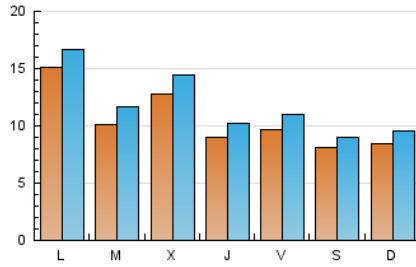

4. Gràfiques (Nacional)

4.1 Per dia de la setmana (promig)

N. únics / Visites (x 100)