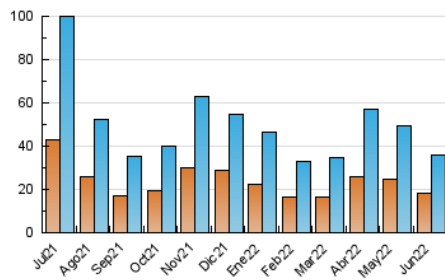

4.3 Per mesos

N. únics / Visites (x 1000)