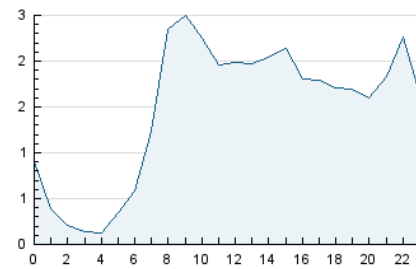

2. Seccions (Nacional)

	PÀGINES	%
HOME	15.463	29.93 %
RESTA	36.195	70.07 %

3. Per dia del mes (Nacional)

Dia	N. únics	Visites	Pàgines	Dia	N. únics	Visites	Pàgines	Dia	N. únics	Visites	Pàgines
1	2.701	2.996	4.126	11	908	1.017	1.499	21	1.248	1.385	2.003
2	1.048	1.171	1.860	12	579	683	1.021	22	1.092	1.218	1.721
3	1.269	1.437	2.213	13	1.051	1.203	1.841	23	1.024	1.136	1.569
4	923	1.007	1.433	14	932	1.116	1.747	24	644	733	1.127
5	1.634	1.784	2.371	15	960	1.097	1.644	25	719	808	1.170
6	2.740	2.921	3.681	16	901	1.045	1.602	26	571	648	1.068
7	1.224	1.399	2.009	17	721	844	1.296	27	630	734	1.227
8	1.025	1.164	1.728	18	684	788	1.194	28	660	754	1.153
9	970	1.090	1.630	19	597	687	1.046	29	631	726	1.192
10	1.225	1.382	1.905	20	1.627	1.825	2.593	30	559	656	989

4. Gràfiques (Nacional)

4.1 Per dia de la setmana (promig)

N. únics / Visites (x 100)

Pàgines (x 100)

4.2 Per franja horària (promig)

Visites (x 1000)

Pàgines (x 1000)

4.3 Per mesos