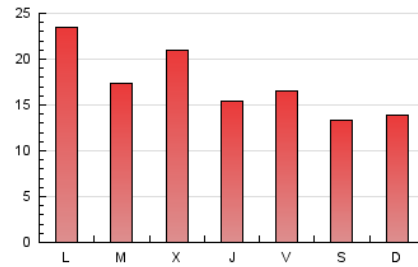

Pàgines (x 100)