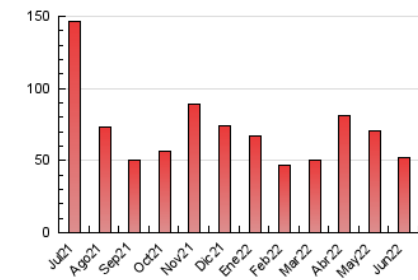

Pàgines (x 1000)