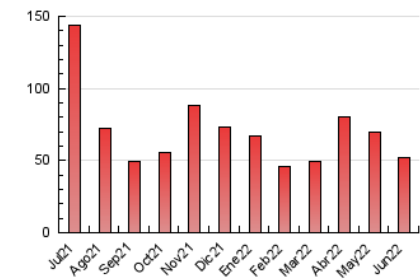

Pàgines (x 1000)