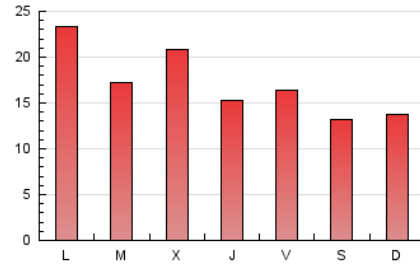

Pàgines (x 100)