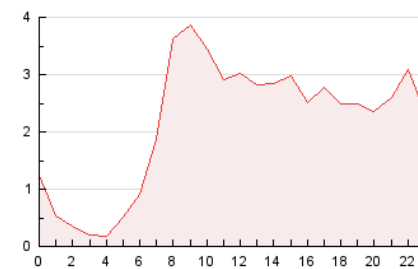

2. Seccions (Nacional i Internacional)

	PÀGINES	%
HOME	15.559	29.89 %
RESTA	36.488	70.11 %

3. Per dia del mes (Nacional i Internacional)

Dia	N. únics	Visites	Pàgines	Dia	N. únics	Visites	Pàgines	Dia	N. únics	Visites	Pàgines
1	2.717	3.013	4.148	11	912	1.021	1.503	21	1.255	1.392	2.014
2	1.060	1.184	1.876	12	583	687	1.025	22	1.104	1.230	1.737
3	1.282	1.451	2.229	13	1.062	1.214	1.854	23	1.032	1.145	1.582
4	936	1.022	1.452	14	946	1.131	1.775	24	651	743	1.140
5	1.651	1.802	2.392	15	967	1.106	1.659	25	728	819	1.188
6	2.763	2.944	3.704	16	906	1.050	1.611	26	578	656	1.081
7	1.230	1.406	2.016	17	726	849	1.302	27	637	741	1.239
8	1.032	1.171	1.736	18	690	794	1.201	28	668	762	1.166
9	980	1.100	1.640	19	602	693	1.058	29	638	733	1.201
10	1.235	1.392	1.921	20	1.636	1.834	2.602	30	564	661	995

4. Gràfiques (Nacional i Internacional)

4.1 Per dia de la setmana (promig)

N. únics / Visites (x 100)

Pàgines (x 100)

4.2 Per franja horària (promig)

Visites (x 1000)

Pàgines (x 1000)

4.3 Per mesos