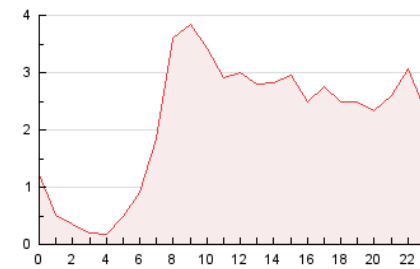

2. Seccions (Nacional)

	PÀGINES	%
HOME	15.463	29.93 %
RESTA	36.195	70.07 %

3. Per dia del mes (Nacional)

Dia	N. únics	Visites	Pàgines	Dia	N. únics	Visites	Pàgines	Dia	N. únics	Visites	Pàgines
1	2.701	2.996	4.126	11	908	1.017	1.499	21	1.248	1.385	2.003
2	1.048	1.171	1.860	12	579	683	1.021	22	1.092	1.218	1.721
3	1.269	1.437	2.213	13	1.051	1.203	1.841	23	1.024	1.136	1.569
4	923	1.007	1.433	14	932	1.116	1.747	24	644	733	1.127
5	1.634	1.784	2.371	15	960	1.097	1.644	25	719	808	1.170
6	2.740	2.921	3.681	16	901	1.045	1.602	26	571	648	1.068
7	1.224	1.399	2.009	17	721	844	1.296	27	630	734	1.227
8	1.025	1.164	1.728	18	684	788	1.194	28	660	754	1.153
9	970	1.090	1.630	19	597	687	1.046	29	631	726	1.192
10	1.225	1.382	1.905	20	1.627	1.825	2.593	30	559	656	989

4. Gràfiques (Nacional)

4.1 Per dia de la setmana (promig)

N. únics / Visites (x 100)

Pàgines (x 100)

4.2 Per franja horària (promig)

Visites (x 1000)

Pàgines (x 1000)

4.3 Per mesos