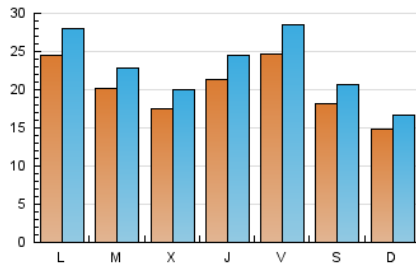

4. Gràfiques (Nacional)

4.1 Per dia de la setmana (promig)

N. únics / Visites (x 100)