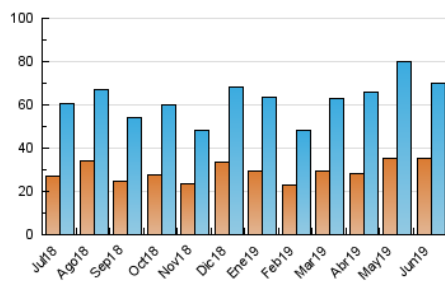

4.3 Per mesos

N. únics / Visites (x 1000)