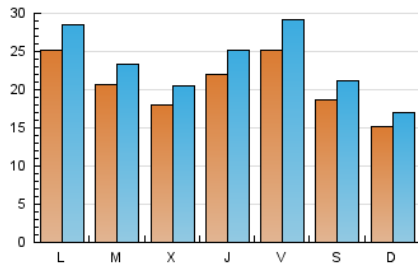

4. Gràfiques (Nacional i Internacional)

4.1 Per dia de la setmana (promig)

N. únics / Visites (x 100)