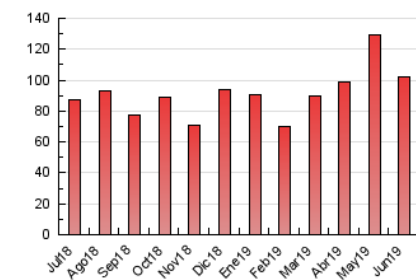

#### 3. Per dia del mes (Nacional)

Dia	N. únics	Visites	Pàgines	Dia	N. únics	Visites	Pàgines	Dia	N. únics	Visites	Pàgines
1	885	1.011	1.518	11	1.398	1.611	2.499	21	1.496	1.709	2.805
2	742	847	1.290	12	1.778	2.065	3.278	22	1.123	1.222	1.700
3	3.297	3.803	5.361	13	1.911	2.301	3.697	23	1.007	1.112	1.666
4	2.156	2.446	3.650	14	4.178	4.913	7.029	24	1.572	1.744	2.855
5	1.624	1.869	2.864	15	3.460	4.171	6.985	25	1.650	1.831	2.670
6	1.414	1.643	2.476	16	2.739	3.091	4.837	26	1.708	1.891	2.618
7	1.373	1.558	2.369	17	3.052	3.475	5.472	27	3.635	4.116	5.479
8	1.044	1.165	1.748	18	2.880	3.256	4.760	28	2.794	3.196	4.683
9	1.543	1.720	2.314	19	1.871	2.153	3.279	29	2.559	2.808	3.775
10	1.887	2.145	3.285	20	1.561	1.747	2.616	30	1.363	1.531	2.234

##### 4.1 Per dia de la setmana (promig)

N. únics / Visites (x 100)

Pàgines (x 100)

##### 4.2 Per franja horària (promig)

Visites (x 1000)

Pàgines (x 1000)

##### 4.3 Per mesos

N. únics / Visites (x 1000)

Pàgines (x 1000)