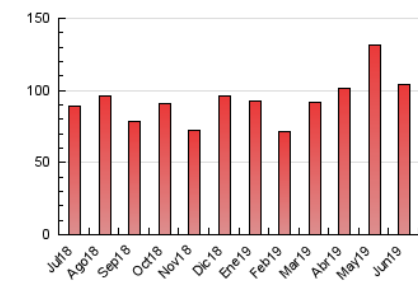

Pàgines (x 1000)