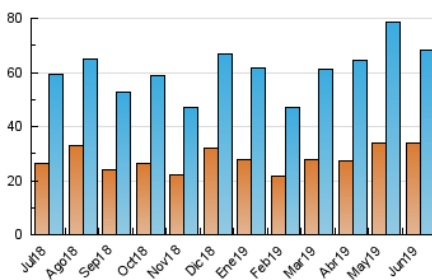

##### 4.1 Per dia de la setmana (promig)

N. únics / Visites (x 100)

Pàgines (x 100)

##### 4.2 Per franja horària (promig)

Visites (x 1000)

Pàgines (x 1000)

##### 4.3 Per mesos

N. únics / Visites (x 1000)

Pàgines (x 1000)