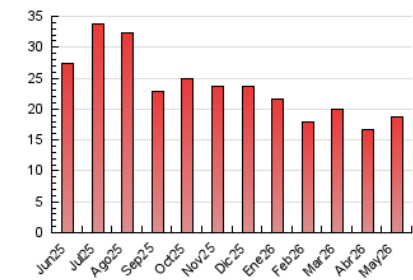

#### 4.2 Per franja horària (promig)

Visites\_ (x 1000)

Pàgines (x 1000)

#### 4.3 Per mesos

N. únics / Visites (x 1000)

Pàgines (x 1000)