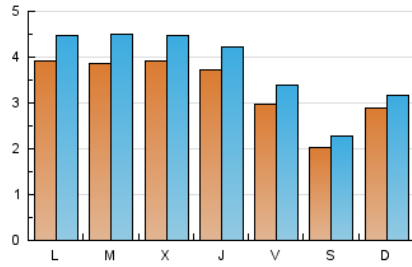

4. Gràfiques (Nacional)

4.1 Per dia de la setmana (promig)

N. únics / Visites (x 100)