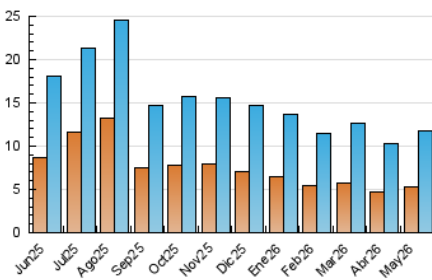

#### 4.1 Per dia de la setmana (promig)

N. únics / Visites (x 100)

Pàgines (x 100)

#### 4.2 Per franja horària (promig)

Visites\_ (x 1000)

Pàgines (x 1000)

#### 4.3 Per mesos

N. únics / Visites (x 1000)

Pàgines (x 1000)