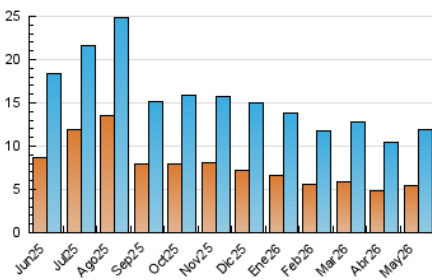

#### 4.2 Per franja horària (promig)

Visites\_ (x 1000)

Pàgines (x 1000)

#### 4.3 Per mesos

N. únics / Visites (x 1000)

Pàgines (x 1000)