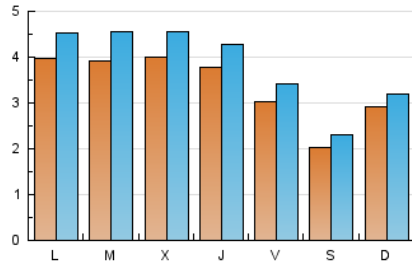

4. Gràfiques (Nacional i Internacional)

4.1 Per dia de la setmana (promig)

N. únics / Visites (x 100)