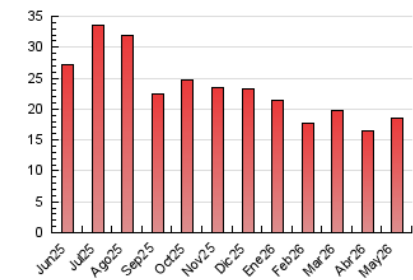

#### 4.1 Per dia de la setmana (promig)

N. únics / Visites (x 100)

Pàgines (x 100)

#### 4.2 Per franja horària (promig)

Visites\_ (x 1000)

Pàgines (x 1000)

#### 4.3 Per mesos

N. únics / Visites (x 1000)

Pàgines (x 1000)