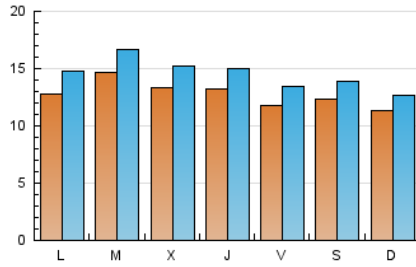

4. Gràfiques (Nacional i Internacional)

4.1 Per dia de la setmana (promig)

N. únics / Visites (x 100)