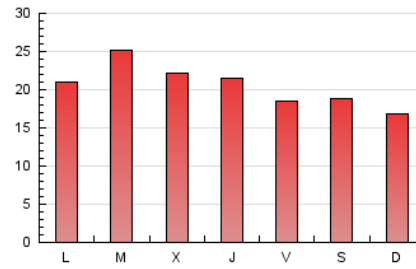

Pàgines (x 100)