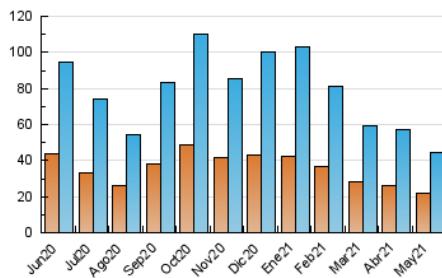

4.3 Per mesos

N. únics / Visites (x 1000)