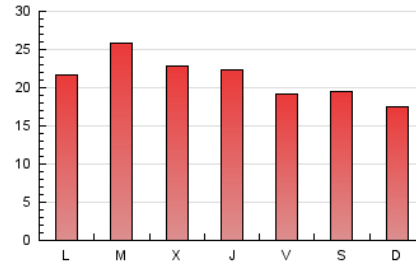

Pàgines (x 100)