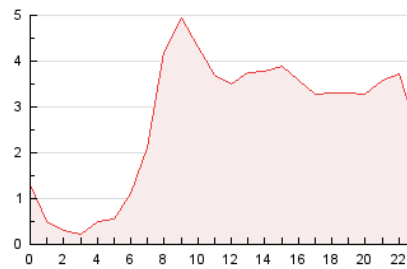

### 3. Per dia del mes (Nacional i Internacional)

Dia	N. únics	Visites	Pàgines	Dia	N. únics	Visites	Pàgines	Dia	N. únics	Visites	Pàgines
1	1.206	1.356	1.930	11	1.757	1.981	2.854	21	902	1.021	1.524
2	925	1.042	1.497	12	1.110	1.277	1.925	22	1.017	1.142	1.602
3	1.202	1.383	2.029	13	928	1.073	1.636	23	813	937	1.342
4	1.740	1.975	2.982	14	1.188	1.377	1.966	24	939	1.095	1.595
5	1.394	1.585	2.299	15	1.745	1.944	2.754	25	996	1.181	1.844
6	1.743	1.969	2.857	16	1.238	1.373	1.925	26	1.297	1.440	2.253
7	1.572	1.744	2.450	17	1.720	1.977	2.815	27	1.081	1.231	1.849
8	859	979	1.462	18	1.370	1.551	2.655	28	1.067	1.213	1.738
9	941	1.084	1.447	19	1.544	1.775	2.679	29	1.341	1.540	2.026
10	1.385	1.595	2.397	20	1.526	1.722	2.560	30	1.748	1.899	2.501
								31	1.149	1.331	1.983

4. Gràfiques (Nacional i Internacional)

4.1 Per dia de la setmana (promig)

N. únics / Visites (x 100)

Pàgines (x 100)

4.2 Per franja horària (promig)

Visites (x 1000)

Pàgines (x 1000)

4.3 Per mesos