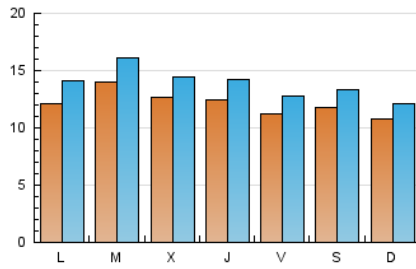

4. Gràfiques (Nacional)

4.1 Per dia de la setmana (promig)

N. únics / Visites (x 100)