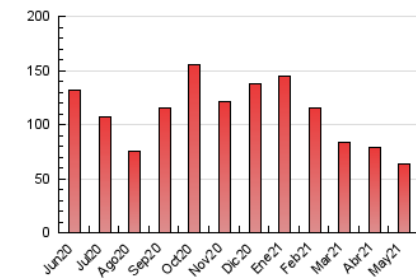

Pàgines (x 1000)