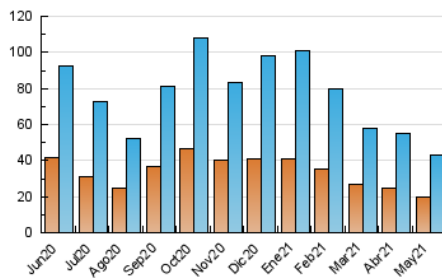

4.3 Per mesos

N. únics / Visites (x 1000)