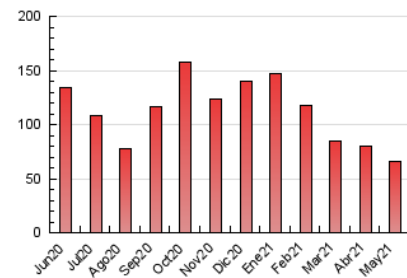

Pàgines (x 1000)