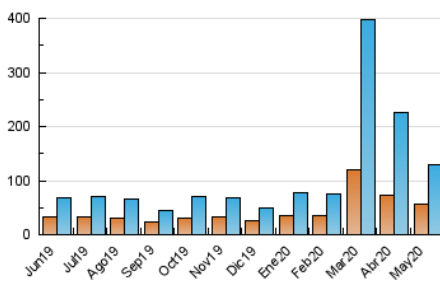

##### 4.1 Per dia de la setmana (promig)

N. únics / Visites (x 100)

Pàgines (x 100)

##### 4.2 Per franja horària (promig)

Visites (x 1000)

Pàgines (x 1000)

##### 4.3 Per mesos

N. únics / Visites (x 1000)

Pàgines (x 1000)