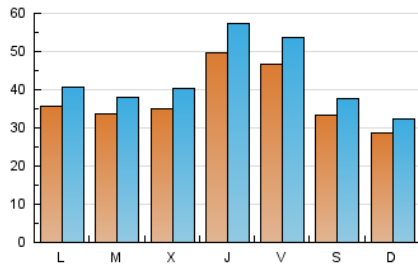

4. Gràfiques (Nacional i Internacional)

4.1 Per dia de la setmana (promig)

N. únics / Visites (x 100)