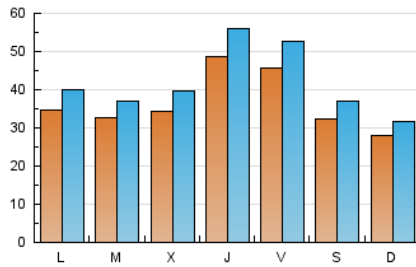

4. Gràfiques (Nacional)

4.1 Per dia de la setmana (promig)

N. únics / Visites (x 100)