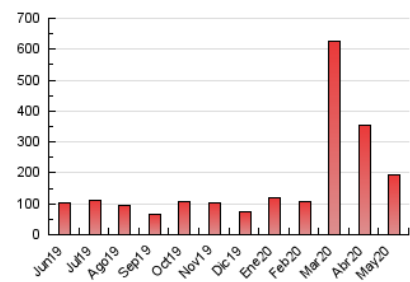

Pàgines (x 1000)