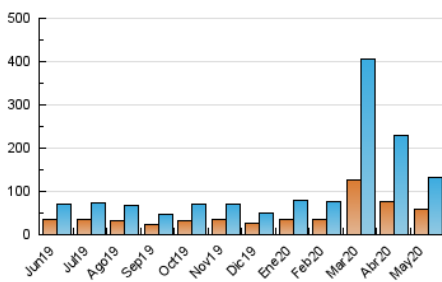

4.3 Per mesos

N. únics / Visites (x 1000)