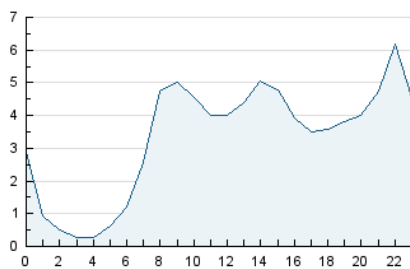

### 3. Per dia del mes (Nacional i Internacional)

Dia	N. únics	Visites	Pàgines	Dia	N. únics	Visites	Pàgines	Dia	N. únics	Visites	Pàgines
1	1.738	1.969	2.916	11	1.075	1.204	1.813	21	1.802	2.074	3.289
2	1.717	1.938	2.892	12	969	1.115	1.654	22	2.196	2.496	3.705
3	1.738	1.944	2.920	13	1.188	1.364	2.349	23	1.991	2.294	3.509
4	2.265	2.508	3.401	14	2.588	2.893	4.137	24	1.628	1.897	3.251
5	1.511	1.684	2.499	15	3.972	4.572	6.720	25	1.314	1.463	2.205
6	2.304	2.553	3.780	16	3.982	4.703	7.197	26	4.776	6.444	14.133
7	1.422	1.626	2.582	17	2.505	2.848	4.651	27	6.757	8.562	16.930
8	1.626	1.907	3.050	18	2.023	2.262	3.406	28	2.195	2.535	4.230
9	1.565	1.818	2.970	19	1.608	1.834	2.959	29	2.253	2.672	4.345
10	1.256	1.474	2.469	20	3.603	4.145	6.201	30	1.604	1.820	2.762
								31	1.285	1.444	2.274

4. Gràfiques (Nacional i Internacional)

4.1 Per dia de la setmana (promig)

N. únics / Visites (x 100)

Pàgines (x 100)

4.2 Per franja horària (promig)

Visites (x 1000)

Pàgines (x 1000)

4.3 Per mesos