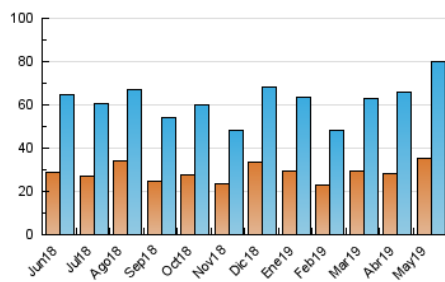

4.3 Per mesos

N. únics / Visites (x 1000)