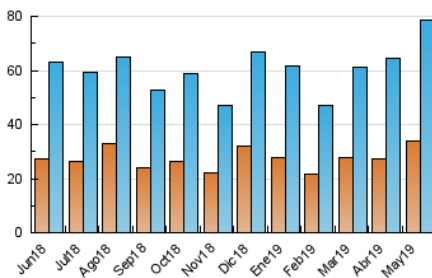

4.3 Per mesos

N. únics / Visites (x 1000)