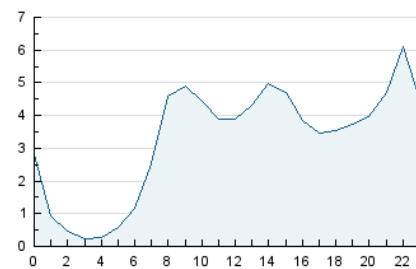

#### 3. Per dia del mes (Nacional)

Dia	N. únics	Visites	Pàgines	Dia	N. únics	Visites	Pàgines	Dia	N. únics	Visites	Pàgines
1	1.697	1.922	2.862	11	1.052	1.181	1.779	21	1.766	2.037	3.237
2	1.670	1.888	2.822	12	944	1.089	1.624	22	2.155	2.455	3.658
3	1.694	1.898	2.861	13	1.153	1.325	2.301	23	1.940	2.240	3.450
4	2.229	2.470	3.349	14	2.536	2.837	4.078	24	1.586	1.854	3.202
5	1.489	1.660	2.470	15	3.913	4.506	6.638	25	1.281	1.430	2.170
6	2.261	2.507	3.727	16	3.876	4.594	7.074	26	4.717	6.371	13.981
7	1.384	1.586	2.512	17	2.386	2.727	4.511	27	6.659	8.447	16.743
8	1.580	1.857	2.985	18	1.968	2.205	3.335	28	2.147	2.484	4.155
9	1.518	1.768	2.908	19	1.565	1.790	2.899	29	2.204	2.623	4.285
10	1.207	1.422	2.396	20	3.538	4.075	6.122	30	1.543	1.758	2.696
								31	1.248	1.405	2.223

4. Gràfiques (Nacional)

4.1 Per dia de la setmana (promig)

N. únics / Visites (x 100)

Pàgines (x 100)

4.2 Per franja horària (promig)

Visites (x 1000)

Pàgines (x 1000)

4.3 Per mesos