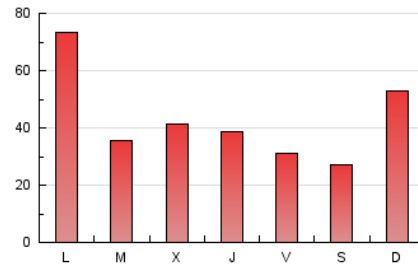

Pàgines (x 100)