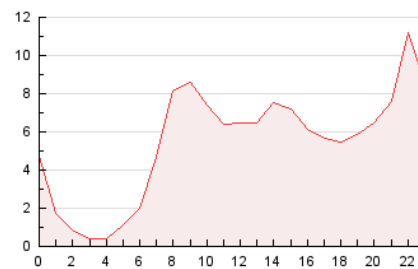

### 3. Per dia del mes (Nacional i Internacional)

Dia	N. únics	Visites	Pàgines	Dia	N. únics	Visites	Pàgines	Dia	N. únics	Visites	Pàgines
1	1.738	1.969	2.916	11	1.075	1.204	1.813	21	1.802	2.074	3.289
2	1.717	1.938	2.892	12	969	1.115	1.654	22	2.196	2.496	3.705
3	1.738	1.944	2.920	13	1.188	1.364	2.349	23	1.991	2.294	3.509
4	2.265	2.508	3.401	14	2.588	2.893	4.137	24	1.628	1.897	3.251
5	1.511	1.684	2.499	15	3.972	4.572	6.720	25	1.314	1.463	2.205
6	2.304	2.553	3.780	16	3.982	4.703	7.197	26	4.776	6.444	14.133
7	1.422	1.626	2.582	17	2.505	2.848	4.651	27	6.757	8.562	16.930
8	1.626	1.907	3.050	18	2.023	2.262	3.406	28	2.195	2.535	4.230
9	1.565	1.818	2.970	19	1.608	1.834	2.959	29	2.253	2.672	4.345
10	1.256	1.474	2.469	20	3.603	4.145	6.201	30	1.604	1.820	2.762
								31	1.285	1.444	2.274

4. Gràfiques (Nacional i Internacional)

4.1 Per dia de la setmana (promig)

N. únics / Visites (x 100)

Pàgines (x 100)

4.2 Per franja horària (promig)

Visites (x 1000)

Pàgines (x 1000)

4.3 Per mesos