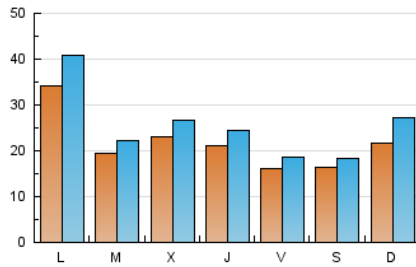

4. Gràfiques (Nacional)

4.1 Per dia de la setmana (promig)

N. únics / Visites (x 100)