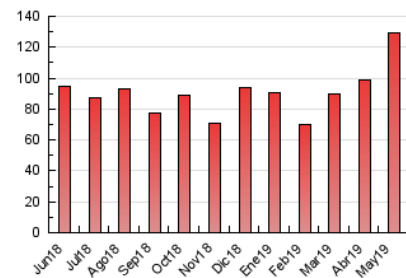

Pàgines (x 1000)