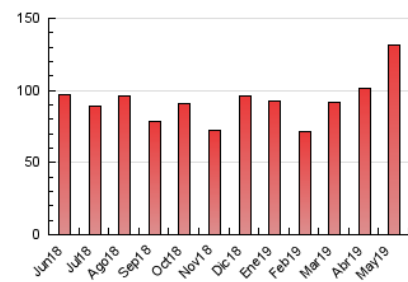

Pàgines (x 1000)