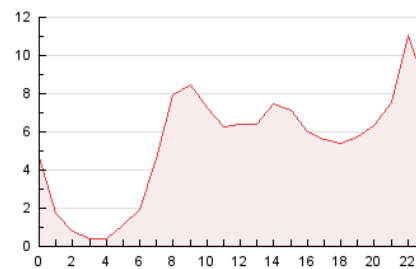

#### 3. Per dia del mes (Nacional)

Dia	N. únics	Visites	Pàgines	Dia	N. únics	Visites	Pàgines	Dia	N. únics	Visites	Pàgines
1	1.697	1.922	2.862	11	1.052	1.181	1.779	21	1.766	2.037	3.237
2	1.670	1.888	2.822	12	944	1.089	1.624	22	2.155	2.455	3.658
3	1.694	1.898	2.861	13	1.153	1.325	2.301	23	1.940	2.240	3.450
4	2.229	2.470	3.349	14	2.536	2.837	4.078	24	1.586	1.854	3.202
5	1.489	1.660	2.470	15	3.913	4.506	6.638	25	1.281	1.430	2.170
6	2.261	2.507	3.727	16	3.876	4.594	7.074	26	4.717	6.371	13.981
7	1.384	1.586	2.512	17	2.386	2.727	4.511	27	6.659	8.447	16.743
8	1.580	1.857	2.985	18	1.968	2.205	3.335	28	2.147	2.484	4.155
9	1.518	1.768	2.908	19	1.565	1.790	2.899	29	2.204	2.623	4.285
10	1.207	1.422	2.396	20	3.538	4.075	6.122	30	1.543	1.758	2.696
								31	1.248	1.405	2.223

4. Gràfiques (Nacional)

4.1 Per dia de la setmana (promig)

N. únics / Visites (x 100)

Pàgines (x 100)

4.2 Per franja horària (promig)

Visites (x 1000)

Pàgines (x 1000)

4.3 Per mesos