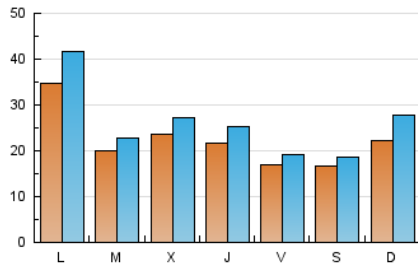

4. Gràfiques (Nacional i Internacional)

4.1 Per dia de la setmana (promig)

N. únics / Visites (x 100)