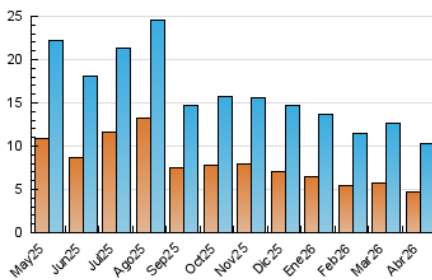

4.3 Per mesos

N. únics / Visites (x 1000)