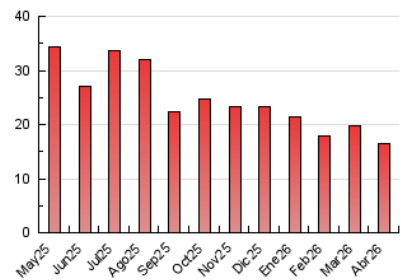

Pàgines (x 1000)