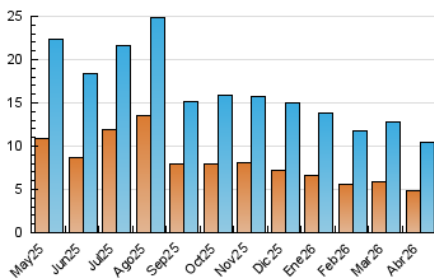

4.3 Per mesos

N. únics / Visites (x 1000)