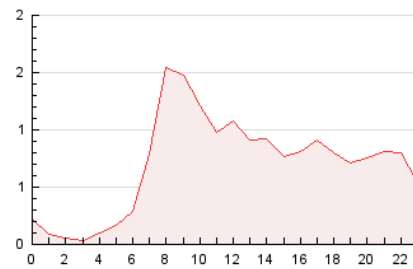

2. Seccions (Nacional i Internacional)

	PÀGINES	%
HOME	7.131	42.57 %
RESTA	9.619	57.43 %

3. Per dia del mes (Nacional i Internacional)

Dia	N. únics	Visites	Pàgines	Dia	N. únics	Visites	Pàgines	Dia	N. únics	Visites	Pàgines
1	392	439	711	11	187	209	335	21	426	464	716
2	319	348	550	12	218	240	331	22	386	434	717
3	214	235	362	13	382	432	720	23	287	329	497
4	154	171	265	14	383	432	652	24	377	430	704
5	170	194	275	15	360	416	702	25	214	237	347
6	186	208	317	16	363	398	616	26	234	266	389
7	290	327	480	17	356	400	574	27	390	447	691
8	378	430	654	18	196	211	295	28	404	469	765
9	369	425	718	19	188	215	369	29	390	463	903
10	341	385	621	20	405	463	842	30	318	359	632

4. Gràfiques (Nacional i Internacional)

4.1 Per dia de la setmana (promig)

N. únics / Visites (x 100)

Pàgines (x 100)

4.2 Per franja horària (promig)

Visites_ (x 1000)

Pàgines (x 1000)

4.3 Per mesos