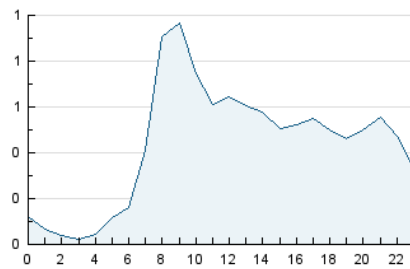

2. Seccions (Nacional)

	PÀGINES	%
HOME	7.012	42.57 %
RESTA	9.460	57.43 %

3. Per dia del mes (Nacional)

Dia	N. únics	Visites	Pàgines	Dia	N. únics	Visites	Pàgines	Dia	N. únics	Visites	Pàgines
1	386	433	697	11	186	208	334	21	417	454	701
2	317	346	548	12	216	238	329	22	383	429	708
3	210	230	350	13	381	431	718	23	285	326	489
4	153	170	264	14	375	424	644	24	371	422	692
5	168	191	272	15	353	409	688	25	209	231	337
6	181	203	312	16	356	391	605	26	232	263	385
7	282	319	465	17	351	391	565	27	386	443	679
8	371	421	639	18	191	206	288	28	399	463	756
9	364	419	708	19	179	204	358	29	385	458	889
10	334	378	610	20	396	451	821	30	314	355	621

4. Gràfiques (Nacional)

4.1 Per dia de la setmana (promig)

N. únics / Visites (x 100)

Pàgines (x 100)

4.2 Per franja horària (promig)

Visites_ (x 1000)

Pàgines (x 1000)

4.3 Per mesos