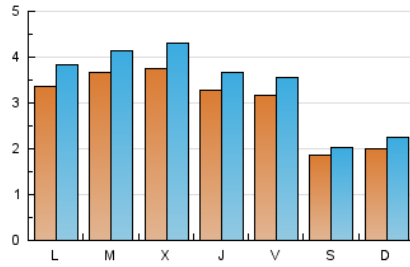

4. Gràfiques (Nacional)

4.1 Per dia de la setmana (promig)

N. únics / Visites (x 100)