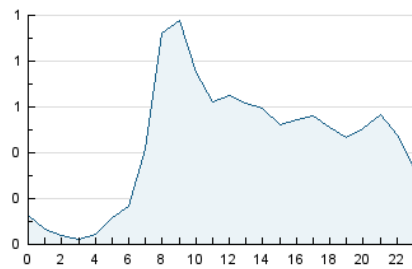

2. Seccions (Nacional i Internacional)

	PÀGINES	%
HOME	7.131	42.57 %
RESTA	9.619	57.43 %

3. Per dia del mes (Nacional i Internacional)

Dia	N. únics	Visites	Pàgines	Dia	N. únics	Visites	Pàgines	Dia	N. únics	Visites	Pàgines
1	392	439	711	11	187	209	335	21	426	464	716
2	319	348	550	12	218	240	331	22	386	434	717
3	214	235	362	13	382	432	720	23	287	329	497
4	154	171	265	14	383	432	652	24	377	430	704
5	170	194	275	15	360	416	702	25	214	237	347
6	186	208	317	16	363	398	616	26	234	266	389
7	290	327	480	17	356	400	574	27	390	447	691
8	378	430	654	18	196	211	295	28	404	469	765
9	369	425	718	19	188	215	369	29	390	463	903
10	341	385	621	20	405	463	842	30	318	359	632

4. Gràfiques (Nacional i Internacional)

4.1 Per dia de la setmana (promig)

N. únics / Visites (x 100)

Pàgines (x 100)

4.2 Per franja horària (promig)

Visites_ (x 1000)

Pàgines (x 1000)

4.3 Per mesos