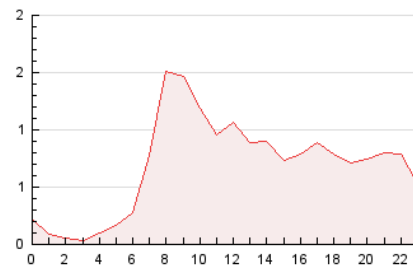

2. Seccions (Nacional)

	PÀGINES	%
HOME	7.012	42.57 %
RESTA	9.460	57.43 %

3. Per dia del mes (Nacional)

Dia	N. únics	Visites	Pàgines	Dia	N. únics	Visites	Pàgines	Dia	N. únics	Visites	Pàgines
1	386	433	697	11	186	208	334	21	417	454	701
2	317	346	548	12	216	238	329	22	383	429	708
3	210	230	350	13	381	431	718	23	285	326	489
4	153	170	264	14	375	424	644	24	371	422	692
5	168	191	272	15	353	409	688	25	209	231	337
6	181	203	312	16	356	391	605	26	232	263	385
7	282	319	465	17	351	391	565	27	386	443	679
8	371	421	639	18	191	206	288	28	399	463	756
9	364	419	708	19	179	204	358	29	385	458	889
10	334	378	610	20	396	451	821	30	314	355	621

4. Gràfiques (Nacional)

4.1 Per dia de la setmana (promig)

N. únics / Visites (x 100)

Pàgines (x 100)

4.2 Per franja horària (promig)

Visites_ (x 1000)

Pàgines (x 1000)

4.3 Per mesos