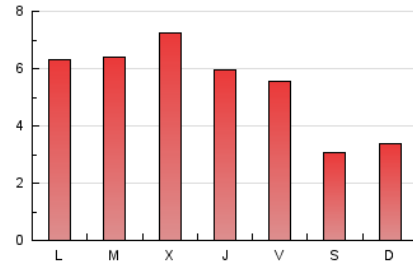

Pàgines (x 100)