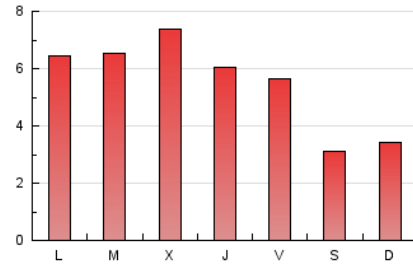

Pàgines (x 100)