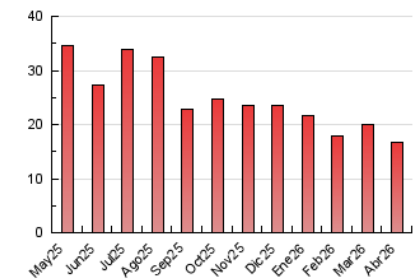

Pàgines (x 1000)