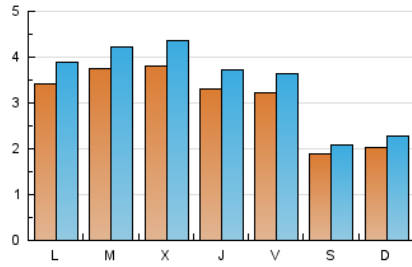

4. Gràfiques (Nacional i Internacional)

4.1 Per dia de la setmana (promig)

N. únics / Visites (x 100)