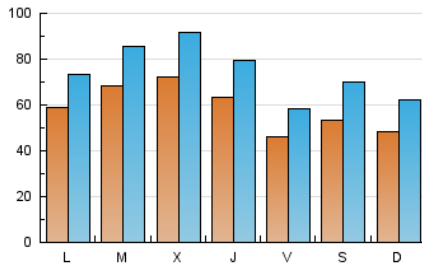

4. Gràfiques (Nacional)

4.1 Per dia de la setmana (promig)

N. únics / Visites (x 100)