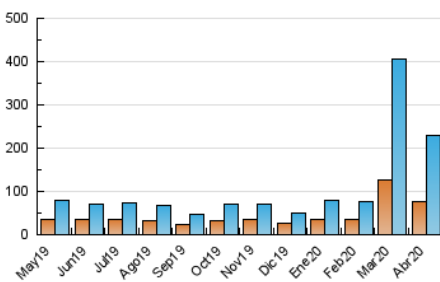

4.3 Per mesos

N. únics / Visites (x 1000)