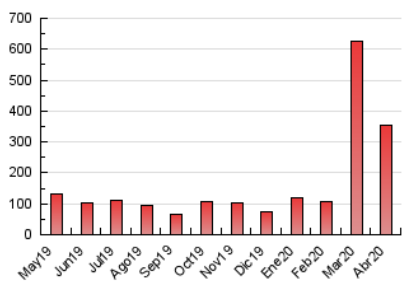

Pàgines (x 1000)