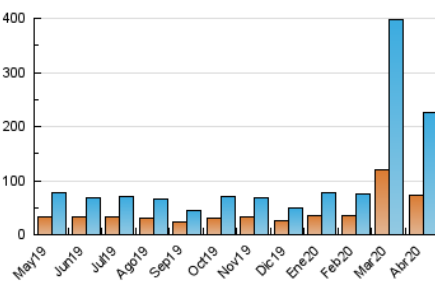

##### 4.2 Per franja horària (promig)

Visites (x 1000)

Pàgines (x 1000)

##### 4.3 Per mesos

N. únics / Visites (x 1000)

Pàgines (x 1000)