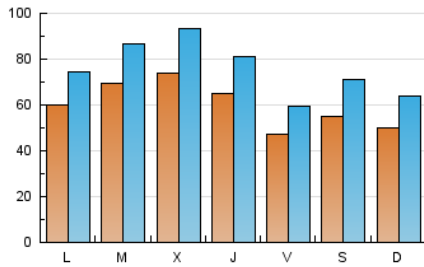

4. Gràfiques (Nacional i Internacional)

4.1 Per dia de la setmana (promig)

N. únics / Visites (x 100)