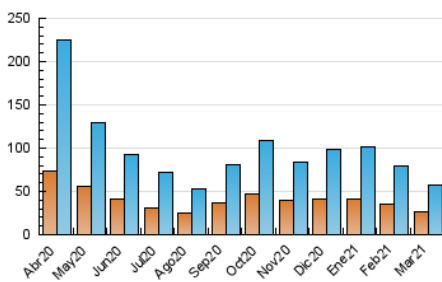

4.3 Per mesos

N. únics / Visites (x 1000)