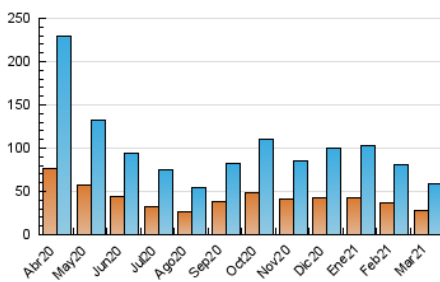

4.3 Per mesos

N. únics / Visites (x 1000)