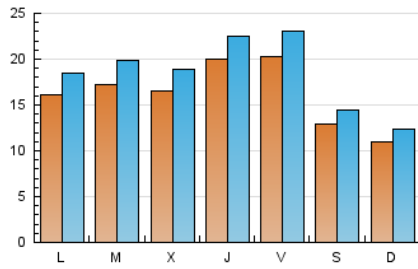

4. Gràfiques (Nacional)

4.1 Per dia de la setmana (promig)

N. únics / Visites (x 100)