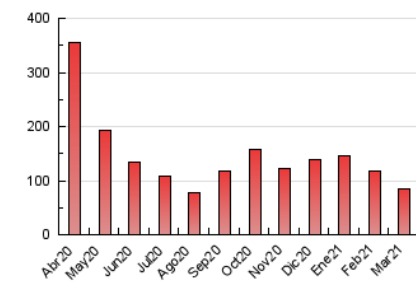

Pàgines (x 1000)