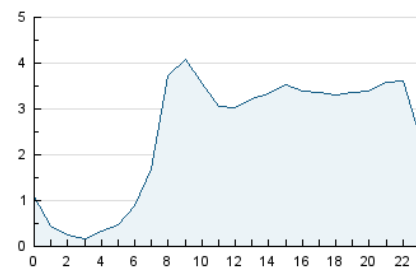

### 3. Per dia del mes (Nacional i Internacional)

Dia	N. únics	Visites	Pàgines	Dia	N. únics	Visites	Pàgines	Dia	N. únics	Visites	Pàgines
1	1.877	2.121	3.199	11	1.951	2.190	3.151	21	924	1.050	1.596
2	1.518	1.714	2.319	12	2.112	2.347	3.254	22	1.779	2.074	3.143
3	2.095	2.385	3.348	13	1.094	1.214	1.733	23	1.893	2.232	3.304
4	1.953	2.158	2.990	14	1.235	1.380	2.117	24	2.180	2.418	3.256
5	1.093	1.254	1.769	15	1.080	1.234	1.851	25	2.853	3.216	4.680
6	911	1.068	1.513	16	1.075	1.225	1.763	26	3.218	3.667	4.972
7	995	1.152	1.727	17	1.091	1.266	1.778	27	2.072	2.285	3.229
8	1.830	2.104	3.078	18	1.518	1.688	2.310	28	1.398	1.543	2.103
9	3.360	3.861	5.649	19	1.894	2.161	3.081	29	1.785	1.967	2.721
10	2.143	2.516	3.695	20	1.266	1.420	2.061	30	1.065	1.208	1.688
								31	1.016	1.149	1.666

4. Gràfiques (Nacional i Internacional)

4.1 Per dia de la setmana (promig)

N. únics / Visites (x 100)

Pàgines (x 100)

4.2 Per franja horària (promig)

Visites (x 1000)

Pàgines (x 1000)

4.3 Per mesos