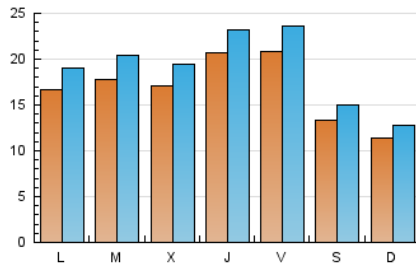

4. Gràfiques (Nacional i Internacional)

4.1 Per dia de la setmana (promig)

N. únics / Visites (x 100)