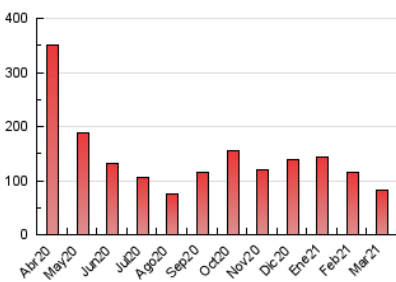

Pàgines (x 1000)