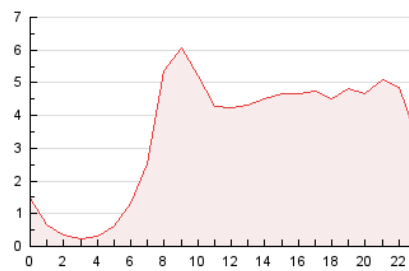

#### 3. Per dia del mes (Nacional)

Dia	N. únics	Visites	Pàgines	Dia	N. únics	Visites	Pàgines	Dia	N. únics	Visites	Pàgines
1	1.814	2.058	3.135	11	1.883	2.121	3.076	21	887	1.012	1.555
2	1.457	1.653	2.258	12	2.034	2.269	3.170	22	1.726	2.020	3.076
3	2.018	2.308	3.271	13	1.051	1.169	1.688	23	1.843	2.182	3.251
4	1.893	2.098	2.927	14	1.194	1.338	2.070	24	2.118	2.355	3.193
5	1.053	1.214	1.729	15	1.034	1.186	1.801	25	2.776	3.137	4.596
6	872	1.027	1.472	16	1.031	1.180	1.714	26	3.152	3.601	4.902
7	956	1.113	1.683	17	1.045	1.220	1.731	27	2.010	2.221	3.152
8	1.777	2.050	3.020	18	1.473	1.642	2.259	28	1.350	1.494	2.051
9	3.284	3.784	5.570	19	1.849	2.116	3.036	29	1.716	1.898	2.650
10	2.092	2.465	3.642	20	1.220	1.373	2.009	30	1.013	1.156	1.635
								31	973	1.106	1.621

4. Gràfiques (Nacional)

4.1 Per dia de la setmana (promig)

N. únics / Visites (x 100)

Pàgines (x 100)

4.2 Per franja horària (promig)

Visites (x 1000)

Pàgines (x 1000)

4.3 Per mesos