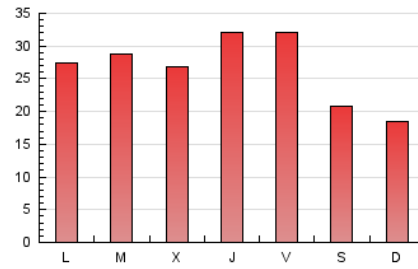

Pàgines (x 100)