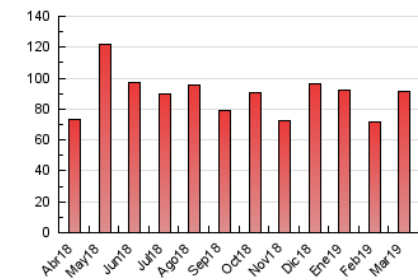

Pàgines (x 1000)