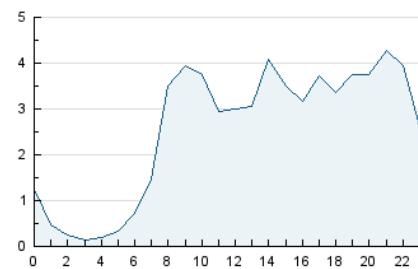

#### 3. Per dia del mes (Nacional)

Dia	N. únics	Visites	Pàgines	Dia	N. únics	Visites	Pàgines	Dia	N. únics	Visites	Pàgines
1	1.070	1.216	1.919	11	1.536	1.723	2.701	21	2.338	2.616	3.818
2	719	792	1.191	12	1.263	1.424	2.265	22	1.799	1.999	2.912
3	1.869	2.051	3.020	13	1.864	2.161	3.667	23	905	998	1.539
4	1.222	1.380	2.269	14	1.681	1.896	2.769	24	4.221	4.662	6.086
5	2.346	2.564	3.434	15	2.063	2.293	2.902	25	2.614	2.923	4.446
6	1.550	1.704	2.434	16	1.964	2.184	2.894	26	2.311	2.591	3.791
7	2.064	2.364	3.497	17	1.319	1.425	1.977	27	1.565	1.771	2.821
8	2.014	2.243	3.382	18	1.311	1.461	2.401	28	2.014	2.275	3.261
9	1.585	1.768	2.576	19	1.791	1.982	3.011	29	1.505	1.658	2.352
10	1.121	1.273	1.883	20	1.886	2.128	3.196	30	1.480	1.664	2.313
								31	1.839	2.023	2.770

4. Gràfiques (Nacional)

4.1 Per dia de la setmana (promig)

N. únics / Visites (x 100)

Pàgines (x 100)

4.2 Per franja horària (promig)

Visites (x 1000)

Pàgines (x 1000)

4.3 Per mesos