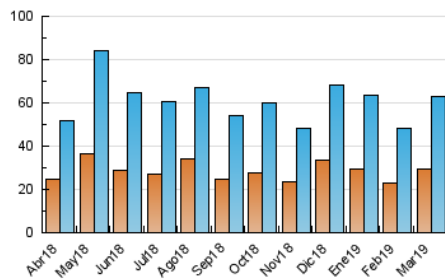

4.3 Per mesos

N. únics / Visites (x 1000)