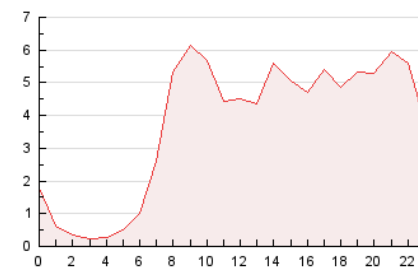

#### 3. Per dia del mes (Nacional)

Dia	N. únics	Visites	Pàgines	Dia	N. únics	Visites	Pàgines	Dia	N. únics	Visites	Pàgines
1	1.070	1.216	1.919	11	1.536	1.723	2.701	21	2.338	2.616	3.818
2	719	792	1.191	12	1.263	1.424	2.265	22	1.799	1.999	2.912
3	1.869	2.051	3.020	13	1.864	2.161	3.667	23	905	998	1.539
4	1.222	1.380	2.269	14	1.681	1.896	2.769	24	4.221	4.662	6.086
5	2.346	2.564	3.434	15	2.063	2.293	2.902	25	2.614	2.923	4.446
6	1.550	1.704	2.434	16	1.964	2.184	2.894	26	2.311	2.591	3.791
7	2.064	2.364	3.497	17	1.319	1.425	1.977	27	1.565	1.771	2.821
8	2.014	2.243	3.382	18	1.311	1.461	2.401	28	2.014	2.275	3.261
9	1.585	1.768	2.576	19	1.791	1.982	3.011	29	1.505	1.658	2.352
10	1.121	1.273	1.883	20	1.886	2.128	3.196	30	1.480	1.664	2.313
								31	1.839	2.023	2.770

4. Gràfiques (Nacional)

4.1 Per dia de la setmana (promig)

N. únics / Visites (x 100)

Pàgines (x 100)

4.2 Per franja horària (promig)

Visites (x 1000)

Pàgines (x 1000)

4.3 Per mesos