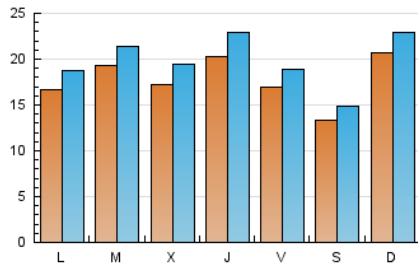

4. Gràfiques (Nacional)

4.1 Per dia de la setmana (promig)

N. únics / Visites (x 100)