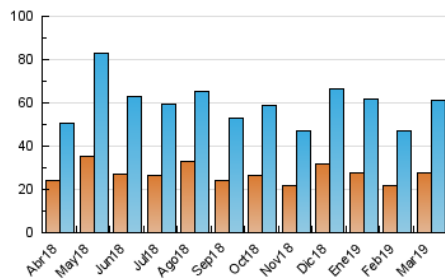

4.3 Per mesos

N. únics / Visites (x 1000)