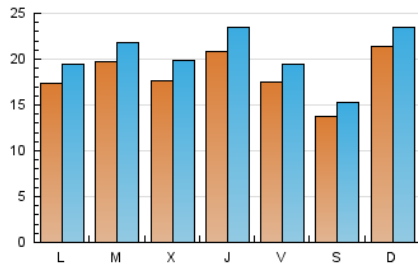

4. Gràfiques (Nacional i Internacional)

4.1 Per dia de la setmana (promig)

N. únics / Visites (x 100)