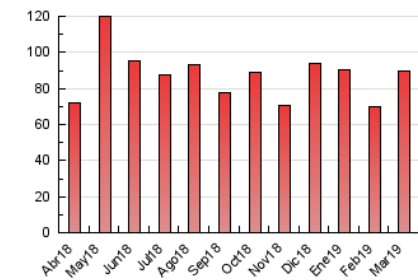

Pàgines (x 1000)