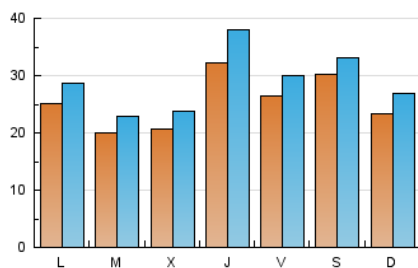

4. Gràfiques (Nacional i Internacional)

4.1 Per dia de la setmana (promig)

N. únics / Visites (x 100)