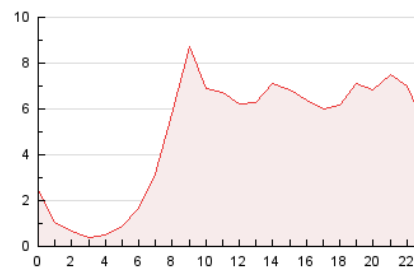

Pàgines (x 1000)