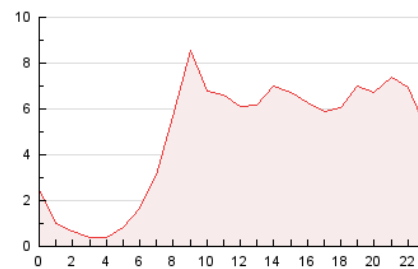

#### 3. Per dia del mes (Nacional)

Dia	N. únics	Visites	Pàgines	Dia	N. únics	Visites	Pàgines	Dia	N. únics	Visites	Pàgines
1	1.997	2.264	3.553	11	5.198	6.315	9.455	21	3.468	3.986	6.008
2	1.617	1.837	2.556	12	3.492	3.962	5.557	22	2.774	3.187	4.795
3	1.689	1.958	3.117	13	2.079	2.337	3.265	23	1.684	1.948	2.898
4	3.675	4.260	6.394	14	2.431	3.004	4.501	24	1.794	2.083	3.284
5	3.003	3.368	4.595	15	2.715	3.218	5.585	25	1.648	1.879	2.642
6	4.564	4.866	5.909	16	1.631	1.924	3.129	26	1.774	2.037	2.925
7	2.065	2.267	3.099	17	2.202	2.531	3.759	27	2.106	2.321	3.098
8	2.363	2.580	3.341	18	2.076	2.424	3.614	28	1.120	1.272	1.902
9	2.831	3.175	4.326	19	2.013	2.334	3.487				
10	2.299	2.702	3.958	20	3.147	3.488	4.807				

4. Gràfiques (Nacional)

4.1 Per dia de la setmana (promig)

N. únics / Visites (x 100)

Pàgines (x 100)

4.2 Per franja horària (promig)

Visites (x 1000)

Pàgines (x 1000)

4.3 Per mesos