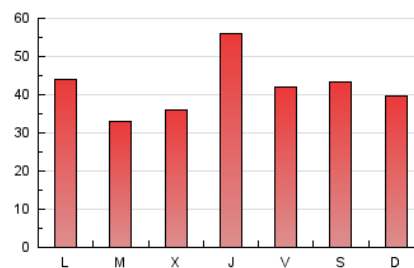

Pàgines (x 100)