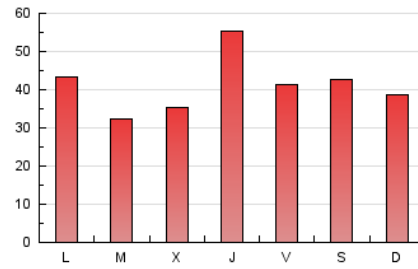

Pàgines (x 100)