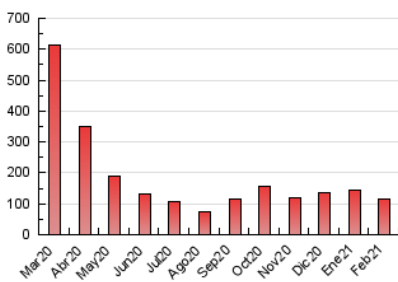

Pàgines (x 1000)