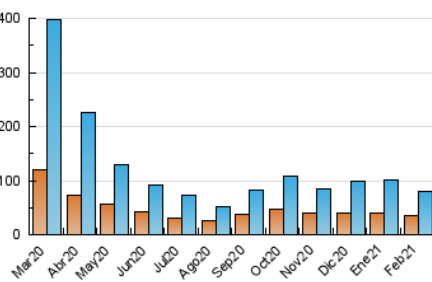

4.3 Per mesos

N. únics / Visites (x 1000)