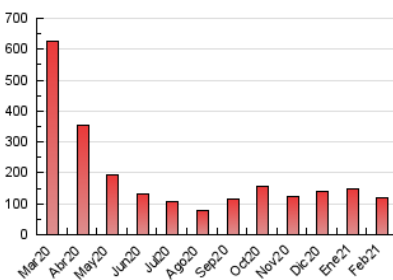

### 3. Per dia del mes (Nacional i Internacional)

Dia	N. únics	Visites	Pàgines	Dia	N. únics	Visites	Pàgines	Dia	N. únics	Visites	Pàgines
1	2.033	2.300	3.594	11	5.296	6.414	9.561	21	3.537	4.056	6.092
2	1.686	1.920	2.671	12	3.584	4.057	5.664	22	2.830	3.248	4.868
3	1.751	2.020	3.190	13	2.123	2.382	3.316	23	1.738	2.003	2.960
4	3.761	4.349	6.502	14	2.510	3.091	4.611	24	1.849	2.141	3.349
5	3.066	3.431	4.661	15	2.778	3.281	5.663	25	1.701	1.934	2.707
6	4.638	4.941	5.987	16	1.694	1.990	3.211	26	1.827	2.090	2.979
7	2.133	2.338	3.178	17	2.274	2.603	3.832	27	2.155	2.371	3.156
8	2.432	2.653	3.415	18	2.142	2.490	3.685	28	1.152	1.305	1.942
9	2.914	3.258	4.414	19	2.070	2.391	3.552				
10	2.359	2.765	4.031	20	3.217	3.559	4.887				

##### 4.2 Per franja horària (promig)

Visites (x 1000)

Pàgines (x 1000)

##### 4.3 Per mesos

N. únics / Visites (x 1000)

Pàgines (x 1000)