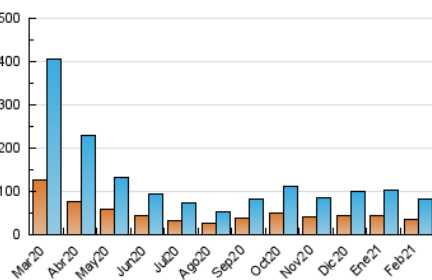

##### 4.2 Per franja horària (promig)

Visites (x 1000)

Pàgines (x 1000)

##### 4.3 Per mesos

N. únics / Visites (x 1000)

Pàgines (x 1000)