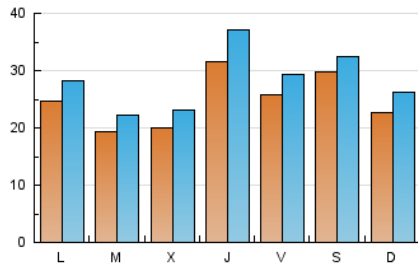

4. Gràfiques (Nacional)

4.1 Per dia de la setmana (promig)

N. únics / Visites (x 100)