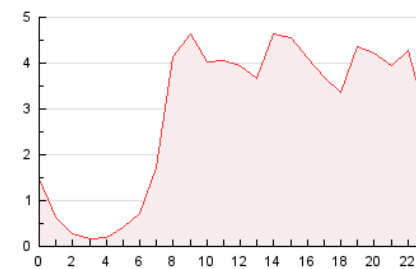

#### 3. Per dia del mes (Nacional)

Dia	N. únics	Visites	Pàgines	Dia	N. únics	Visites	Pàgines	Dia	N. únics	Visites	Pàgines
1	1.963	2.176	2.998	11	1.864	2.083	3.184	21	1.504	1.786	3.101
2	1.055	1.156	1.604	12	2.256	2.710	4.206	22	1.017	1.137	1.872
3	836	918	1.325	13	3.736	4.193	5.972	23	771	835	1.211
4	1.022	1.168	1.853	14	1.821	2.030	2.950	24	606	679	1.082
5	985	1.123	1.719	15	2.798	3.147	4.583	25	957	1.082	1.760
6	1.291	1.457	1.996	16	1.299	1.448	2.161	26	951	1.072	1.727
7	2.663	2.984	4.109	17	928	1.065	1.593	27	1.339	1.528	2.368
8	2.589	2.850	4.090	18	1.498	1.705	2.700	28	1.467	1.643	2.456
9	1.163	1.278	1.830	19	1.196	1.366	2.087				
10	762	847	1.226	20	1.461	1.679	2.469				

4. Gràfiques (Nacional)

4.1 Per dia de la setmana (promig)

N. únics / Visites (x 100)

Pàgines (x 100)

4.2 Per franja horària (promig)

Visites (x 1000)

Pàgines (x 1000)

4.3 Per mesos