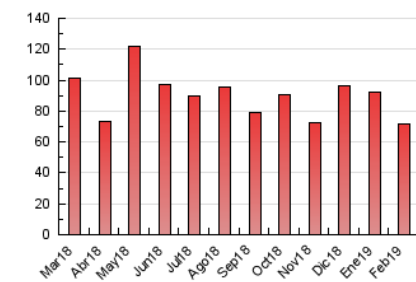

Pàgines (x 1000)