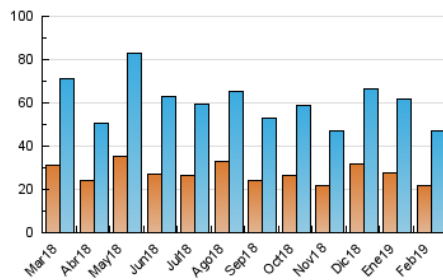

4.3 Per mesos

N. únics / Visites (x 1000)