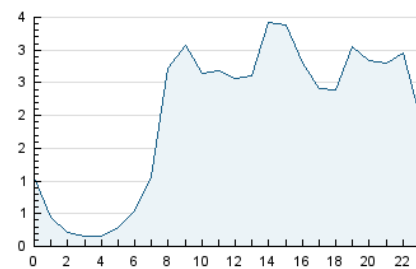

### 3. Per dia del mes (Nacional i Internacional)

Dia	N. únics	Visites	Pàgines	Dia	N. únics	Visites	Pàgines	Dia	N. únics	Visites	Pàgines
1	1.994	2.210	3.036	11	1.897	2.116	3.222	21	1.530	1.815	3.134
2	1.083	1.184	1.633	12	2.305	2.759	4.263	22	1.045	1.167	1.911
3	859	941	1.356	13	3.810	4.267	6.056	23	788	854	1.233
4	1.043	1.191	1.900	14	1.873	2.086	3.027	24	623	696	1.102
5	1.008	1.147	1.752	15	2.851	3.204	4.645	25	982	1.113	1.797
6	1.324	1.490	2.042	16	1.335	1.487	2.202	26	977	1.102	1.759
7	2.754	3.077	4.224	17	944	1.082	1.613	27	1.378	1.570	2.418
8	2.698	2.960	4.206	18	1.533	1.742	2.738	28	1.549	1.729	2.552
9	1.182	1.297	1.852	19	1.226	1.396	2.119				
10	775	861	1.243	20	1.499	1.717	2.511				

4. Gràfiques (Nacional i Internacional)

4.1 Per dia de la setmana (promig)

N. únics / Visites (x 100)

Pàgines (x 100)

4.2 Per franja horària (promig)

Visites (x 1000)

Pàgines (x 1000)

4.3 Per mesos