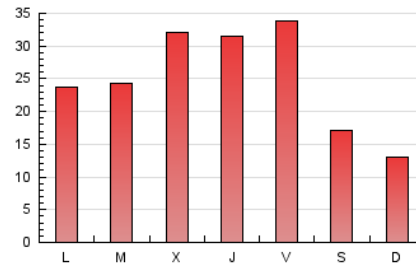

Pàgines (x 100)