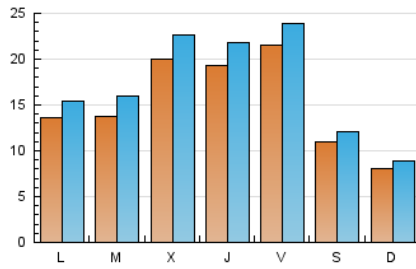

4. Gràfiques (Nacional i Internacional)

4.1 Per dia de la setmana (promig)

N. únics / Visites (x 100)