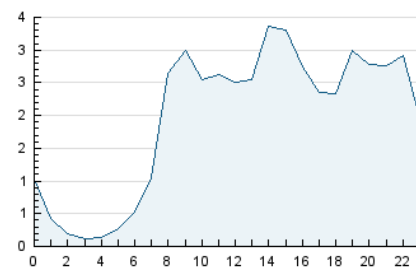

#### 3. Per dia del mes (Nacional)

Dia	N. únics	Visites	Pàgines	Dia	N. únics	Visites	Pàgines	Dia	N. únics	Visites	Pàgines
1	1.963	2.176	2.998	11	1.864	2.083	3.184	21	1.504	1.786	3.101
2	1.055	1.156	1.604	12	2.256	2.710	4.206	22	1.017	1.137	1.872
3	836	918	1.325	13	3.736	4.193	5.972	23	771	835	1.211
4	1.022	1.168	1.853	14	1.821	2.030	2.950	24	606	679	1.082
5	985	1.123	1.719	15	2.798	3.147	4.583	25	957	1.082	1.760
6	1.291	1.457	1.996	16	1.299	1.448	2.161	26	951	1.072	1.727
7	2.663	2.984	4.109	17	928	1.065	1.593	27	1.339	1.528	2.368
8	2.589	2.850	4.090	18	1.498	1.705	2.700	28	1.467	1.643	2.456
9	1.163	1.278	1.830	19	1.196	1.366	2.087				
10	762	847	1.226	20	1.461	1.679	2.469				

4. Gràfiques (Nacional)

4.1 Per dia de la setmana (promig)

N. únics / Visites (x 100)

Pàgines (x 100)

4.2 Per franja horària (promig)

Visites (x 1000)

Pàgines (x 1000)

4.3 Per mesos