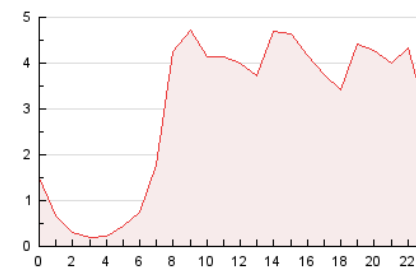

### 3. Per dia del mes (Nacional i Internacional)

Dia	N. únics	Visites	Pàgines	Dia	N. únics	Visites	Pàgines	Dia	N. únics	Visites	Pàgines
1	1.994	2.210	3.036	11	1.897	2.116	3.222	21	1.530	1.815	3.134
2	1.083	1.184	1.633	12	2.305	2.759	4.263	22	1.045	1.167	1.911
3	859	941	1.356	13	3.810	4.267	6.056	23	788	854	1.233
4	1.043	1.191	1.900	14	1.873	2.086	3.027	24	623	696	1.102
5	1.008	1.147	1.752	15	2.851	3.204	4.645	25	982	1.113	1.797
6	1.324	1.490	2.042	16	1.335	1.487	2.202	26	977	1.102	1.759
7	2.754	3.077	4.224	17	944	1.082	1.613	27	1.378	1.570	2.418
8	2.698	2.960	4.206	18	1.533	1.742	2.738	28	1.549	1.729	2.552
9	1.182	1.297	1.852	19	1.226	1.396	2.119				
10	775	861	1.243	20	1.499	1.717	2.511				

4. Gràfiques (Nacional i Internacional)

4.1 Per dia de la setmana (promig)

N. únics / Visites (x 100)

Pàgines (x 100)

4.2 Per franja horària (promig)

Visites (x 1000)

Pàgines (x 1000)

4.3 Per mesos