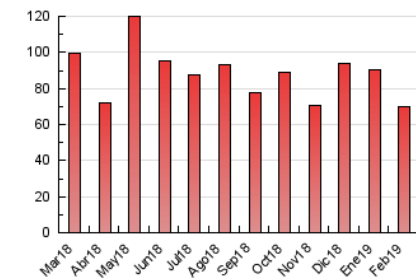

Pàgines (x 1000)