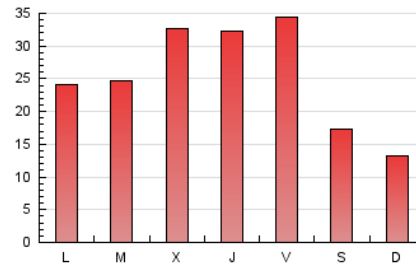

Pàgines (x 100)