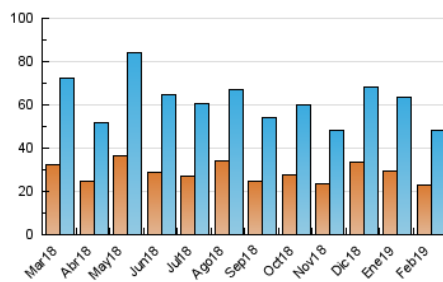

4.3 Per mesos

N. únics / Visites (x 1000)