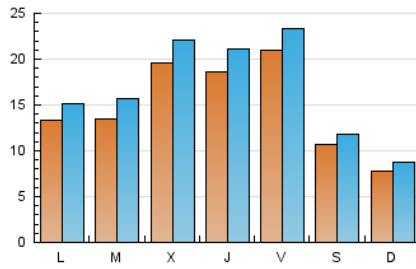

4. Gràfiques (Nacional)

4.1 Per dia de la setmana (promig)

N. únics / Visites (x 100)