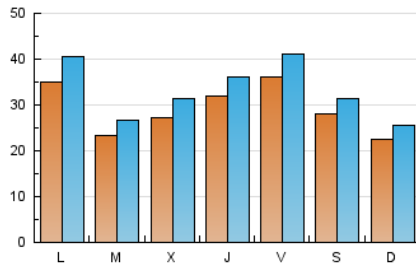

4. Gràfiques (Nacional i Internacional)

4.1 Per dia de la setmana (promig)

N. únics / Visites (x 100)