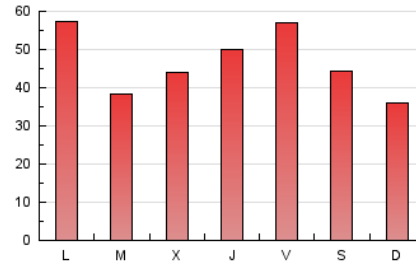

Pàgines (x 100)