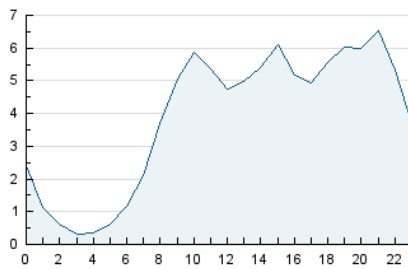

2. Seccions (Nacional)

	PÀGINES	%
HOME	30.721	21.29 %
RESTA	113.610	78.71 %

3. Per dia del mes (Nacional)

Dia	N. únics	Visites	Pàgines	Dia	N. únics	Visites	Pàgines	Dia	N. únics	Visites	Pàgines
1	5.532	6.230	8.187	11	3.162	3.668	5.252	21	2.206	2.537	3.786
2	4.245	4.707	6.560	12	1.928	2.247	3.478	22	2.446	2.849	4.603
3	2.159	2.457	3.703	13	4.532	5.206	7.208	23	2.052	2.321	3.366
4	6.077	7.098	10.088	14	3.519	3.985	5.344	24	2.786	3.176	4.504
5	3.043	3.487	5.065	15	2.358	2.734	3.986	25	2.705	3.087	4.421
6	2.042	2.366	3.407	16	1.524	1.763	2.869	26	2.189	2.467	3.457
7	4.751	5.319	7.390	17	1.100	1.283	1.985	27	2.388	2.700	3.944
8	4.202	4.822	6.512	18	1.739	2.056	3.159	28	2.028	2.318	3.457
9	4.498	5.021	6.913	19	1.869	2.148	3.323	29	3.225	3.604	5.165
10	3.844	4.289	5.852	20	1.748	2.059	3.062	30	1.433	1.622	2.387
								31	1.151	1.300	1.898

4. Gràfiques (Nacional)

4.1 Per dia de la setmana (promig)

N. únics / Visites (x 100)

Pàgines (x 100)

4.2 Per franja horària (promig)

Visites (x 1000)

Pàgines (x 1000)

4.3 Per mesos