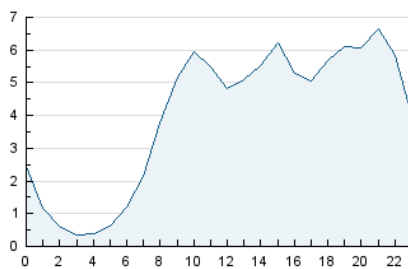

2. Seccions (Nacional i Internacional)

	PÀGINES	%
HOME	32.956	22.50 %
RESTA	113.528	77.50 %

3. Per dia del mes (Nacional i Internacional)

Dia	N. únics	Visites	Pàgines	Dia	N. únics	Visites	Pàgines	Dia	N. únics	Visites	Pàgines
1	5.595	6.294	8.255	11	3.224	3.732	5.325	21	2.253	2.584	3.839
2	4.304	4.766	6.621	12	1.993	2.321	3.560	22	2.500	2.910	4.671
3	2.216	2.515	3.768	13	4.614	5.290	7.303	23	2.099	2.369	3.416
4	6.181	7.206	10.206	14	3.612	4.082	5.447	24	2.826	3.216	4.545
5	3.129	3.578	5.168	15	2.435	2.818	4.090	25	2.760	3.143	4.483
6	2.077	2.403	3.447	16	1.574	1.814	2.921	26	2.243	2.531	3.532
7	4.821	5.390	7.475	17	1.122	1.306	2.014	27	2.455	2.773	4.024
8	4.287	4.911	6.610	18	1.782	2.100	3.213	28	2.083	2.376	3.528
9	4.565	5.090	7.002	19	1.917	2.196	3.378	29	3.276	3.657	5.221
10	3.898	4.346	5.925	20	1.789	2.105	3.118	30	1.473	1.662	2.429
								31	1.200	1.350	1.950

4. Gràfiques (Nacional i Internacional)

4.1 Per dia de la setmana (promig)

N. únics / Visites (x 100)

Pàgines (x 100)

4.2 Per franja horària (promig)

Visites (x 1000)

Pàgines (x 1000)

4.3 Per mesos