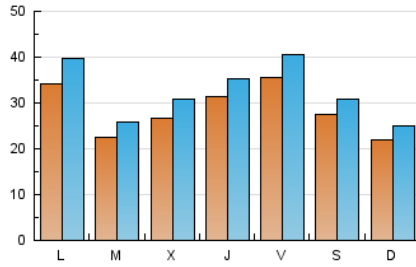

4. Gràfiques (Nacional)

4.1 Per dia de la setmana (promig)

N. únics / Visites (x 100)