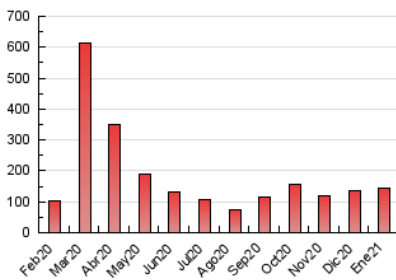

Pàgines (x 1000)