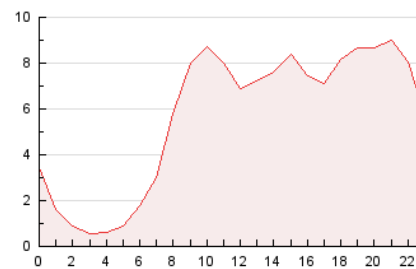

2. Seccions (Nacional i Internacional)

	PÀGINES	%
HOME	32.956	22.50 %
RESTA	113.528	77.50 %

3. Per dia del mes (Nacional i Internacional)

Dia	N. únics	Visites	Pàgines	Dia	N. únics	Visites	Pàgines	Dia	N. únics	Visites	Pàgines
1	5.595	6.294	8.255	11	3.224	3.732	5.325	21	2.253	2.584	3.839
2	4.304	4.766	6.621	12	1.993	2.321	3.560	22	2.500	2.910	4.671
3	2.216	2.515	3.768	13	4.614	5.290	7.303	23	2.099	2.369	3.416
4	6.181	7.206	10.206	14	3.612	4.082	5.447	24	2.826	3.216	4.545
5	3.129	3.578	5.168	15	2.435	2.818	4.090	25	2.760	3.143	4.483
6	2.077	2.403	3.447	16	1.574	1.814	2.921	26	2.243	2.531	3.532
7	4.821	5.390	7.475	17	1.122	1.306	2.014	27	2.455	2.773	4.024
8	4.287	4.911	6.610	18	1.782	2.100	3.213	28	2.083	2.376	3.528
9	4.565	5.090	7.002	19	1.917	2.196	3.378	29	3.276	3.657	5.221
10	3.898	4.346	5.925	20	1.789	2.105	3.118	30	1.473	1.662	2.429
								31	1.200	1.350	1.950

4. Gràfiques (Nacional i Internacional)

4.1 Per dia de la setmana (promig)

N. únics / Visites (x 100)

Pàgines (x 100)

4.2 Per franja horària (promig)

Visites (x 1000)

Pàgines (x 1000)

4.3 Per mesos