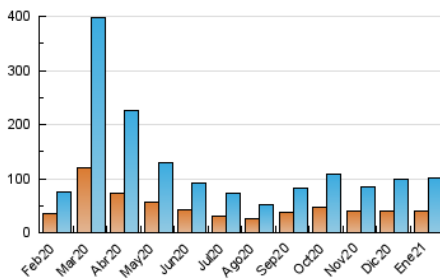

4.3 Per mesos

N. únics / Visites (x 1000)