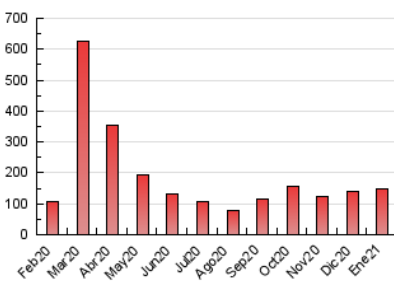

Pàgines (x 1000)