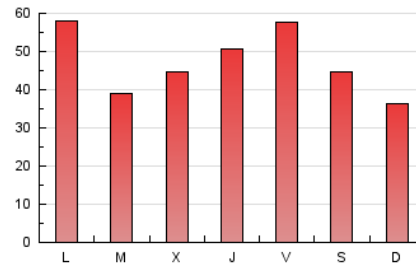

Pàgines (x 100)