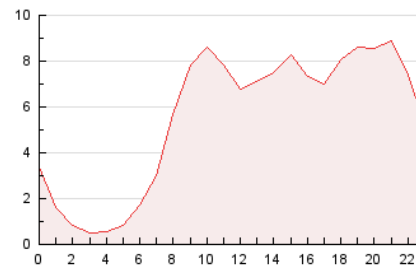

2. Seccions (Nacional)

	PÀGINES	%
HOME	30.721	21.29 %
RESTA	113.610	78.71 %

3. Per dia del mes (Nacional)

Dia	N. únics	Visites	Pàgines	Dia	N. únics	Visites	Pàgines	Dia	N. únics	Visites	Pàgines
1	5.532	6.230	8.187	11	3.162	3.668	5.252	21	2.206	2.537	3.786
2	4.245	4.707	6.560	12	1.928	2.247	3.478	22	2.446	2.849	4.603
3	2.159	2.457	3.703	13	4.532	5.206	7.208	23	2.052	2.321	3.366
4	6.077	7.098	10.088	14	3.519	3.985	5.344	24	2.786	3.176	4.504
5	3.043	3.487	5.065	15	2.358	2.734	3.986	25	2.705	3.087	4.421
6	2.042	2.366	3.407	16	1.524	1.763	2.869	26	2.189	2.467	3.457
7	4.751	5.319	7.390	17	1.100	1.283	1.985	27	2.388	2.700	3.944
8	4.202	4.822	6.512	18	1.739	2.056	3.159	28	2.028	2.318	3.457
9	4.498	5.021	6.913	19	1.869	2.148	3.323	29	3.225	3.604	5.165
10	3.844	4.289	5.852	20	1.748	2.059	3.062	30	1.433	1.622	2.387
								31	1.151	1.300	1.898

4. Gràfiques (Nacional)

4.1 Per dia de la setmana (promig)

N. únics / Visites (x 100)

Pàgines (x 100)

4.2 Per franja horària (promig)

Visites (x 1000)

Pàgines (x 1000)

4.3 Per mesos