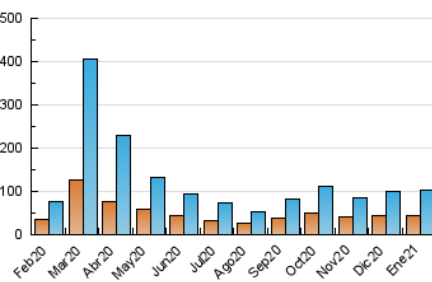

4.3 Per mesos

N. únics / Visites (x 1000)