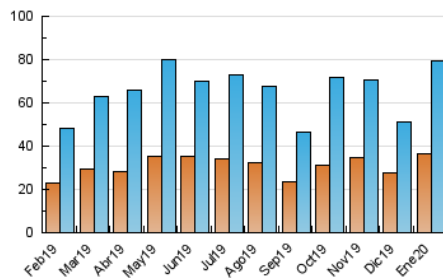

4.3 Per mesos

N. únics / Visites (x 1000)