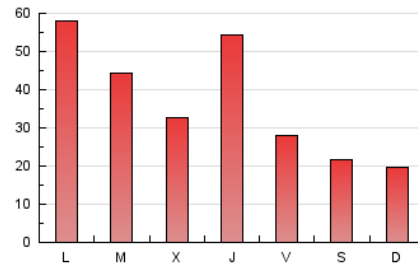

Pàgines (x 100)