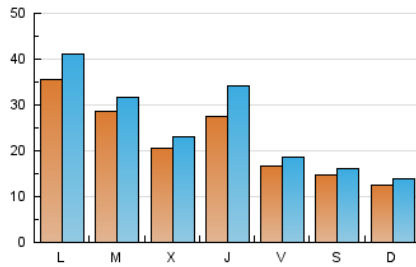

4. Gràfiques (Nacional i Internacional)

4.1 Per dia de la setmana (promig)

N. únics / Visites (x 100)