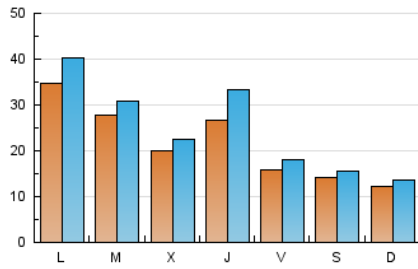

4. Gràfiques (Nacional)

4.1 Per dia de la setmana (promig)

N. únics / Visites (x 100)