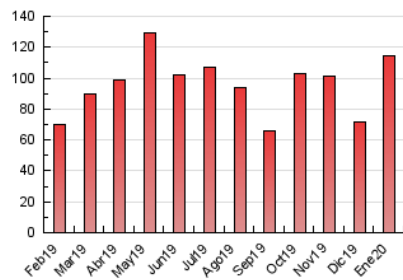

Pàgines (x 1000)