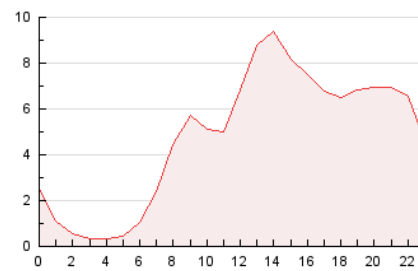

#### 3. Per dia del mes (Nacional)

Dia	N. únics	Visites	Pàgines	Dia	N. únics	Visites	Pàgines	Dia	N. únics	Visites	Pàgines
1	546	651	1.011	11	1.013	1.104	1.513	21	3.399	3.900	5.694
2	685	824	1.492	12	923	1.009	1.403	22	3.680	4.162	5.913
3	1.580	1.850	2.791	13	959	1.086	1.768	23	8.524	11.319	19.194
4	1.967	2.172	2.913	14	1.936	2.168	3.086	24	3.114	3.511	5.654
5	1.058	1.194	1.796	15	1.648	1.829	2.764	25	1.650	1.839	2.669
6	7.465	8.813	12.431	16	1.125	1.267	1.845	26	1.517	1.680	2.428
7	2.435	2.669	3.988	17	1.099	1.250	1.935	27	1.751	1.964	2.966
8	1.655	1.842	2.826	18	1.002	1.111	1.516	28	3.333	3.604	4.931
9	1.309	1.439	2.096	19	1.387	1.538	2.193	29	2.487	2.733	3.758
10	971	1.086	1.628	20	3.762	4.216	6.098	30	1.646	1.832	2.576
								31	1.180	1.305	1.934

4. Gràfiques (Nacional)

4.1 Per dia de la setmana (promig)

N. únics / Visites (x 100)

Pàgines (x 100)

4.2 Per franja horària (promig)

Visites (x 1000)

Pàgines (x 1000)

4.3 Per mesos