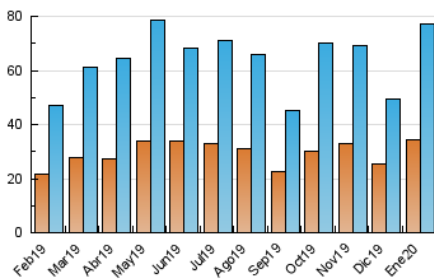

4.3 Per mesos

N. únics / Visites (x 1000)