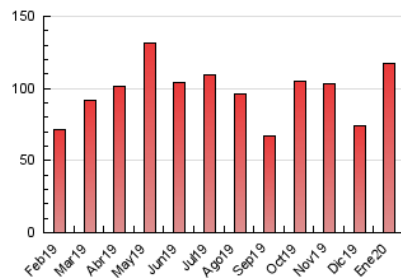

Pàgines (x 1000)