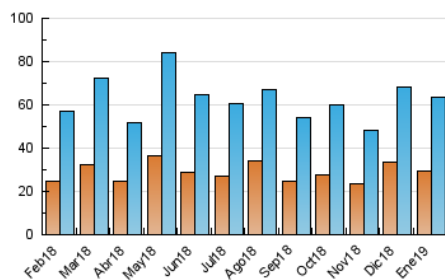

4.3 Per mesos

N. únics / Visites (x 1000)