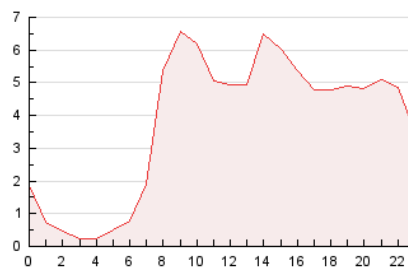

#### 3. Per dia del mes (Nacional)

Dia	N. únics	Visites	Pàgines	Dia	N. únics	Visites	Pàgines	Dia	N. únics	Visites	Pàgines
1	1.787	2.006	3.010	11	1.270	1.401	1.917	21	1.333	1.505	2.528
2	2.339	2.684	4.053	12	950	1.037	1.496	22	3.367	3.829	5.082
3	1.678	1.864	2.804	13	830	905	1.357	23	2.545	2.813	3.842
4	1.946	2.122	2.973	14	1.268	1.429	2.301	24	2.442	2.816	4.034
5	2.366	2.714	4.059	15	5.359	6.533	9.674	25	1.748	1.926	2.717
6	1.155	1.316	2.039	16	3.120	3.635	5.531	26	920	1.016	1.518
7	1.084	1.246	2.090	17	1.770	1.980	3.019	27	1.163	1.264	1.718
8	2.111	2.396	3.357	18	1.345	1.517	2.314	28	1.104	1.256	1.882
9	2.234	2.506	3.417	19	1.342	1.460	2.036	29	1.316	1.501	2.090
10	1.382	1.536	2.264	20	1.164	1.309	1.979	30	1.026	1.159	1.760
								31	886	1.018	1.634

4. Gràfiques (Nacional)

4.1 Per dia de la setmana (promig)

N. únics / Visites (x 100)

Pàgines (x 100)

4.2 Per franja horària (promig)

Visites (x 1000)

Pàgines (x 1000)

4.3 Per mesos