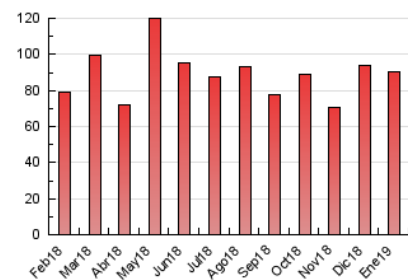

Pàgines (x 1000)