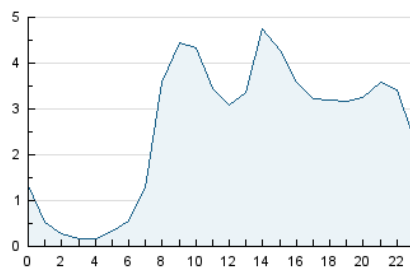

#### 3. Per dia del mes (Nacional)

Dia	N. únics	Visites	Pàgines	Dia	N. únics	Visites	Pàgines	Dia	N. únics	Visites	Pàgines
1	1.787	2.006	3.010	11	1.270	1.401	1.917	21	1.333	1.505	2.528
2	2.339	2.684	4.053	12	950	1.037	1.496	22	3.367	3.829	5.082
3	1.678	1.864	2.804	13	830	905	1.357	23	2.545	2.813	3.842
4	1.946	2.122	2.973	14	1.268	1.429	2.301	24	2.442	2.816	4.034
5	2.366	2.714	4.059	15	5.359	6.533	9.674	25	1.748	1.926	2.717
6	1.155	1.316	2.039	16	3.120	3.635	5.531	26	920	1.016	1.518
7	1.084	1.246	2.090	17	1.770	1.980	3.019	27	1.163	1.264	1.718
8	2.111	2.396	3.357	18	1.345	1.517	2.314	28	1.104	1.256	1.882
9	2.234	2.506	3.417	19	1.342	1.460	2.036	29	1.316	1.501	2.090
10	1.382	1.536	2.264	20	1.164	1.309	1.979	30	1.026	1.159	1.760
								31	886	1.018	1.634

4. Gràfiques (Nacional)

4.1 Per dia de la setmana (promig)

N. únics / Visites (x 100)

Pàgines (x 100)

4.2 Per franja horària (promig)

Visites (x 1000)

Pàgines (x 1000)

4.3 Per mesos