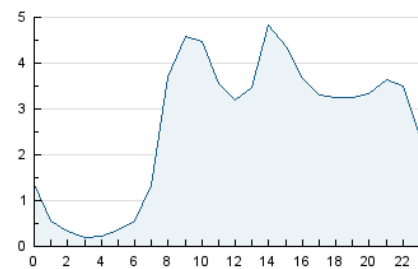

### 3. Per dia del mes (Nacional i Internacional)

Dia	N. únics	Visites	Pàgines	Dia	N. únics	Visites	Pàgines	Dia	N. únics	Visites	Pàgines
1	1.839	2.059	3.069	11	1.321	1.453	1.973	21	1.390	1.564	2.603
2	2.398	2.744	4.121	12	985	1.072	1.539	22	3.470	3.935	5.199
3	1.707	1.896	2.843	13	862	937	1.396	23	2.598	2.868	3.905
4	1.987	2.166	3.022	14	1.305	1.471	2.351	24	2.532	2.907	4.134
5	2.423	2.775	4.160	15	5.451	6.633	9.812	25	1.866	2.049	2.868
6	1.200	1.363	2.105	16	3.194	3.712	5.628	26	948	1.044	1.551
7	1.145	1.309	2.158	17	1.824	2.037	3.085	27	1.182	1.284	1.739
8	2.223	2.514	3.491	18	1.390	1.564	2.368	28	1.139	1.294	1.924
9	2.321	2.594	3.520	19	1.377	1.496	2.078	29	1.343	1.529	2.120
10	1.425	1.579	2.324	20	1.191	1.336	2.009	30	1.067	1.202	1.845
								31	912	1.044	1.663

4. Gràfiques (Nacional i Internacional)

4.1 Per dia de la setmana (promig)

N. únics / Visites (x 100)

Pàgines (x 100)

4.2 Per franja horària (promig)

Visites (x 1000)

Pàgines (x 1000)

4.3 Per mesos