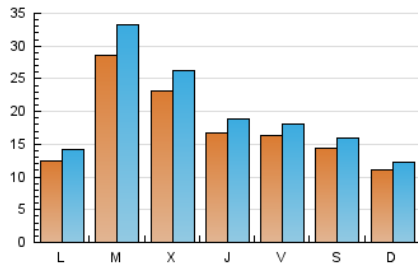

4. Gràfiques (Nacional i Internacional)

4.1 Per dia de la setmana (promig)

N. únics / Visites (x 100)