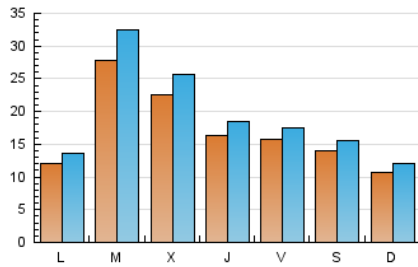

4. Gràfiques (Nacional)

4.1 Per dia de la setmana (promig)

N. únics / Visites (x 100)