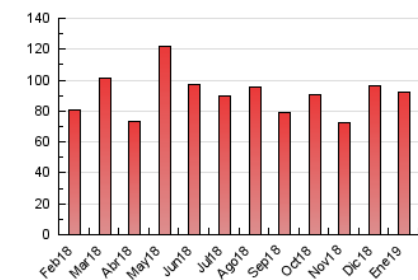

Pàgines (x 1000)