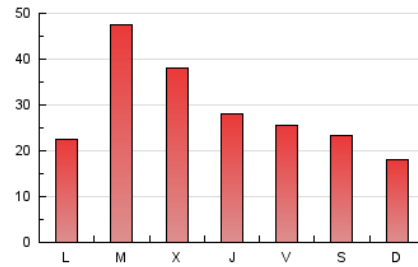

Pàgines (x 100)