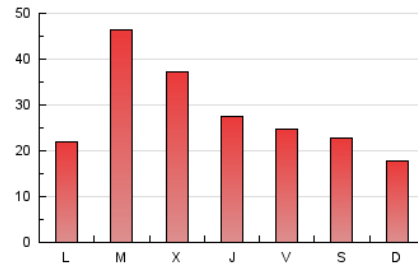

Pàgines (x 100)