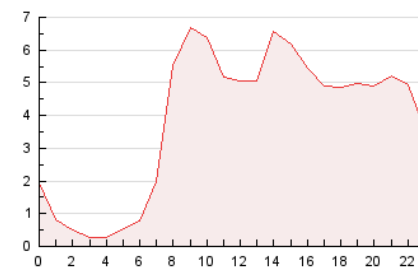

### 3. Per dia del mes (Nacional i Internacional)

Dia	N. únics	Visites	Pàgines	Dia	N. únics	Visites	Pàgines	Dia	N. únics	Visites	Pàgines
1	1.839	2.059	3.069	11	1.321	1.453	1.973	21	1.390	1.564	2.603
2	2.398	2.744	4.121	12	985	1.072	1.539	22	3.470	3.935	5.199
3	1.707	1.896	2.843	13	862	937	1.396	23	2.598	2.868	3.905
4	1.987	2.166	3.022	14	1.305	1.471	2.351	24	2.532	2.907	4.134
5	2.423	2.775	4.160	15	5.451	6.633	9.812	25	1.866	2.049	2.868
6	1.200	1.363	2.105	16	3.194	3.712	5.628	26	948	1.044	1.551
7	1.145	1.309	2.158	17	1.824	2.037	3.085	27	1.182	1.284	1.739
8	2.223	2.514	3.491	18	1.390	1.564	2.368	28	1.139	1.294	1.924
9	2.321	2.594	3.520	19	1.377	1.496	2.078	29	1.343	1.529	2.120
10	1.425	1.579	2.324	20	1.191	1.336	2.009	30	1.067	1.202	1.845
								31	912	1.044	1.663

4. Gràfiques (Nacional i Internacional)

4.1 Per dia de la setmana (promig)

N. únics / Visites (x 100)

Pàgines (x 100)

4.2 Per franja horària (promig)

Visites (x 1000)

Pàgines (x 1000)

4.3 Per mesos