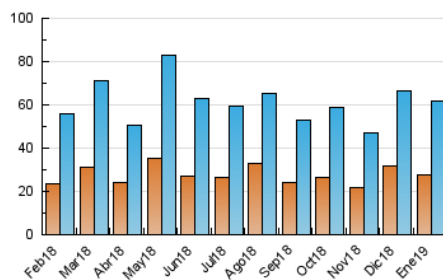

4.3 Per mesos

N. únics / Visites (x 1000)