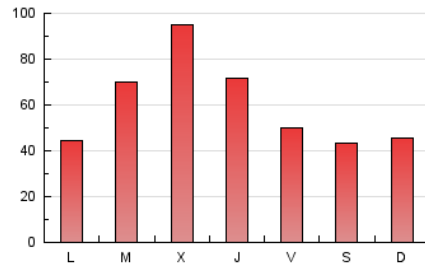

Pàgines (x 100)