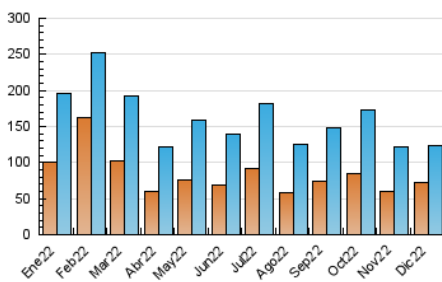

##### 4.2 Per franja horària (promig)

Visites\_\_ (x 1000)

Pàgines (x 1000)

##### 4.3 Per mesos

N. únics / Visites (x 1000)

Pàgines (x 1000)