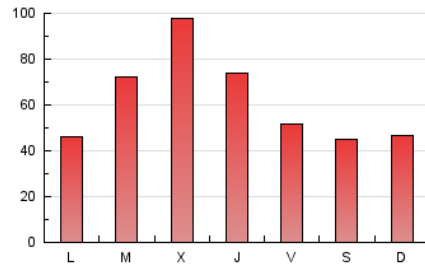

Pàgines (x 100)