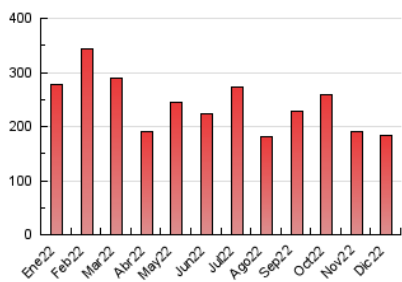

##### 4.2 Per franja horària (promig)

Visites (x 1000)

Pàgines (x 1000)

##### 4.3 Per mesos

N. únics / Visites (x 1000)

Pàgines (x 1000)