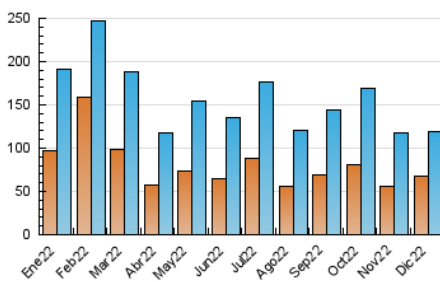

##### 4.1 Per dia de la setmana (promig)

N. únics / Visites (x 100)

Pàgines (x 100)

##### 4.2 Per franja horària (promig)

Visites (x 1000)

Pàgines (x 1000)

##### 4.3 Per mesos

N. únics / Visites (x 1000)

Pàgines (x 1000)