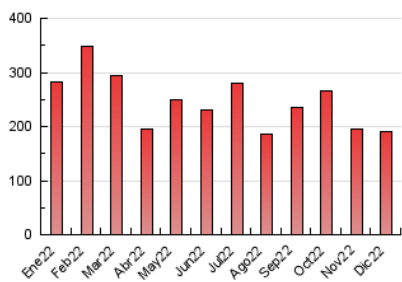

##### 4.2 Per franja horària (promig)

Visites\_\_ (x 1000)

Pàgines (x 1000)

##### 4.3 Per mesos

N. únics / Visites (x 1000)

Pàgines (x 1000)