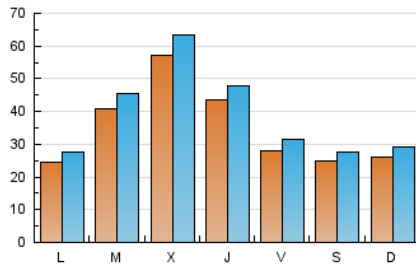

4. Gràfiques (Nacional)

4.1 Per dia de la setmana (promig)

N. únics / Visites (x 100)