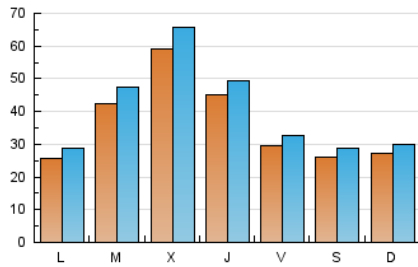

4. Gràfiques (Nacional i Internacional)

4.1 Per dia de la setmana (promig)

N. únics / Visites (x 100)