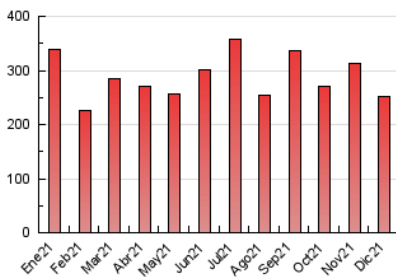

Pàgines (x 1000)