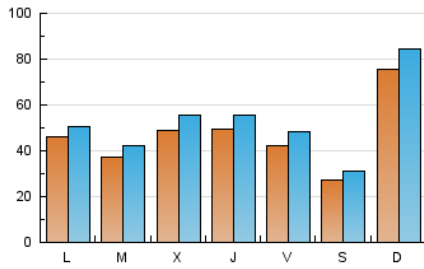

4. Gràfiques (Nacional)

4.1 Per dia de la setmana (promig)

N. únics / Visites (x 100)