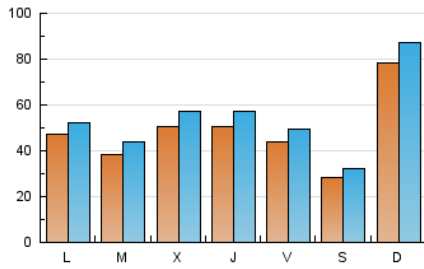

4. Gràfiques (Nacional i Internacional)

4.1 Per dia de la setmana (promig)

N. únics / Visites (x 100)