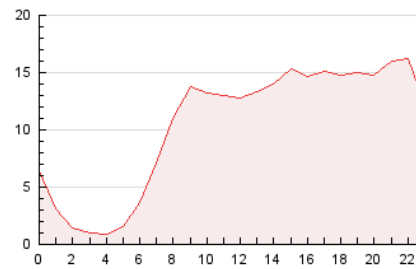

### 3. Per dia del mes (Nacional i Internacional)

Dia	N. únics	Visites	Pàgines	Dia	N. únics	Visites	Pàgines	Dia	N. únics	Visites	Pàgines
1	7.147	7.821	11.431	11	2.626	2.995	4.882	21	4.469	5.107	7.928
2	5.539	6.254	9.743	12	2.540	2.891	4.768	22	8.360	9.658	13.774
3	4.176	4.771	7.986	13	2.901	3.338	5.366	23	4.156	4.669	7.056
4	3.788	4.273	6.689	14	3.570	4.095	6.361	24	2.496	2.814	4.570
5	23.795	26.336	34.356	15	2.736	3.197	5.243	25	1.773	2.028	3.262
6	8.497	9.034	12.448	16	4.580	5.235	8.067	26	1.930	2.212	3.596
7	4.884	5.400	8.270	17	6.218	6.986	10.406	27	2.886	3.302	5.217
8	4.084	4.596	6.976	18	3.230	3.651	6.038	28	2.400	2.855	4.748
9	4.983	5.619	8.570	19	3.052	3.473	5.696	29	2.826	3.240	5.156
10	3.414	3.892	6.040	20	4.641	5.223	8.156	30	6.086	6.730	9.277
								31	5.568	6.330	8.656

4. Gràfiques (Nacional i Internacional)

4.1 Per dia de la setmana (promig)

N. únics / Visites (x 100)

Pàgines (x 100)

4.2 Per franja horària (promig)

Visites (x 1000)

Pàgines (x 1000)

4.3 Per mesos