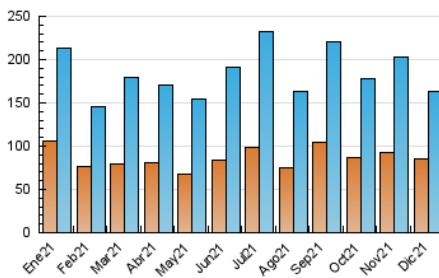

##### 4.1 Per dia de la setmana (promig)

N. únics / Visites (x 100)

Pàgines (x 100)

##### 4.2 Per franja horària (promig)

Visites (x 1000)

Pàgines (x 1000)

##### 4.3 Per mesos

N. únics / Visites (x 1000)

Pàgines (x 1000)