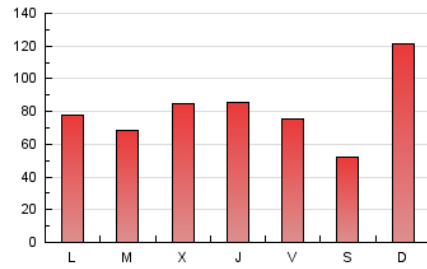

Pàgines (x 100)