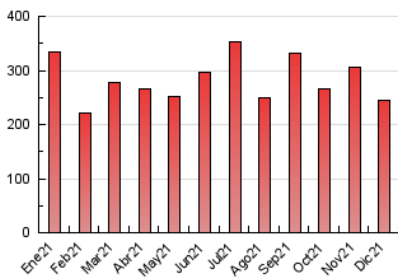

##### 4.1 Per dia de la setmana (promig)

N. únics / Visites (x 100)

Pàgines (x 100)

##### 4.2 Per franja horària (promig)

Visites (x 1000)

Pàgines (x 1000)

##### 4.3 Per mesos

N. únics / Visites (x 1000)

Pàgines (x 1000)