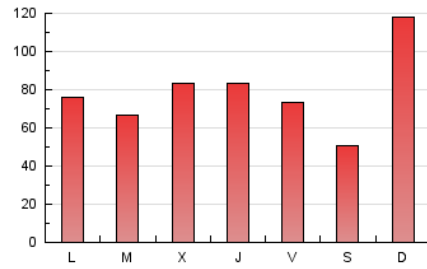

Pàgines (x 100)