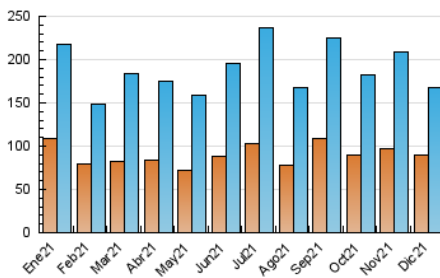

4.3 Per mesos

N. únics / Visites (x 1000)