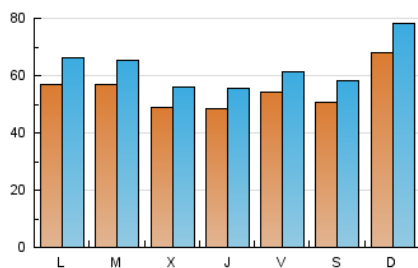

4. Gràfiques (Nacional i Internacional)

4.1 Per dia de la setmana (promig)

N. únics / Visites (x 100)