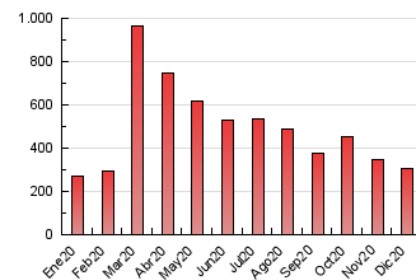

Pàgines (x 1000)