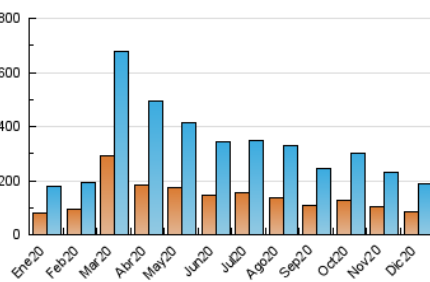

4.3 Per mesos

N. únics / Visites (x 1000)