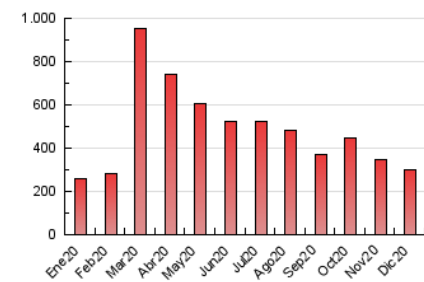

Pàgines (x 1000)