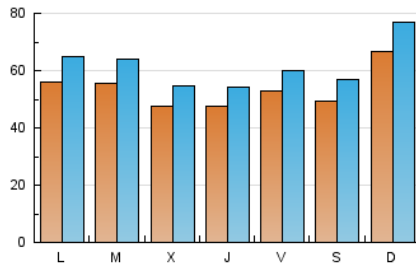

4. Gràfiques (Nacional)

4.1 Per dia de la setmana (promig)

N. únics / Visites (x 100)