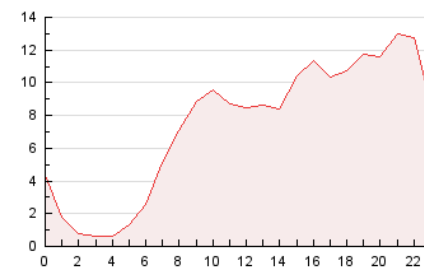

2. Seccions (Nacional)

	PÀGINES	%
HOME	0	0 %
RESTA	299.122	100.00 %

3. Per dia del mes (Nacional)

Dia	N. únics	Visites	Pàgines	Dia	N. únics	Visites	Pàgines	Dia	N. únics	Visites	Pàgines
1	6.100	6.930	11.064	11	3.389	3.927	6.636	21	7.868	9.039	12.976
2	5.156	5.875	9.263	12	4.874	5.682	8.833	22	4.627	5.465	8.715
3	4.201	4.824	8.039	13	12.133	13.949	20.012	23	3.456	4.045	6.973
4	4.826	5.420	8.600	14	6.263	7.321	12.115	24	3.843	4.354	7.007
5	3.714	4.137	6.774	15	6.035	7.134	12.056	25	3.780	4.293	6.588
6	5.358	6.138	10.068	16	5.897	6.780	10.711	26	7.042	8.196	12.403
7	4.441	5.146	8.086	17	8.817	10.148	15.784	27	4.827	5.501	8.408
8	7.744	8.819	13.440	18	9.215	10.376	15.413	28	3.785	4.458	7.118
9	4.554	5.187	8.566	19	4.184	4.801	7.761	29	3.228	3.754	6.081
10	4.051	4.605	7.564	20	4.375	5.106	7.977	30	4.817	5.507	8.362
								31	2.862	3.289	5.729

4. Gràfiques (Nacional)

4.1 Per dia de la setmana (promig)

N. únics / Visites (x 100)

Pàgines (x 100)

4.2 Per franja horària (promig)

Visites (x 1000)

Pàgines (x 1000)

4.3 Per mesos