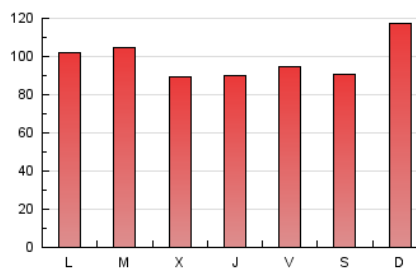

Pàgines (x 100)