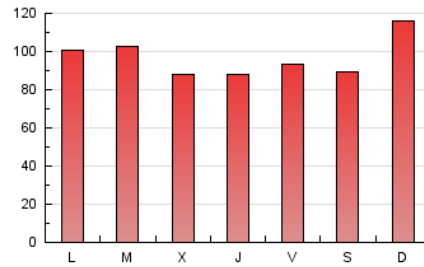

Pàgines (x 100)