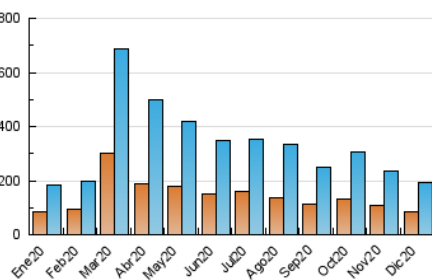

4.3 Per mesos

N. únics / Visites (x 1000)