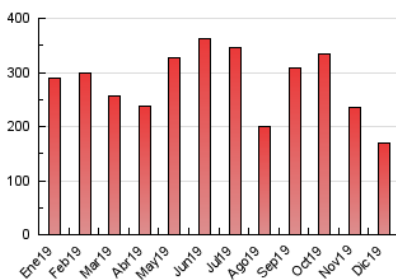

Pàgines (x 1000)