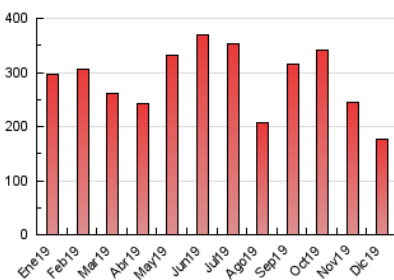

Pàgines (x 1000)