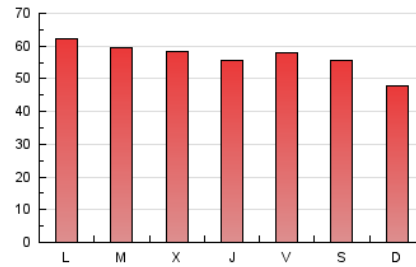

Pàgines (x 100)