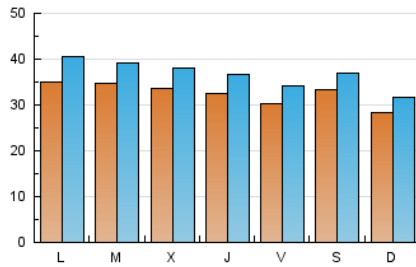

4. Gràfiques (Nacional i Internacional)

4.1 Per dia de la setmana (promig)

N. únics / Visites (x 100)