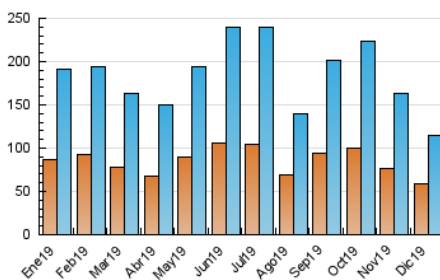

4.3 Per mesos

N. únics / Visites (x 1000)