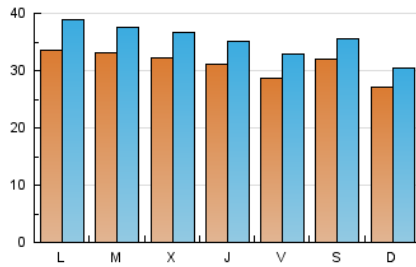

4. Gràfiques (Nacional)

4.1 Per dia de la setmana (promig)

N. únics / Visites (x 100)