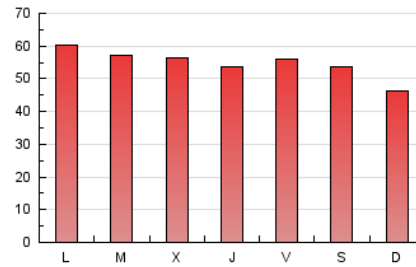

Pàgines (x 100)