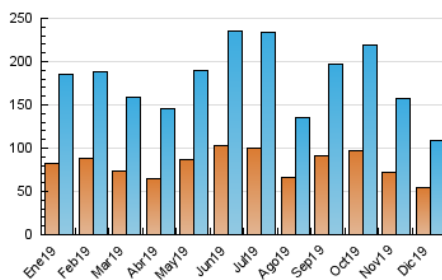

4.3 Per mesos

N. únics / Visites (x 1000)