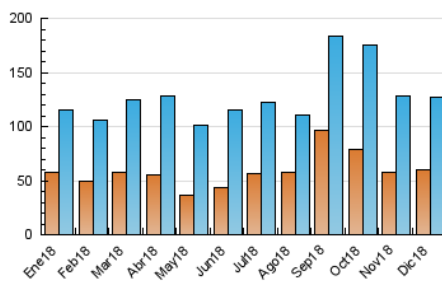

4.3 Per mesos

N. únics / Visites (x 1000)