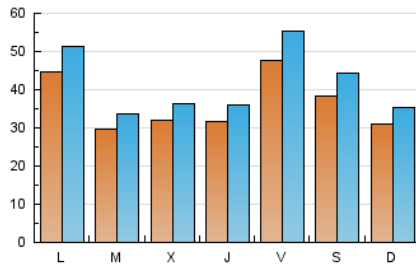

4. Gràfiques (Nacional i Internacional)

4.1 Per dia de la setmana (promig)

N. únics / Visites (x 100)