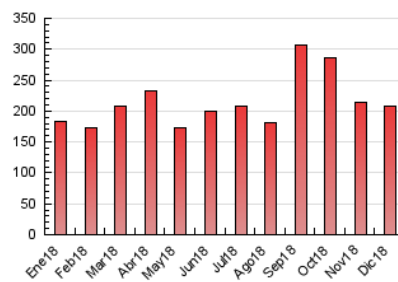

Pàgines (x 1000)