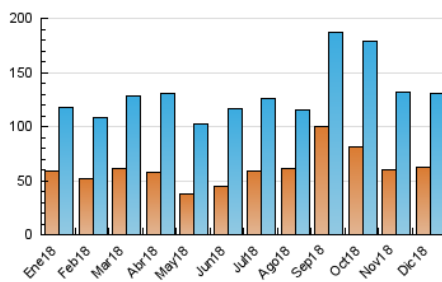

4.2 Per franja horària (promig)

Visites (x 1000)

Pàgines (x 1000)

4.3 Per mesos

N. únics / Visites (x 1000)