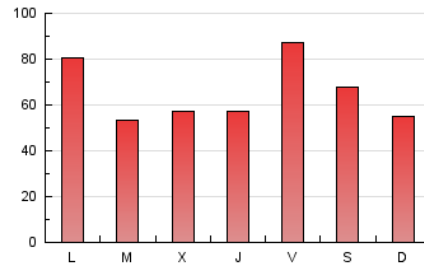

Pàgines (x 100)