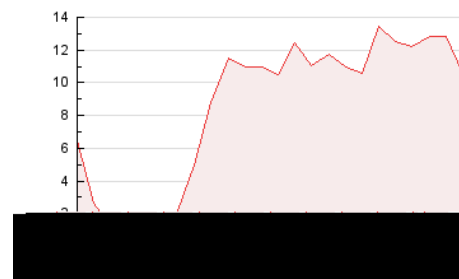

Pàgines (x 1000)