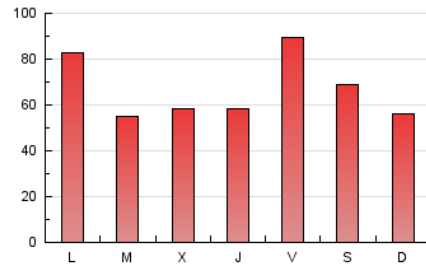

Pàgines (x 100)