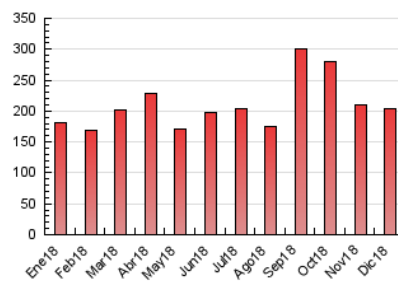

Pàgines (x 1000)