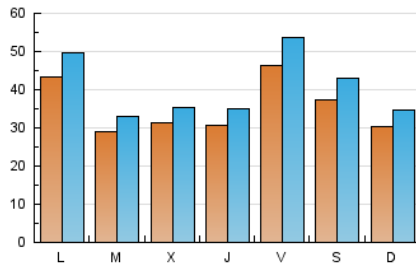

4. Gràfiques (Nacional)

4.1 Per dia de la setmana (promig)

N. únics / Visites (x 100)