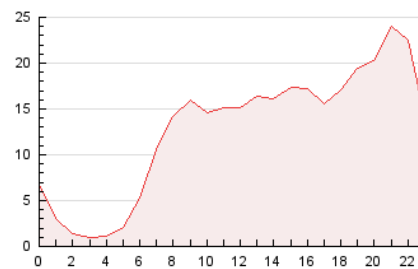

2. Seccions (Nacional)

	PÀGINES	%
HOME	59.156	19.32 %
RESTA	247.021	80.68 %

3. Per dia del mes (Nacional)

Dia	N. únics	Visites	Pàgines	Dia	N. únics	Visites	Pàgines	Dia	N. únics	Visites	Pàgines
1	3.379	3.770	6.124	11	6.140	7.016	10.744	21	5.322	5.923	8.328
2	12.505	14.894	21.996	12	5.089	5.766	9.042	22	6.064	6.901	10.858
3	10.174	11.478	17.042	13	2.553	2.876	5.023	23	5.869	6.660	10.733
4	9.579	10.670	15.848	14	9.384	10.260	14.264	24	4.876	5.452	8.411
5	10.011	11.417	16.770	15	5.588	6.326	9.391	25	6.943	7.824	11.330
6	4.498	5.064	7.947	16	4.362	4.883	8.119	26	4.319	4.883	7.481
7	5.406	6.085	9.289	17	5.636	6.438	9.573	27	3.208	3.631	5.780
8	6.456	7.178	10.467	18	6.306	7.209	10.818	28	3.692	4.123	6.354
9	4.964	5.553	8.596	19	4.803	5.372	7.726	29	5.262	6.008	9.088
10	7.304	8.105	11.509	20	3.224	3.619	5.473	30	6.612	7.584	12.053

4. Gràfiques (Nacional)

4.1 Per dia de la setmana (promig)

N. únics / Visites (x 100)

Pàgines (x 100)

4.2 Per franja horària (promig)

Visites__ (x 1000)

Pàgines (x 1000)

4.3 Per mesos