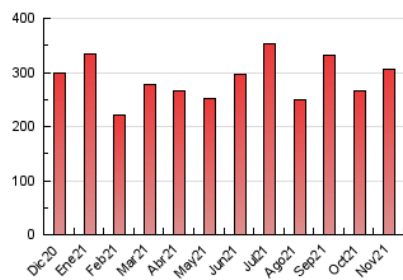

Pàgines (x 1000)