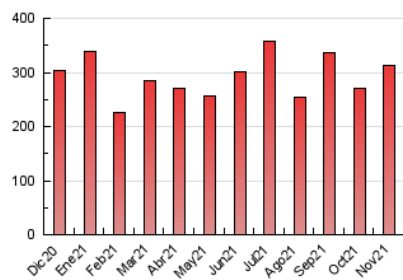

Pàgines (x 1000)