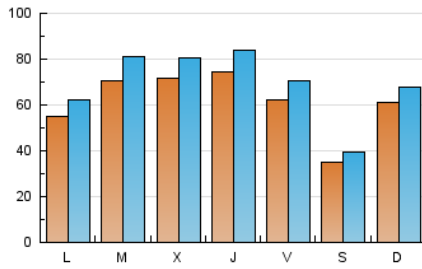

4. Gràfiques (Nacional i Internacional)

4.1 Per dia de la setmana (promig)

N. únics / Visites (x 100)