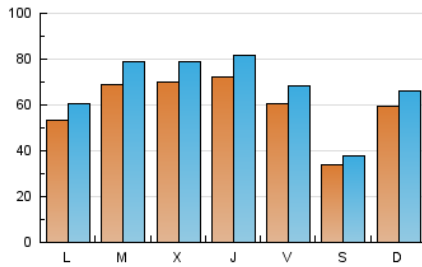

4. Gràfiques (Nacional)

4.1 Per dia de la setmana (promig)

N. únics / Visites (x 100)