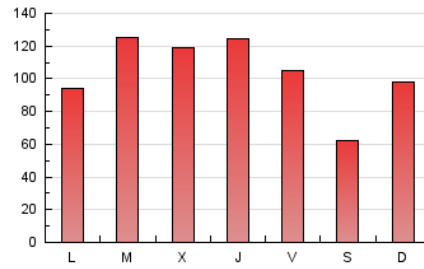

Pàgines (x 100)