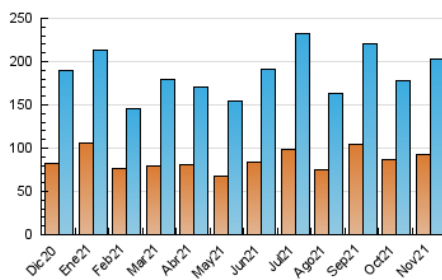

4.3 Per mesos

N. únics / Visites (x 1000)