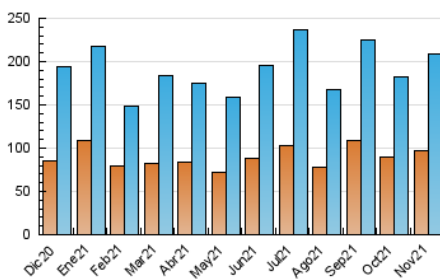

4.3 Per mesos

N. únics / Visites (x 1000)