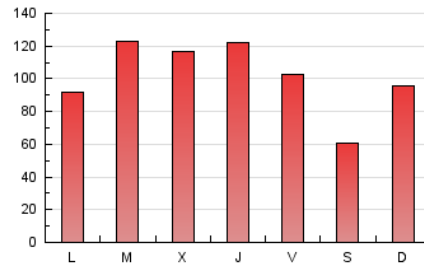

Pàgines (x 100)