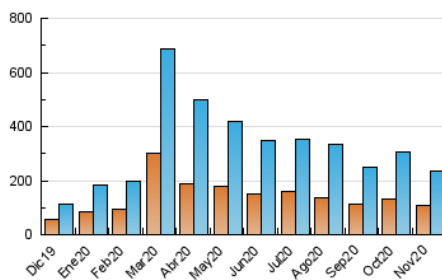

4.3 Per mesos

N. únics / Visites (x 1000)