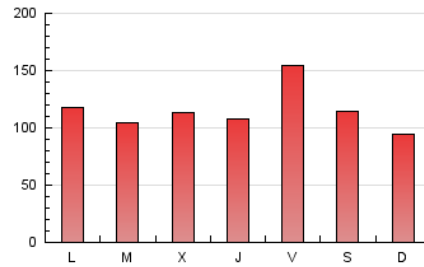

Pàgines (x 100)