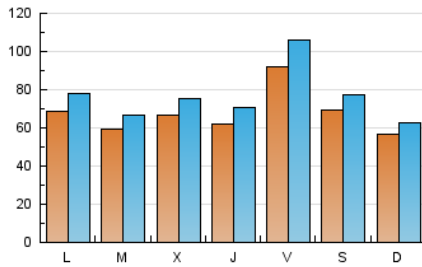

4. Gràfiques (Nacional)

4.1 Per dia de la setmana (promig)

N. únics / Visites (x 100)