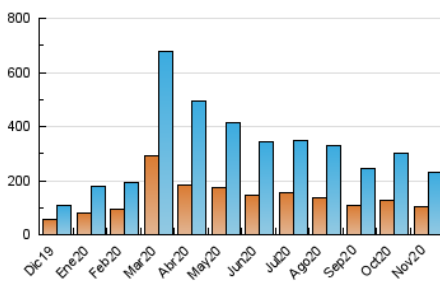

4.3 Per mesos

N. únics / Visites (x 1000)