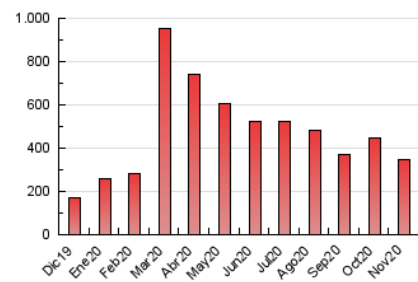

Pàgines (x 1000)