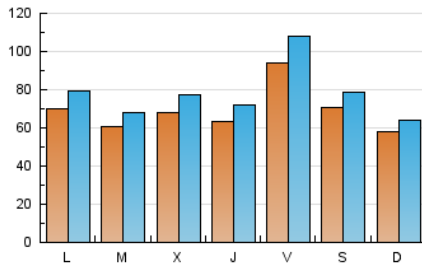

4. Gràfiques (Nacional i Internacional)

4.1 Per dia de la setmana (promig)

N. únics / Visites (x 100)