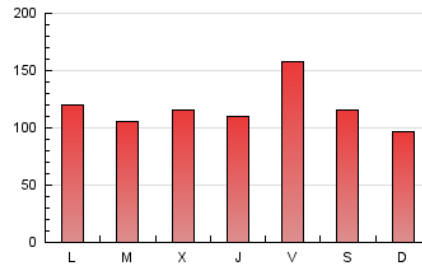

Pàgines (x 100)