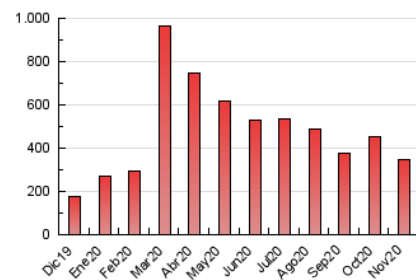

Pàgines (x 1000)