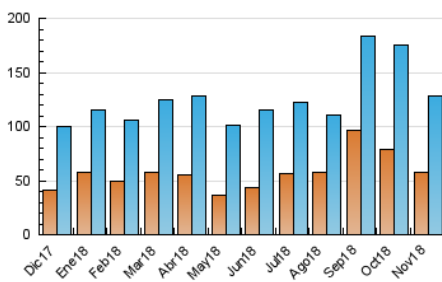

4.3 Per mesos

N. únics / Visites (x 1000)