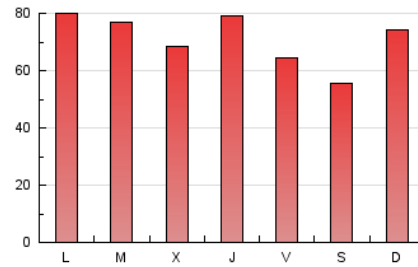

Pàgines (x 100)