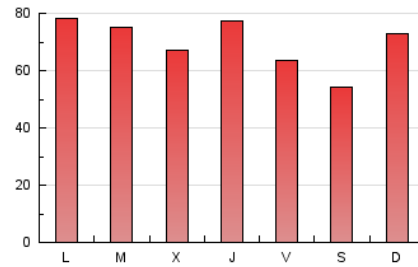

Pàgines (x 100)