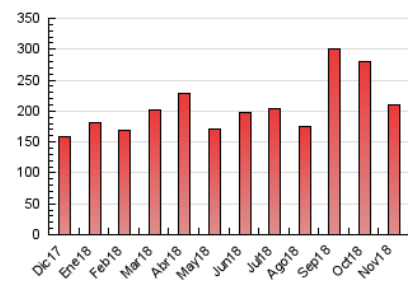

Pàgines (x 1000)