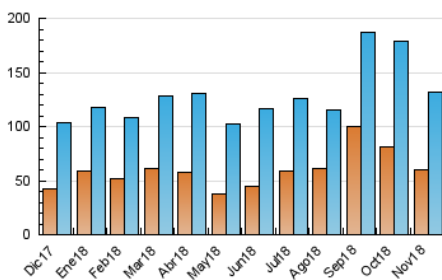

4.3 Per mesos

N. únics / Visites (x 1000)