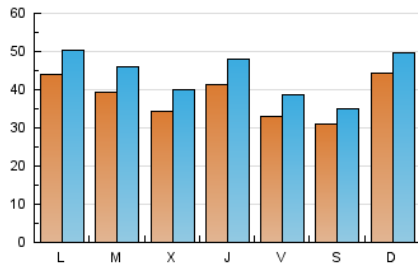

4. Gràfiques (Nacional i Internacional)

4.1 Per dia de la setmana (promig)

N. únics / Visites (x 100)