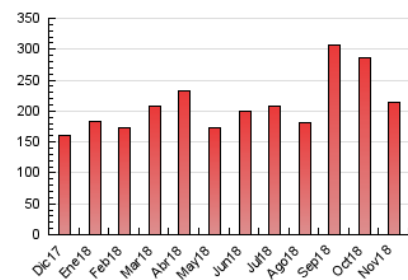

Pàgines (x 1000)