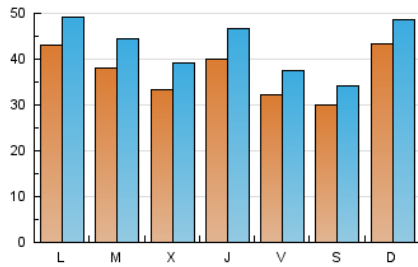

4. Gràfiques (Nacional)

4.1 Per dia de la setmana (promig)

N. únics / Visites (x 100)