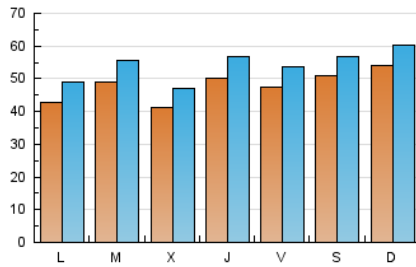

4. Gràfiques (Nacional)

4.1 Per dia de la setmana (promig)

N. únics / Visites (x 100)