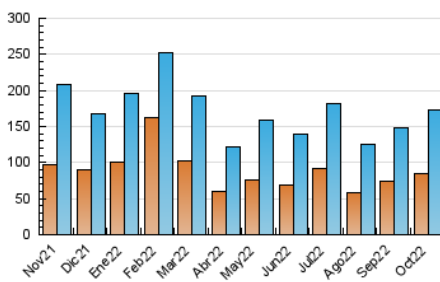

4.3 Per mesos

N. únics / Visites (x 1000)