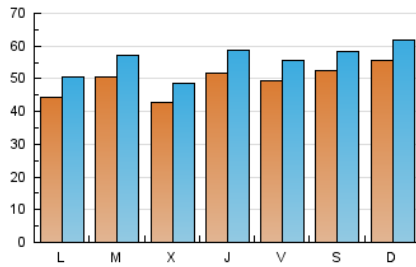

4. Gràfiques (Nacional i Internacional)

4.1 Per dia de la setmana (promig)

N. únics / Visites (x 100)