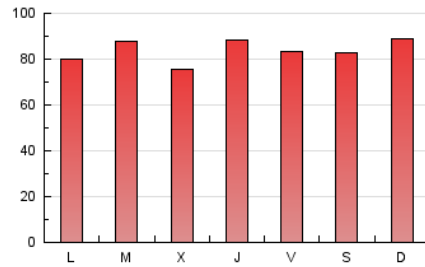

Pàgines (x 100)