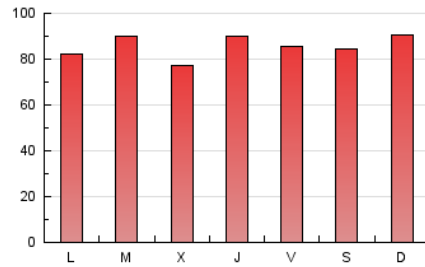

Pàgines (x 100)