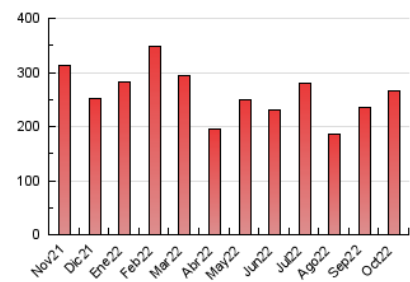

Pàgines (x 1000)