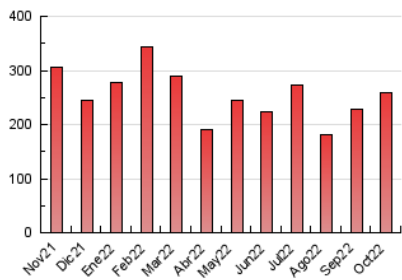

Pàgines (x 1000)