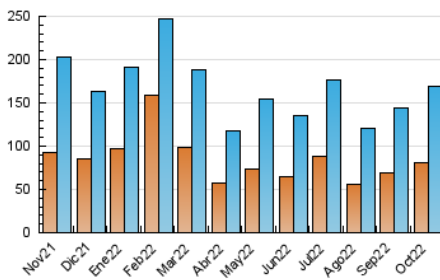

4.3 Per mesos

N. únics / Visites (x 1000)