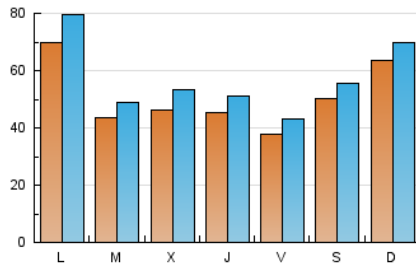

4. Gràfiques (Nacional)

4.1 Per dia de la setmana (promig)

N. únics / Visites (x 100)