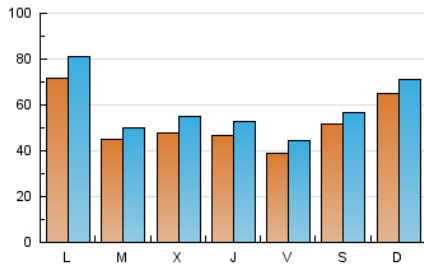

4. Gràfiques (Nacional i Internacional)

4.1 Per dia de la setmana (promig)

N. únics / Visites (x 100)