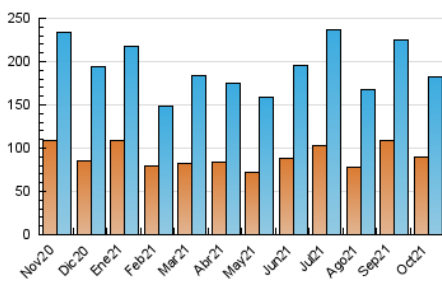

4.3 Per mesos

N. únics / Visites (x 1000)