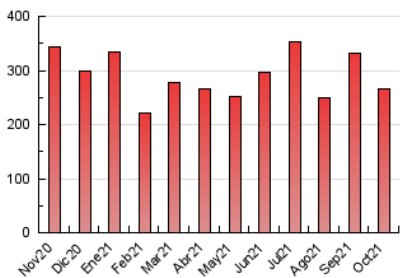

#### 3. Per dia del mes (Nacional)

Dia	N. únics	Visites	Pàgines	Dia	N. únics	Visites	Pàgines	Dia	N. únics	Visites	Pàgines
1	3.747	4.266	6.839	11	8.975	10.213	14.993	21	4.207	4.745	7.102
2	4.570	5.063	7.420	12	3.864	4.273	6.287	22	3.247	3.656	6.056
3	10.134	11.037	14.850	13	3.102	3.638	5.925	23	5.187	5.726	7.936
4	5.026	5.717	9.332	14	3.005	3.531	5.772	24	4.082	4.527	6.441
5	4.553	5.195	7.862	15	3.492	3.987	6.195	25	4.717	5.305	8.127
6	4.861	5.552	9.210	16	3.052	3.439	5.333	26	4.546	5.066	7.531
7	3.592	4.048	6.226	17	7.388	8.250	11.936	27	6.748	7.814	11.625
8	2.372	2.725	4.485	18	9.263	10.526	15.408	28	7.381	8.139	11.970
9	7.213	7.814	10.551	19	4.438	5.024	7.864	29	6.117	6.857	10.347
10	7.238	7.753	10.606	20	3.818	4.381	6.902	30	5.101	5.674	8.272
								31	2.852	3.280	5.314

##### 4.2 Per franja horària (promig)

Visites (x 1000)

Pàgines (x 1000)

##### 4.3 Per mesos

N. únics / Visites (x 1000)

Pàgines (x 1000)