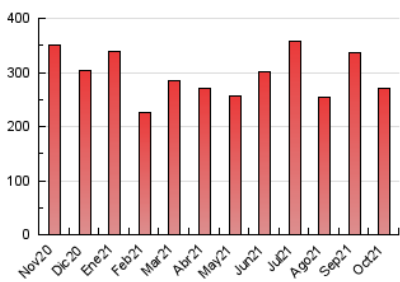

Pàgines (x 1000)