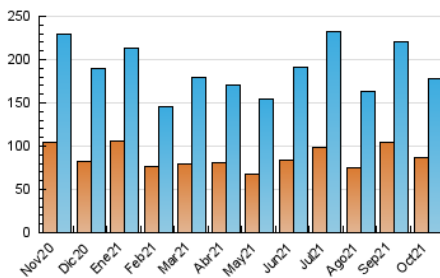

##### 4.1 Per dia de la setmana (promig)

N. únics / Visites (x 100)

Pàgines (x 100)

##### 4.2 Per franja horària (promig)

Visites (x 1000)

Pàgines (x 1000)

##### 4.3 Per mesos

N. únics / Visites (x 1000)

Pàgines (x 1000)