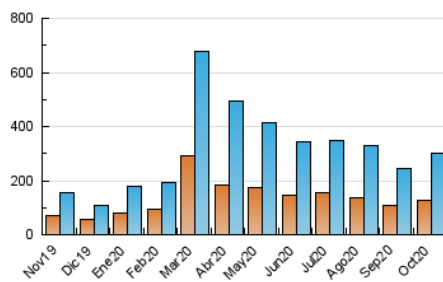

4.3 Per mesos

N. únics / Visites (x 1000)