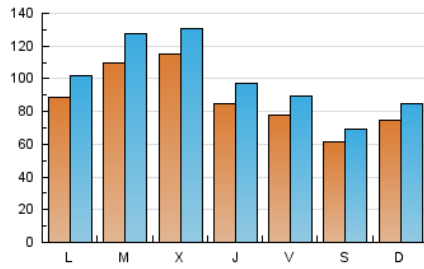

4. Gràfiques (Nacional i Internacional)

4.1 Per dia de la setmana (promig)

N. únics / Visites (x 100)