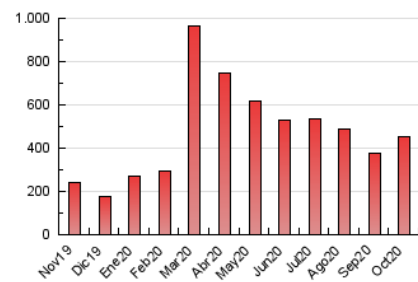

Pàgines (x 1000)