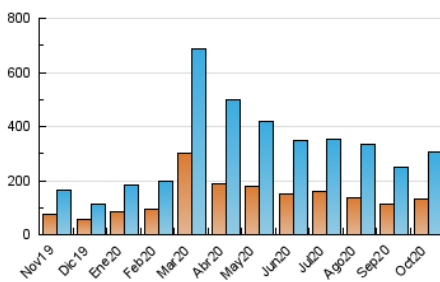

4.3 Per mesos

N. únics / Visites (x 1000)