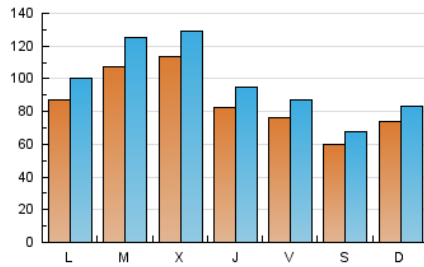

4. Gràfiques (Nacional)

4.1 Per dia de la setmana (promig)

N. únics / Visites (x 100)