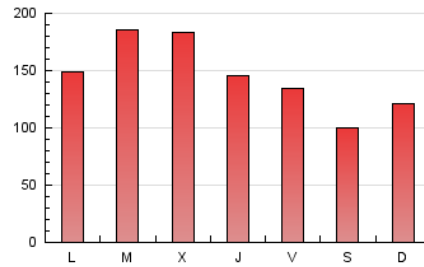

Pàgines (x 100)