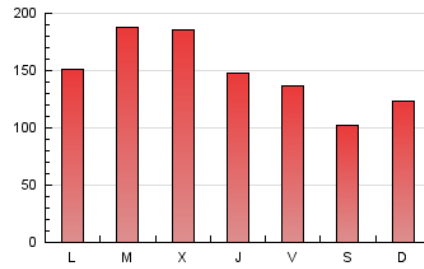

Pàgines (x 100)