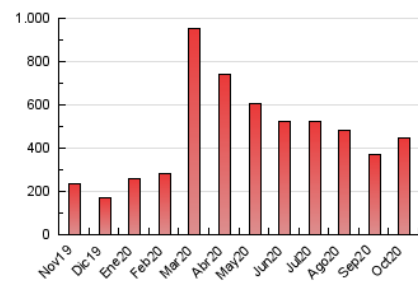

Pàgines (x 1000)