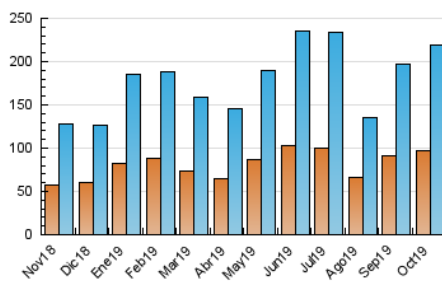

4.3 Per mesos

N. únics / Visites (x 1000)