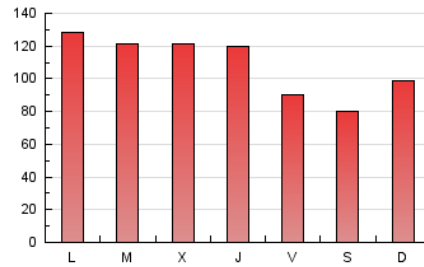

Pàgines (x 100)