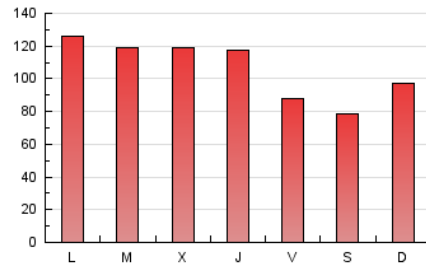

Pàgines (x 100)