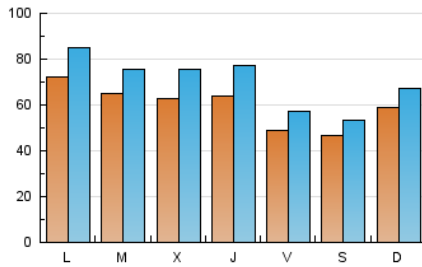

4. Gràfiques (Nacional)

4.1 Per dia de la setmana (promig)

N. únics / Visites (x 100)