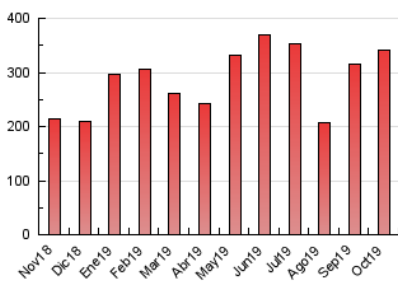

Pàgines (x 1000)