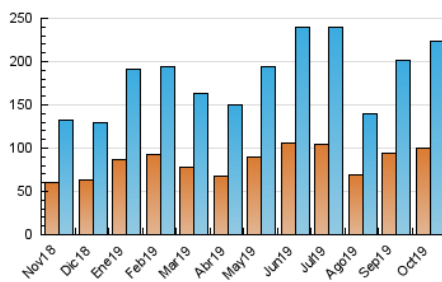

4.3 Per mesos

N. únics / Visites (x 1000)