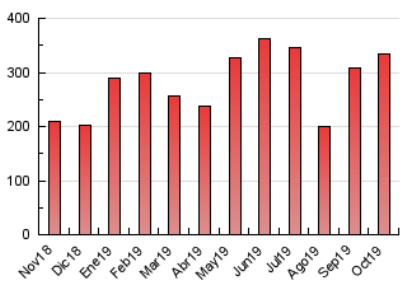

Pàgines (x 1000)