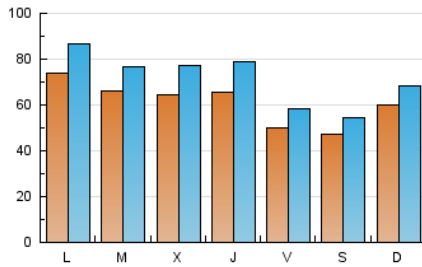

4. Gràfiques (Nacional i Internacional)

4.1 Per dia de la setmana (promig)

N. únics / Visites (x 100)