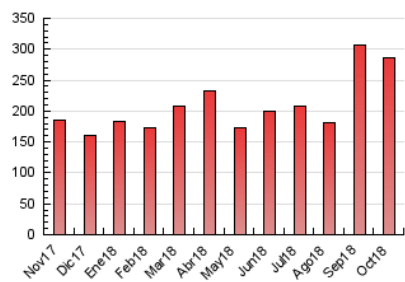

Pàgines (x 1000)