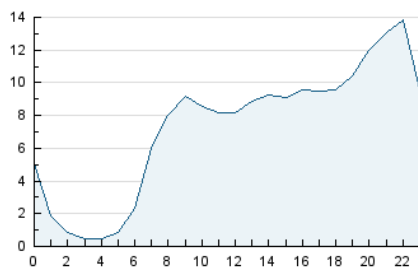

2. Seccions (Nacional)

| | PÀGINES | % |
|--------------|---------|---------|
| HOME | 48.414 | 17.25 % |
| RESTA | 232.189 | 82.75 % |

3. Per dia del mes (Nacional)

| Dia | N. únics | Visites | Pàgines | Dia | N. únics | Visites | Pàgines | Dia | N. únics | Visites | Pàgines |
|-----|----------|---------|---------|-----|----------|---------|---------|-----|----------|---------|---------|
| 1 | 5.398 | 6.322 | 10.296 | 11 | 5.077 | 5.806 | 9.396 | 21 | 2.748 | 3.086 | 4.722 |
| 2 | 5.992 | 6.851 | 11.515 | 12 | 4.236 | 4.872 | 7.399 | 22 | 3.388 | 3.911 | 6.397 |
| 3 | 3.804 | 4.321 | 7.085 | 13 | 3.566 | 3.955 | 5.923 | 23 | 3.798 | 4.510 | 7.612 |
| 4 | 6.633 | 7.386 | 10.573 | 14 | 4.839 | 5.608 | 8.446 | 24 | 5.555 | 6.673 | 11.267 |
| 5 | 4.361 | 5.015 | 7.885 | 15 | 4.325 | 5.075 | 8.264 | 25 | 4.377 | 5.142 | 9.603 |
| 6 | 3.113 | 3.518 | 5.639 | 16 | 2.929 | 3.436 | 6.301 | 26 | 4.937 | 5.733 | 9.568 |
| 7 | 8.658 | 9.860 | 13.739 | 17 | 6.144 | 6.962 | 11.948 | 27 | 4.528 | 5.265 | 8.540 |
| 8 | 8.953 | 10.015 | 15.147 | 18 | 8.352 | 9.426 | 14.983 | 28 | 7.016 | 8.453 | 13.578 |
| 9 | 4.603 | 5.315 | 8.803 | 19 | 4.608 | 5.308 | 8.495 | 29 | 6.532 | 7.895 | 12.241 |
| 10 | 4.337 | 4.969 | 8.372 | 20 | 2.844 | 3.226 | 4.925 | 30 | 3.176 | 3.638 | 6.422 |
| | | | | | | | | 31 | 2.799 | 3.253 | 5.519 |

4. Gràfiques (Nacional)

4.1 Per dia de la setmana (promig)

N. únics / Visites (x 100)

Pàgines (x 100)

4.2 Per franja horària (promig)

Visites (x 1000)

Pàgines (x 1000)

4.3 Per mesos