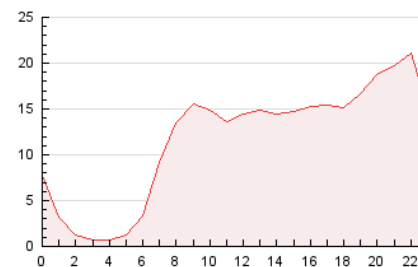

2. Seccions (Nacional)

| | PÀGINES | % |
|--------------|---------|---------|
| HOME | 48.414 | 17.25 % |
| RESTA | 232.189 | 82.75 % |

3. Per dia del mes (Nacional)

| Dia | N. únics | Visites | Pàgines | Dia | N. únics | Visites | Pàgines | Dia | N. únics | Visites | Pàgines |
|-----|----------|---------|---------|-----|----------|---------|---------|-----|----------|---------|---------|
| 1 | 5.398 | 6.322 | 10.296 | 11 | 5.077 | 5.806 | 9.396 | 21 | 2.748 | 3.086 | 4.722 |
| 2 | 5.992 | 6.851 | 11.515 | 12 | 4.236 | 4.872 | 7.399 | 22 | 3.388 | 3.911 | 6.397 |
| 3 | 3.804 | 4.321 | 7.085 | 13 | 3.566 | 3.955 | 5.923 | 23 | 3.798 | 4.510 | 7.612 |
| 4 | 6.633 | 7.386 | 10.573 | 14 | 4.839 | 5.608 | 8.446 | 24 | 5.555 | 6.673 | 11.267 |
| 5 | 4.361 | 5.015 | 7.885 | 15 | 4.325 | 5.075 | 8.264 | 25 | 4.377 | 5.142 | 9.603 |
| 6 | 3.113 | 3.518 | 5.639 | 16 | 2.929 | 3.436 | 6.301 | 26 | 4.937 | 5.733 | 9.568 |
| 7 | 8.658 | 9.860 | 13.739 | 17 | 6.144 | 6.962 | 11.948 | 27 | 4.528 | 5.265 | 8.540 |
| 8 | 8.953 | 10.015 | 15.147 | 18 | 8.352 | 9.426 | 14.983 | 28 | 7.016 | 8.453 | 13.578 |
| 9 | 4.603 | 5.315 | 8.803 | 19 | 4.608 | 5.308 | 8.495 | 29 | 6.532 | 7.895 | 12.241 |
| 10 | 4.337 | 4.969 | 8.372 | 20 | 2.844 | 3.226 | 4.925 | 30 | 3.176 | 3.638 | 6.422 |
| | | | | | | | | 31 | 2.799 | 3.253 | 5.519 |

4. Gràfiques (Nacional)

4.1 Per dia de la setmana (promig)

N. únics / Visites (x 100)

Pàgines (x 100)

4.2 Per franja horària (promig)

Visites (x 1000)

Pàgines (x 1000)

4.3 Per mesos