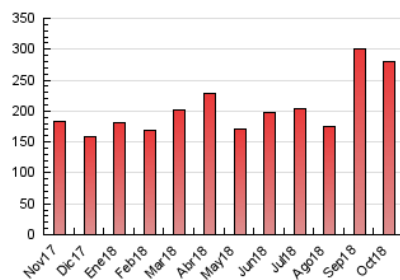

Pàgines (x 1000)