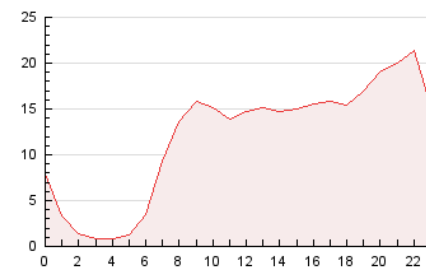

2. Seccions (Nacional i Internacional)

| | PÀGINES | % |
|--------------|---------|---------|
| HOME | 49.111 | 17.18 % |
| RESTA | 236.762 | 82.82 % |

3. Per dia del mes (Nacional i Internacional)

| Dia | N. únics | Visites | Pàgines | Dia | N. únics | Visites | Pàgines | Dia | N. únics | Visites | Pàgines |
|-----|----------|---------|---------|-----|----------|---------|---------|-----|----------|---------|---------|
| 1 | 5.512 | 6.447 | 10.491 | 11 | 5.236 | 5.983 | 9.638 | 21 | 2.822 | 3.168 | 4.832 |
| 2 | 6.112 | 6.975 | 11.701 | 12 | 4.358 | 5.006 | 7.567 | 22 | 3.471 | 4.004 | 6.526 |
| 3 | 3.900 | 4.425 | 7.227 | 13 | 3.659 | 4.056 | 6.107 | 23 | 3.871 | 4.591 | 7.721 |
| 4 | 6.789 | 7.555 | 10.784 | 14 | 4.931 | 5.717 | 8.573 | 24 | 5.708 | 6.836 | 11.495 |
| 5 | 4.458 | 5.118 | 8.052 | 15 | 4.439 | 5.201 | 8.469 | 25 | 4.494 | 5.271 | 9.775 |
| 6 | 3.162 | 3.570 | 5.711 | 16 | 3.029 | 3.544 | 6.446 | 26 | 5.017 | 5.815 | 9.684 |
| 7 | 8.775 | 9.985 | 13.901 | 17 | 6.366 | 7.196 | 12.249 | 27 | 4.626 | 5.375 | 8.682 |
| 8 | 9.107 | 10.181 | 15.411 | 18 | 8.531 | 9.621 | 15.248 | 28 | 7.119 | 8.565 | 13.713 |
| 9 | 4.700 | 5.424 | 8.956 | 19 | 4.725 | 5.438 | 8.680 | 29 | 6.674 | 8.055 | 12.483 |
| 10 | 4.456 | 5.095 | 8.538 | 20 | 2.921 | 3.305 | 5.012 | 30 | 3.265 | 3.737 | 6.555 |
| | | | | | | | | 31 | 2.882 | 3.341 | 5.646 |

4. Gràfiques (Nacional i Internacional)

4.1 Per dia de la setmana (promig)

N. únics / Visites (x 100)

Pàgines (x 100)

4.2 Per franja horària (promig)

Visites (x 1000)

Pàgines (x 1000)

4.3 Per mesos