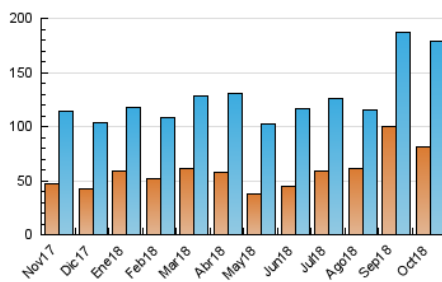

4.3 Per mesos

N. únics / Visites (x 1000)