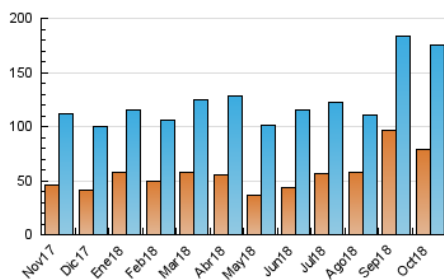

4.3 Per mesos

N. únics / Visites (x 1000)