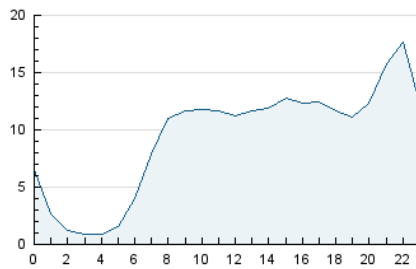

### 3. Per dia del mes (Nacional i Internacional)

Dia	N. únics	Visites	Pàgines	Dia	N. únics	Visites	Pàgines	Dia	N. únics	Visites	Pàgines
1	4.355	5.021	7.544	11	3.837	4.354	7.212	21	11.308	12.834	18.132
2	7.564	8.649	13.215	12	2.598	2.995	4.769	22	8.414	9.573	13.744
3	6.683	7.716	11.648	13	4.684	5.289	7.871	23	6.606	7.509	11.165
4	10.460	12.174	18.341	14	4.123	4.705	7.773	24	3.763	4.349	6.812
5	7.692	9.027	14.753	15	7.484	8.317	12.786	25	2.893	3.287	5.083
6	5.756	6.711	11.301	16	14.588	16.813	23.480	26	2.479	2.812	4.345
7	7.096	8.263	13.303	17	7.575	8.319	11.732	27	4.710	5.350	7.704
8	7.946	8.682	13.033	18	4.340	4.809	7.138	28	4.672	5.255	7.705
9	4.460	5.027	8.003	19	5.522	6.087	8.736	29	6.567	7.611	11.518
10	6.181	7.078	11.390	20	17.487	20.465	27.852	30	5.197	5.936	9.225

4. Gràfiques (Nacional i Internacional)

4.1 Per dia de la setmana (promig)

N. únics / Visites (x 100)

Pàgines (x 100)

4.2 Per franja horària (promig)

Visites (x 1000)

Pàgines (x 1000)

4.3 Per mesos