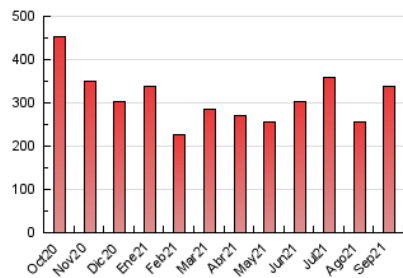

Pàgines (x 1000)