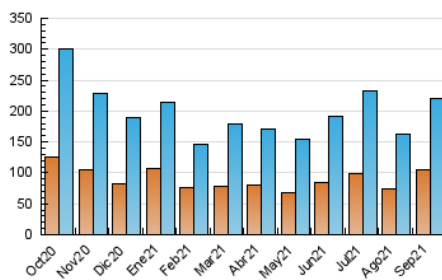

##### 4.1 Per dia de la setmana (promig)

N. únics / Visites (x 100)

Pàgines (x 100)

##### 4.2 Per franja horària (promig)

Visites\_\_ (x 1000)

Pàgines (x 1000)

##### 4.3 Per mesos

N. únics / Visites (x 1000)

Pàgines (x 1000)