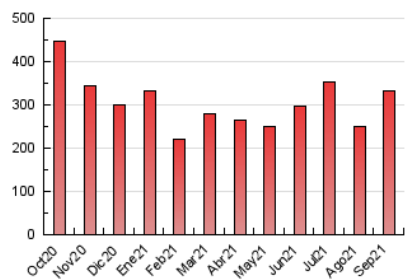

#### 3. Per dia del mes (Nacional)

Dia	N. únics	Visites	Pàgines	Dia	N. únics	Visites	Pàgines	Dia	N. únics	Visites	Pàgines
1	4.240	4.893	7.380	11	3.719	4.232	7.047	21	11.098	12.616	17.881
2	7.402	8.477	13.000	12	2.503	2.898	4.652	22	8.239	9.387	13.528
3	6.550	7.579	11.478	13	4.553	5.154	7.711	23	6.466	7.359	10.984
4	10.278	11.984	18.110	14	4.000	4.575	7.603	24	3.635	4.217	6.662
5	7.538	8.862	14.528	15	7.369	8.191	12.613	25	2.805	3.196	4.987
6	5.620	6.570	11.044	16	14.361	16.576	23.208	26	2.417	2.749	4.271
7	6.942	8.092	13.063	17	7.459	8.201	11.577	27	4.601	5.240	7.570
8	7.739	8.467	12.739	18	4.221	4.689	6.994	28	4.551	5.121	7.507
9	4.309	4.867	7.809	19	5.392	5.954	8.585	29	6.426	7.463	11.331
10	6.041	6.934	11.209	20	17.214	20.163	27.449	30	5.064	5.798	9.065

##### 4.1 Per dia de la setmana (promig)

N. únics / Visites (x 100)

Pàgines (x 100)

##### 4.2 Per franja horària (promig)

Visites\_\_ (x 1000)

Pàgines (x 1000)

##### 4.3 Per mesos

N. únics / Visites (x 1000)

Pàgines (x 1000)