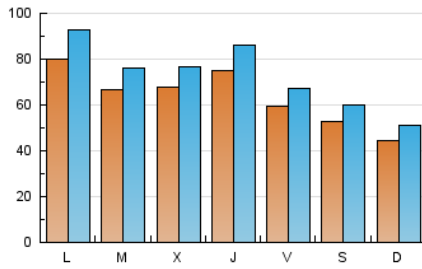

4. Gràfiques (Nacional)

4.1 Per dia de la setmana (promig)

N. únics / Visites (x 100)