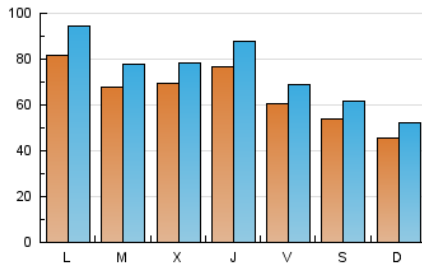

4. Gràfiques (Nacional i Internacional)

4.1 Per dia de la setmana (promig)

N. únics / Visites (x 100)