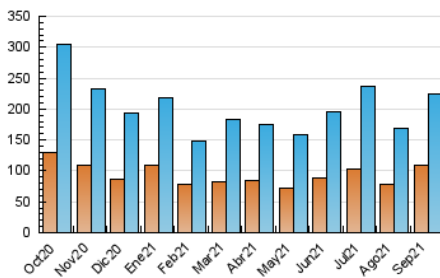

4.3 Per mesos

N. únics / Visites (x 1000)