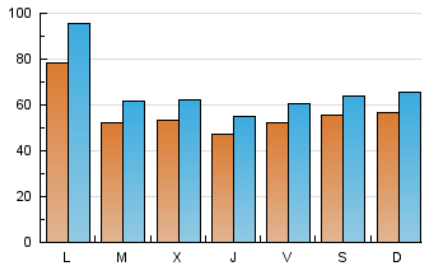

4. Gràfiques (Nacional i Internacional)

4.1 Per dia de la setmana (promig)

N. únics / Visites (x 100)