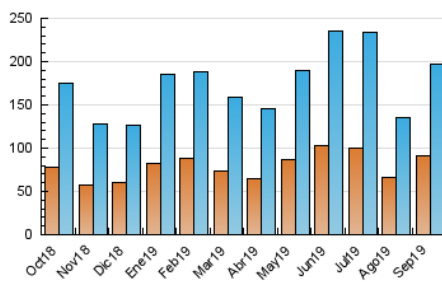

4.3 Per mesos

N. únics / Visites (x 1000)