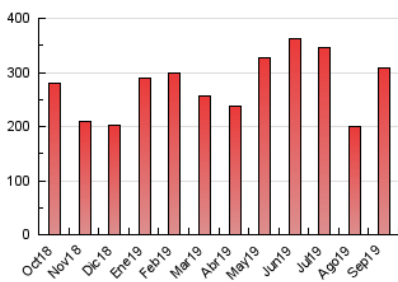

Pàgines (x 1000)