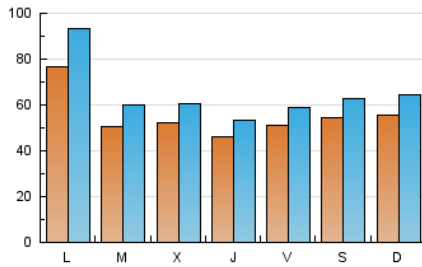

4. Gràfiques (Nacional)

4.1 Per dia de la setmana (promig)

N. únics / Visites (x 100)