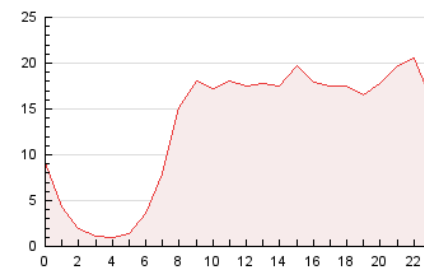

2. Seccions (Nacional i Internacional)

	PÀGINES	%
HOME	61.286	19.46 %
RESTA	253.615	80.54 %

3. Per dia del mes (Nacional i Internacional)

Dia	N. únics	Visites	Pàgines	Dia	N. únics	Visites	Pàgines	Dia	N. únics	Visites	Pàgines
1	2.897	3.296	5.126	11	3.785	4.359	6.893	21	3.664	4.143	6.295
2	4.326	4.970	7.605	12	2.771	3.220	5.462	22	3.642	4.101	6.059
3	4.750	5.403	8.385	13	3.386	3.973	6.326	23	16.388	20.935	33.507
4	6.278	7.165	10.877	14	3.128	3.489	5.373	24	6.472	7.827	12.676
5	6.365	7.210	11.132	15	3.165	3.577	5.277	25	7.361	8.649	12.854
6	7.978	9.130	14.079	16	5.299	6.195	10.045	26	7.033	8.274	12.156
7	10.602	12.357	19.137	17	4.051	4.718	8.076	27	6.038	6.970	10.890
8	13.968	16.459	24.726	18	3.954	4.627	7.861	28	4.853	5.571	8.554
9	7.037	8.462	13.835	19	2.742	3.211	5.146	29	4.732	5.394	8.252
10	5.598	6.696	11.128	20	3.541	4.091	6.471	30	6.200	7.152	10.698

4. Gràfiques (Nacional i Internacional)

4.1 Per dia de la setmana (promig)

N. únics / Visites (x 100)

Pàgines (x 100)

4.2 Per franja horària (promig)

Visites (x 1000)

Pàgines (x 1000)

4.3 Per mesos