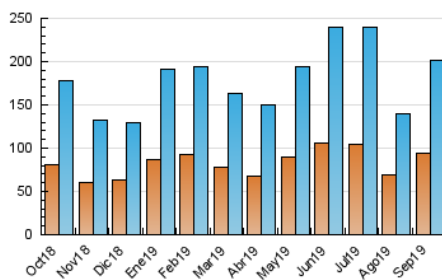

4.3 Per mesos

N. únics / Visites (x 1000)