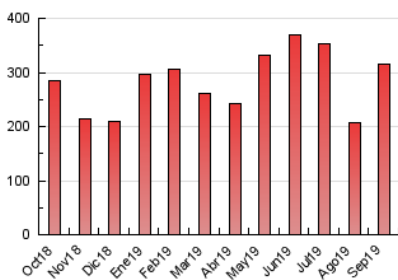

Pàgines (x 1000)