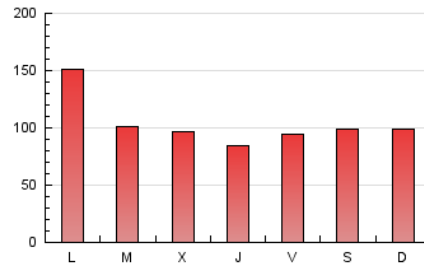

Pàgines (x 100)