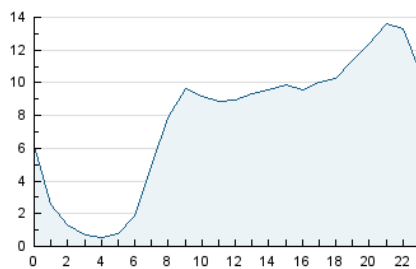

#### 3. Per dia del mes (Nacional)

Dia	N. únics	Visites	Pàgines	Dia	N. únics	Visites	Pàgines	Dia	N. únics	Visites	Pàgines
1	2.260	2.501	4.411	11	3.483	4.085	7.273	21	4.296	5.071	9.201
2	3.150	3.464	5.809	12	4.272	5.146	8.792	22	7.063	8.217	12.896
3	4.471	5.060	9.053	13	4.047	4.714	7.920	23	5.882	6.548	10.237
4	6.311	7.372	11.989	14	2.984	3.440	5.822	24	12.145	12.889	16.701
5	5.580	6.306	10.664	15	6.174	7.248	10.803	25	10.364	11.219	14.989
6	5.610	6.316	11.256	16	4.881	5.599	10.082	26	4.850	5.490	8.838
7	8.015	9.043	15.589	17	3.509	4.109	7.313	27	3.932	4.700	8.250
8	9.912	11.270	18.304	18	6.257	7.240	11.692	28	3.930	4.622	8.024
9	6.898	7.962	13.827	19	3.799	4.304	7.605	29	2.966	3.392	5.638
10	5.742	6.534	11.472	20	3.958	4.623	8.828	30	4.174	4.952	7.888

4. Gràfiques (Nacional)

4.1 Per dia de la setmana (promig)

N. únics / Visites (x 100)

Pàgines (x 100)

4.2 Per franja horària (promig)

Visites (x 1000)

Pàgines (x 1000)

4.3 Per mesos