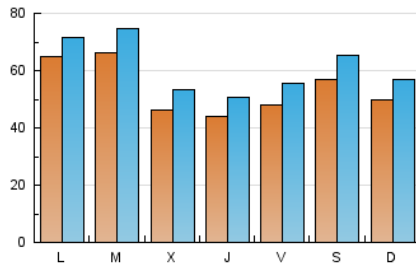

4. Gràfiques (Nacional)

4.1 Per dia de la setmana (promig)

N. únics / Visites (x 100)