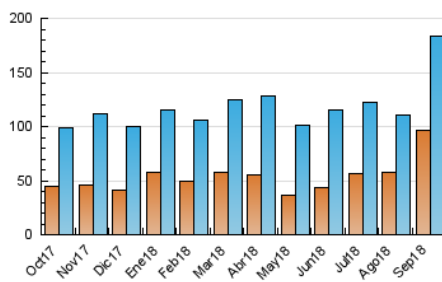

4.3 Per mesos

N. únics / Visites (x 1000)