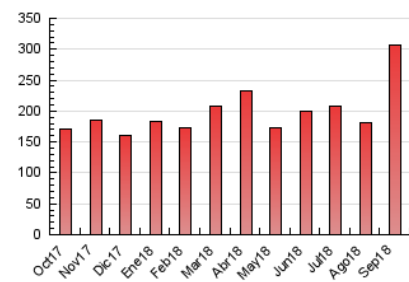

Pàgines (x 1000)