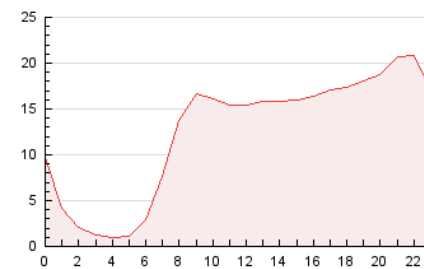

#### 3. Per dia del mes (Nacional)

Dia	N. únics	Visites	Pàgines	Dia	N. únics	Visites	Pàgines	Dia	N. únics	Visites	Pàgines
1	2.260	2.501	4.411	11	3.483	4.085	7.273	21	4.296	5.071	9.201
2	3.150	3.464	5.809	12	4.272	5.146	8.792	22	7.063	8.217	12.896
3	4.471	5.060	9.053	13	4.047	4.714	7.920	23	5.882	6.548	10.237
4	6.311	7.372	11.989	14	2.984	3.440	5.822	24	12.145	12.889	16.701
5	5.580	6.306	10.664	15	6.174	7.248	10.803	25	10.364	11.219	14.989
6	5.610	6.316	11.256	16	4.881	5.599	10.082	26	4.850	5.490	8.838
7	8.015	9.043	15.589	17	3.509	4.109	7.313	27	3.932	4.700	8.250
8	9.912	11.270	18.304	18	6.257	7.240	11.692	28	3.930	4.622	8.024
9	6.898	7.962	13.827	19	3.799	4.304	7.605	29	2.966	3.392	5.638
10	5.742	6.534	11.472	20	3.958	4.623	8.828	30	4.174	4.952	7.888

4. Gràfiques (Nacional)

4.1 Per dia de la setmana (promig)

N. únics / Visites (x 100)

Pàgines (x 100)

4.2 Per franja horària (promig)

Visites (x 1000)

Pàgines (x 1000)

4.3 Per mesos