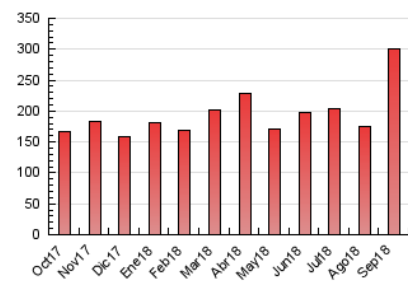

Pàgines (x 1000)