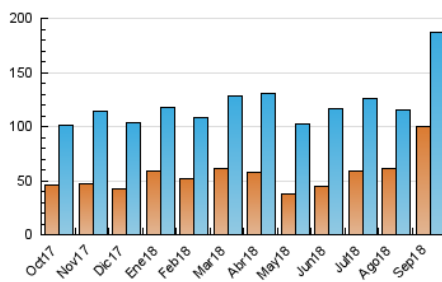

4.3 Per mesos

N. únics / Visites (x 1000)