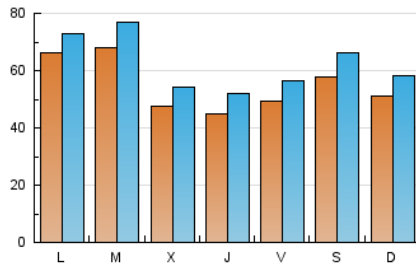

4. Gràfiques (Nacional i Internacional)

4.1 Per dia de la setmana (promig)

N. únics / Visites (x 100)