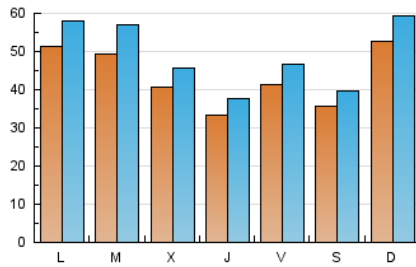

4. Gràfiques (Nacional i Internacional)

4.1 Per dia de la setmana (promig)

N. únics / Visites (x 100)