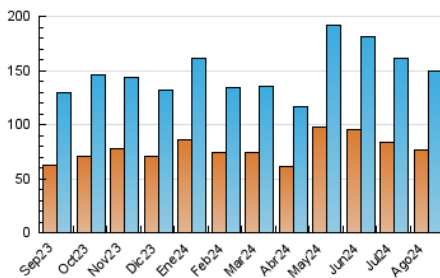

4.3 Per mesos

N. únics / Visites (x 1000)