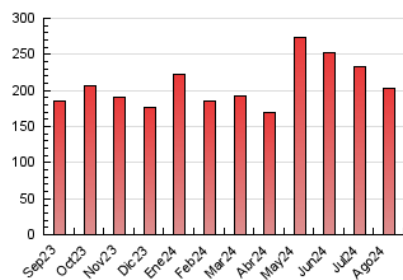

2. Seccions (Nacional)

	PÀGINES	%
HOME	40.270	19.88 %
RESTA	162.287	80.12 %

3. Per dia del mes (Nacional)

Dia	N. únics	Visites	Pàgines	Dia	N. únics	Visites	Pàgines	Dia	N. únics	Visites	Pàgines
1	3.223	3.725	5.688	11	4.659	5.243	6.731	21	4.173	4.678	6.382
2	2.934	3.446	4.978	12	3.314	3.777	5.143	22	3.038	3.482	5.329
3	2.403	2.741	4.197	13	5.693	6.757	9.914	23	4.373	4.929	7.183
4	1.398	1.639	2.534	14	4.580	5.141	7.481	24	2.070	2.383	3.766
5	2.986	3.421	5.093	15	4.540	4.930	6.584	25	3.337	3.776	5.411
6	3.152	3.658	4.981	16	6.234	6.830	9.011	26	4.640	5.405	8.342
7	2.924	3.315	4.960	17	4.121	4.592	6.289	27	4.588	5.426	7.671
8	2.086	2.411	3.469	18	10.930	12.404	15.257	28	3.980	4.531	6.854
9	1.854	2.139	3.167	19	8.866	9.801	13.097	29	3.037	3.455	5.278
10	2.954	3.267	4.196	20	5.552	6.183	8.736	30	4.568	5.123	6.915
								31	5.600	6.230	7.920

4. Gràfiques (Nacional)

4.1 Per dia de la setmana (promig)

N. únics / Visites (x 100)

Pàgines (x 100)

4.2 Per franja horària (promig)

Visites_ (x 1000)

Pàgines (x 1000)

4.3 Per mesos

N. únics / Visites (x 1000)

Pàgines (x 1000)

5. Observacions

Este Medio Electrónico de Comunicación ha sido medido por la herramienta Google Analytics de Google (GA4).

Nota: Debido a un fallo técnico en la herramienta de medición, no relacionado con OJD interactiva, los datos del 27/08/2024 pueden estar incompletos.