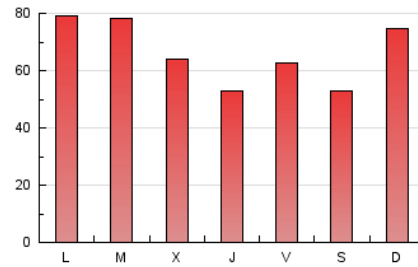

Pàgines (x 100)