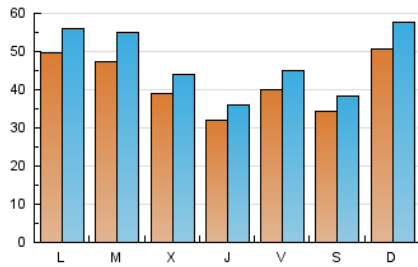

4. Gràfiques (Nacional)

4.1 Per dia de la setmana (promig)

N. únics / Visites (x 100)