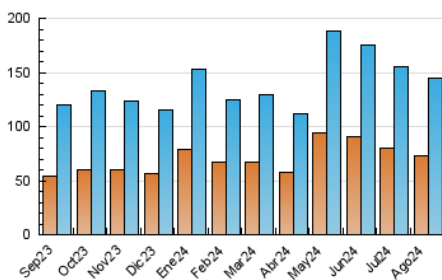

2. Seccions (Nacional)

	PÀGINES	%
HOME	40.270	19.88 %
RESTA	162.287	80.12 %

3. Per dia del mes (Nacional)

Dia	N. únics	Visites	Pàgines	Dia	N. únics	Visites	Pàgines	Dia	N. únics	Visites	Pàgines
1	3.223	3.725	5.688	11	4.659	5.243	6.731	21	4.173	4.678	6.382
2	2.934	3.446	4.978	12	3.314	3.777	5.143	22	3.038	3.482	5.329
3	2.403	2.741	4.197	13	5.693	6.757	9.914	23	4.373	4.929	7.183
4	1.398	1.639	2.534	14	4.580	5.141	7.481	24	2.070	2.383	3.766
5	2.986	3.421	5.093	15	4.540	4.930	6.584	25	3.337	3.776	5.411
6	3.152	3.658	4.981	16	6.234	6.830	9.011	26	4.640	5.405	8.342
7	2.924	3.315	4.960	17	4.121	4.592	6.289	27	4.588	5.426	7.671
8	2.086	2.411	3.469	18	10.930	12.404	15.257	28	3.980	4.531	6.854
9	1.854	2.139	3.167	19	8.866	9.801	13.097	29	3.037	3.455	5.278
10	2.954	3.267	4.196	20	5.552	6.183	8.736	30	4.568	5.123	6.915
								31	5.600	6.230	7.920

4. Gràfiques (Nacional)

4.1 Per dia de la setmana (promig)

N. únics / Visites (x 100)

Pàgines (x 100)

4.2 Per franja horària (promig)

Visites_ (x 1000)

Pàgines (x 1000)

4.3 Per mesos

N. únics / Visites (x 1000)

Pàgines (x 1000)

5. Observacions

Este Medio Electrónico de Comunicación ha sido medido por la herramienta Google Analytics de Google (GA4).

Nota: Debido a un fallo técnico en la herramienta de medición, no relacionado con OJD interactiva, los datos del 27/08/2024 pueden estar incompletos.

Visita:

Una seqüència ininterrompuda de pàgines servides a un usuari vàlid. Si aquest usuari no realitza peticions de pàgines en un període de temps (30 min) la següent petició constituirà l'inici d'una nova visita.