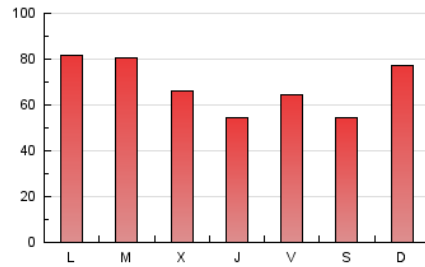

Pàgines (x 100)