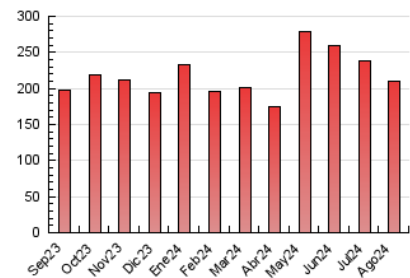

Pàgines (x 1000)