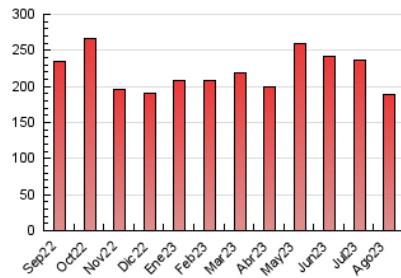

Pàgines (x 1000)