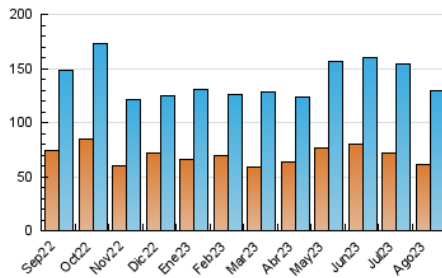

4.2 Per franja horària (promig)

Visites_ (x 1000)

Pàgines (x 1000)

4.3 Per mesos

N. únics / Visites (x 1000)