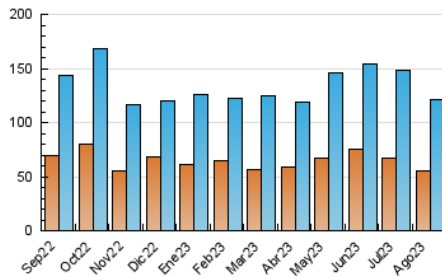

4.2 Per franja horària (promig)

Visites_ (x 1000)

Pàgines (x 1000)

4.3 Per mesos

N. únics / Visites (x 1000)