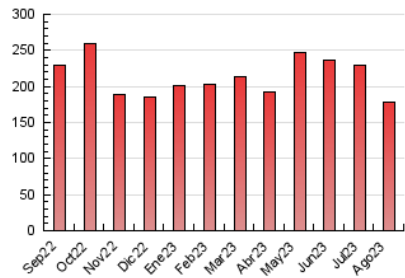

##### 4.2 Per franja horària (promig)

Visites\_ (x 1000)

Pàgines (x 1000)

##### 4.3 Per mesos

N. únics / Visites (x 1000)

Pàgines (x 1000)