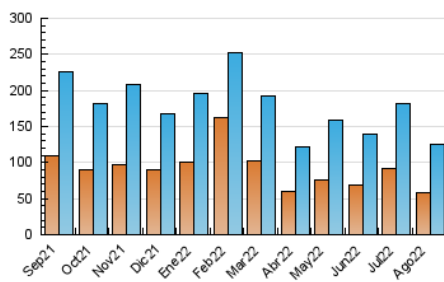

4.3 Per mesos

N. únics / Visites (x 1000)