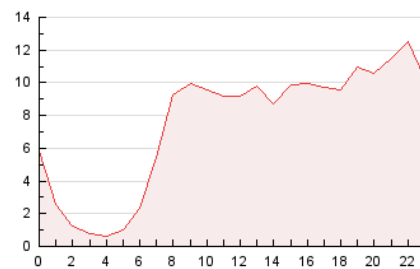

2. Seccions (Nacional)

	PÀGINES	%
HOME	42.473	23.53 %
RESTA	138.011	76.47 %

3. Per dia del mes (Nacional)

Dia	N. únics	Visites	Pàgines	Dia	N. únics	Visites	Pàgines	Dia	N. únics	Visites	Pàgines
1	3.244	3.731	6.180	11	1.675	1.949	3.399	21	4.439	4.929	6.608
2	4.137	4.685	7.243	12	1.665	1.912	3.144	22	3.025	3.399	5.070
3	3.803	4.390	6.657	13	1.276	1.501	2.470	23	5.298	5.820	8.055
4	2.846	3.242	5.463	14	2.884	3.140	4.225	24	4.049	4.378	6.186
5	2.694	3.054	5.199	15	4.345	4.707	6.697	25	2.678	3.042	4.679
6	2.942	3.272	5.111	16	4.935	5.438	7.597	26	3.230	3.623	5.907
7	5.404	5.940	8.015	17	3.595	4.127	6.156	27	2.059	2.337	3.744
8	4.436	4.941	7.021	18	5.232	5.829	8.412	28	2.584	2.887	4.452
9	3.105	3.495	5.220	19	4.747	5.267	7.760	29	4.348	4.937	7.408
10	1.917	2.236	3.635	20	3.578	3.906	5.705	30	2.974	3.388	5.614
								31	3.968	4.530	7.452

4. Gràfiques (Nacional)

4.1 Per dia de la setmana (promig)

N. únics / Visites (x 100)

Pàgines (x 100)

4.2 Per franja horària (promig)

Visites__ (x 1000)

Pàgines (x 1000)

4.3 Per mesos