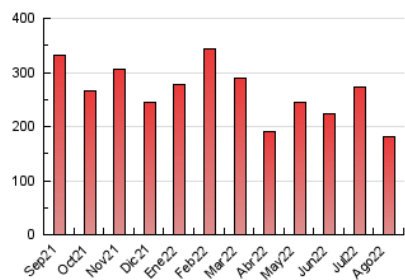

Pàgines (x 1000)