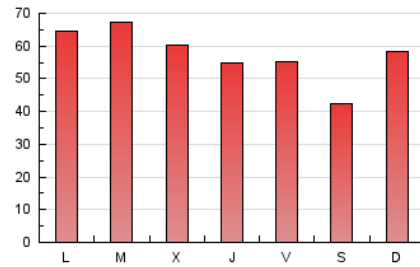

Pàgines (x 100)