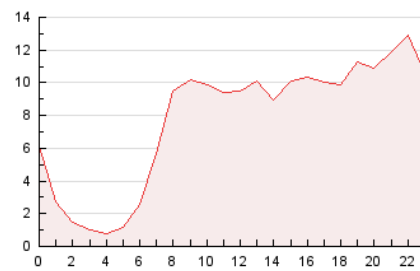

2. Seccions (Nacional i Internacional)

	PÀGINES	%
HOME	43.563	23.31 %
RESTA	143.346	76.69 %

3. Per dia del mes (Nacional i Internacional)

Dia	N. únics	Visites	Pàgines	Dia	N. únics	Visites	Pàgines	Dia	N. únics	Visites	Pàgines
1	3.373	3.870	6.351	11	1.792	2.076	3.587	21	4.617	5.133	6.846
2	4.310	4.866	7.458	12	1.764	2.014	3.269	22	3.209	3.594	5.324
3	3.966	4.566	6.898	13	1.372	1.606	2.607	23	5.499	6.035	8.353
4	2.994	3.399	5.686	14	3.012	3.270	4.386	24	4.220	4.555	6.421
5	2.829	3.191	5.368	15	4.487	4.857	6.883	25	2.800	3.174	4.869
6	3.032	3.374	5.254	16	5.124	5.641	7.856	26	3.384	3.787	6.113
7	5.559	6.103	8.219	17	3.780	4.331	6.419	27	2.154	2.436	3.876
8	4.599	5.114	7.242	18	5.451	6.065	8.734	28	2.691	2.999	4.591
9	3.227	3.626	5.365	19	4.991	5.531	8.105	29	4.522	5.119	7.629
10	2.038	2.367	3.822	20	3.759	4.109	5.954	30	3.088	3.507	5.799
								31	4.096	4.663	7.625

4. Gràfiques (Nacional i Internacional)

4.1 Per dia de la setmana (promig)

N. únics / Visites (x 100)

Pàgines (x 100)

4.2 Per franja horària (promig)

Visites (x 1000)

Pàgines (x 1000)

4.3 Per mesos