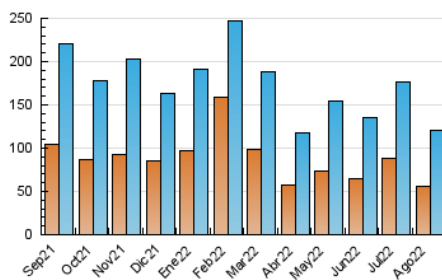

4.3 Per mesos

N. únics / Visites (x 1000)