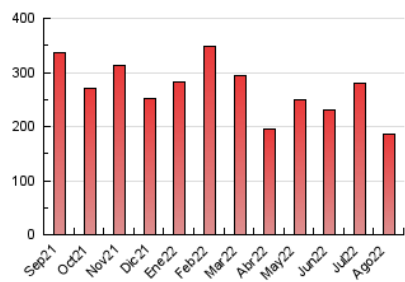

Pàgines (x 1000)