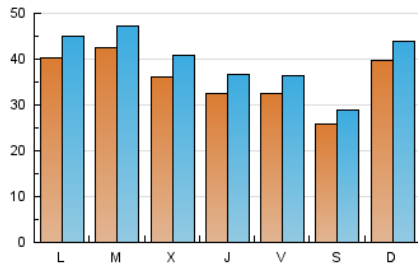

4. Gràfiques (Nacional i Internacional)

4.1 Per dia de la setmana (promig)

N. únics / Visites (x 100)