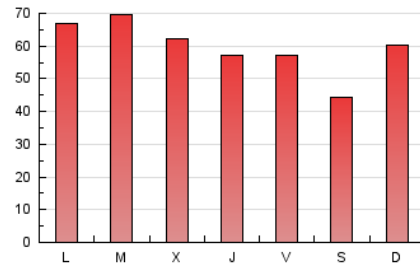

Pàgines (x 100)