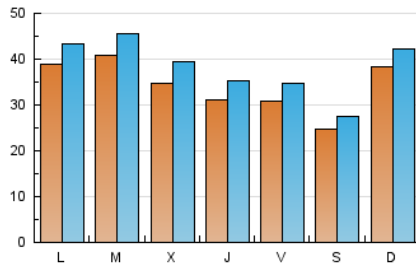

4. Gràfiques (Nacional)

4.1 Per dia de la setmana (promig)

N. únics / Visites (x 100)